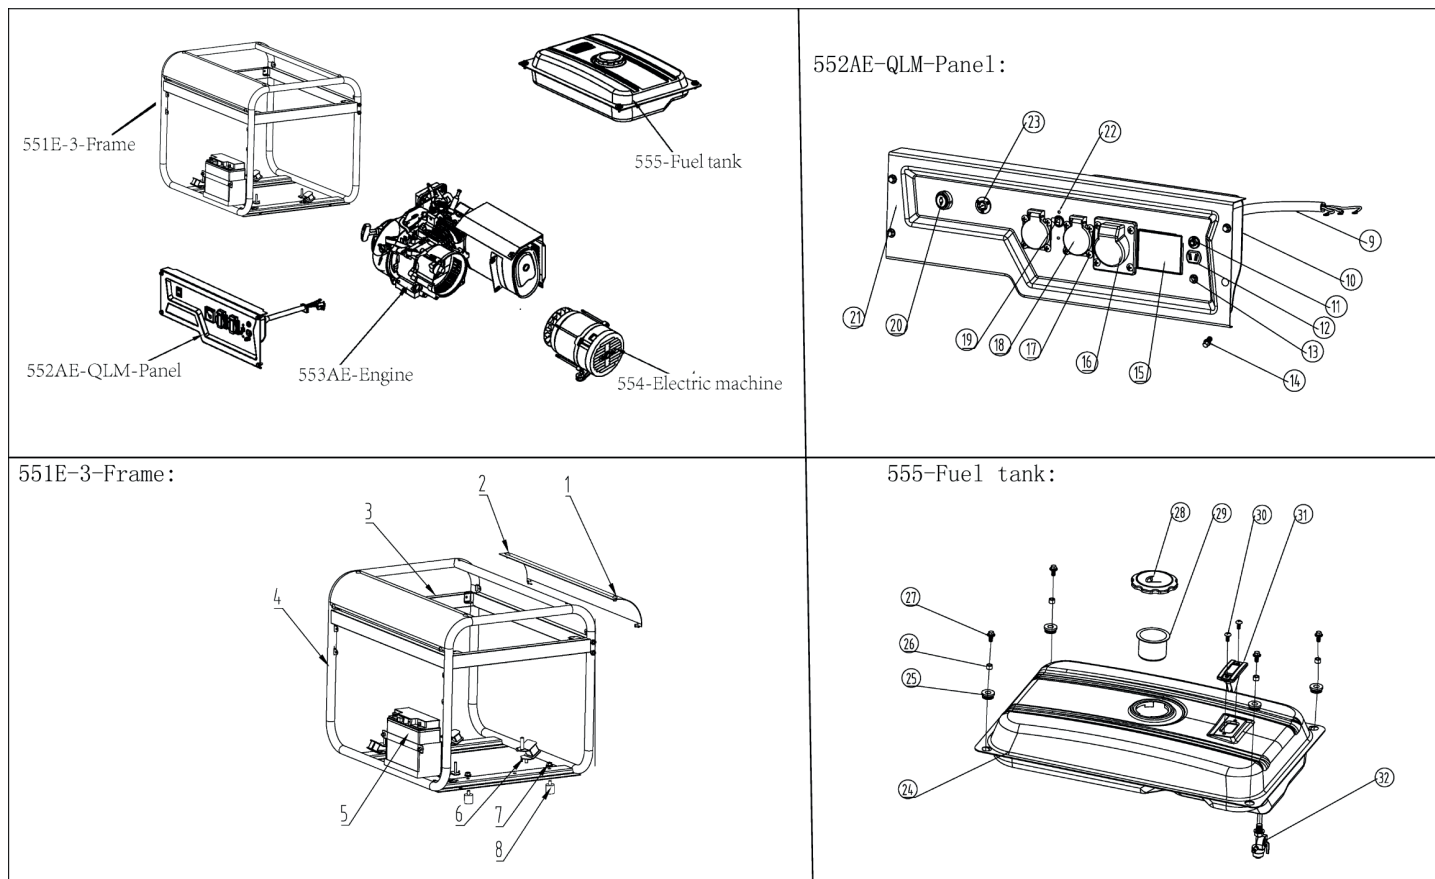

GP 6510 AE ГЕНЕРАТОР

АРТИКУЛ: 474 10 1580

EAN8-20053024

РЕЛИЗ: 08.2017

ДЕТАЛИРОВКА ИЗДЕЛИЯ

PATRIOT

УЗЛЫ В СБОРЕ
АРТИКУЛ: 474 10 1580

#	АРТИКУЛ	ОПИСАНИЕ	КОЛ-ВО
551E-3	005013571	Рама в сборе с АКБ	1
552AE-QLM	005013572	Панель управления в сборе	1
553AE	005013573	Двигатель в сборе	1
554	005013574	Альтернатор в сборе	1
555	005013575	Топливный бак в сборе	1

**РАМА**

АРТИКУЛ: 474 10 1580

#	АРТИКУЛ	ОПИСАНИЕ	КОЛ-ВО
A01	005011085	Фланцевый болт М6х35	4
A02	005011296	Изогнутая пластина	2
A03	005013576	Поперечная балка	1
A04	005013577	Рама	1
A05	005013578	Аккумулятор	1
A06	005011300	Амортизатор генераторного блока	4
A07	005010978	Фланцевая гайка М8	8
A08	005011299	Резиновые ножки	4

**ПАНЕЛЬ УПРАВЛЕНИЯ**

АРТИКУЛ: 474 10 1580

#	АРТИКУЛ	ОПИСАНИЕ	КОЛ-ВО
A09	005013579	Проводка	1
A10	005013580	Задний кожух панели	1
A11	005011001	Выключатель розетки постоянного тока	1
A12	005010998	Разъем постоянного тока	1
A13	005010997	Болт заземления	1
A14	005011095	Болт М6х12	4
A15	005011399	Дисплей 5 в 1	1
A16	005011400	Силовая розетка	1
A17	005011098	Болт М4х12	12
A18	005010996	Розетка переменного тока	2
A19	005011401	Выключатель розетки переменного тока	1
A20	005013581	Замок зажигания	1
A21	005013582	Панель управления	1
A22	005011096	Болт М3х8	2
A23	005013583	Разъем блока автоматики	1

**ТОПЛИВНЫЙ БАК**
АРТИКУЛ: 474 10 1580

#	АРТИКУЛ	ОПИСАНИЕ	КОЛ-ВО
A24	005011305	Топливный бак 25л	1
A25	005011102	Резиновая прокладка	4
A26	005011103	Втулка	4
A27	005011104	Фланцевый болт М6х20	4
A28	005011105	Крышка топливного бака	1
A29	005010984	Фильтр сетчатый	1
A30	005011106	Болт М5х12	2
A31	005011107	Указатель уровня топлива	1
A32	005010988	Топливный кран	1