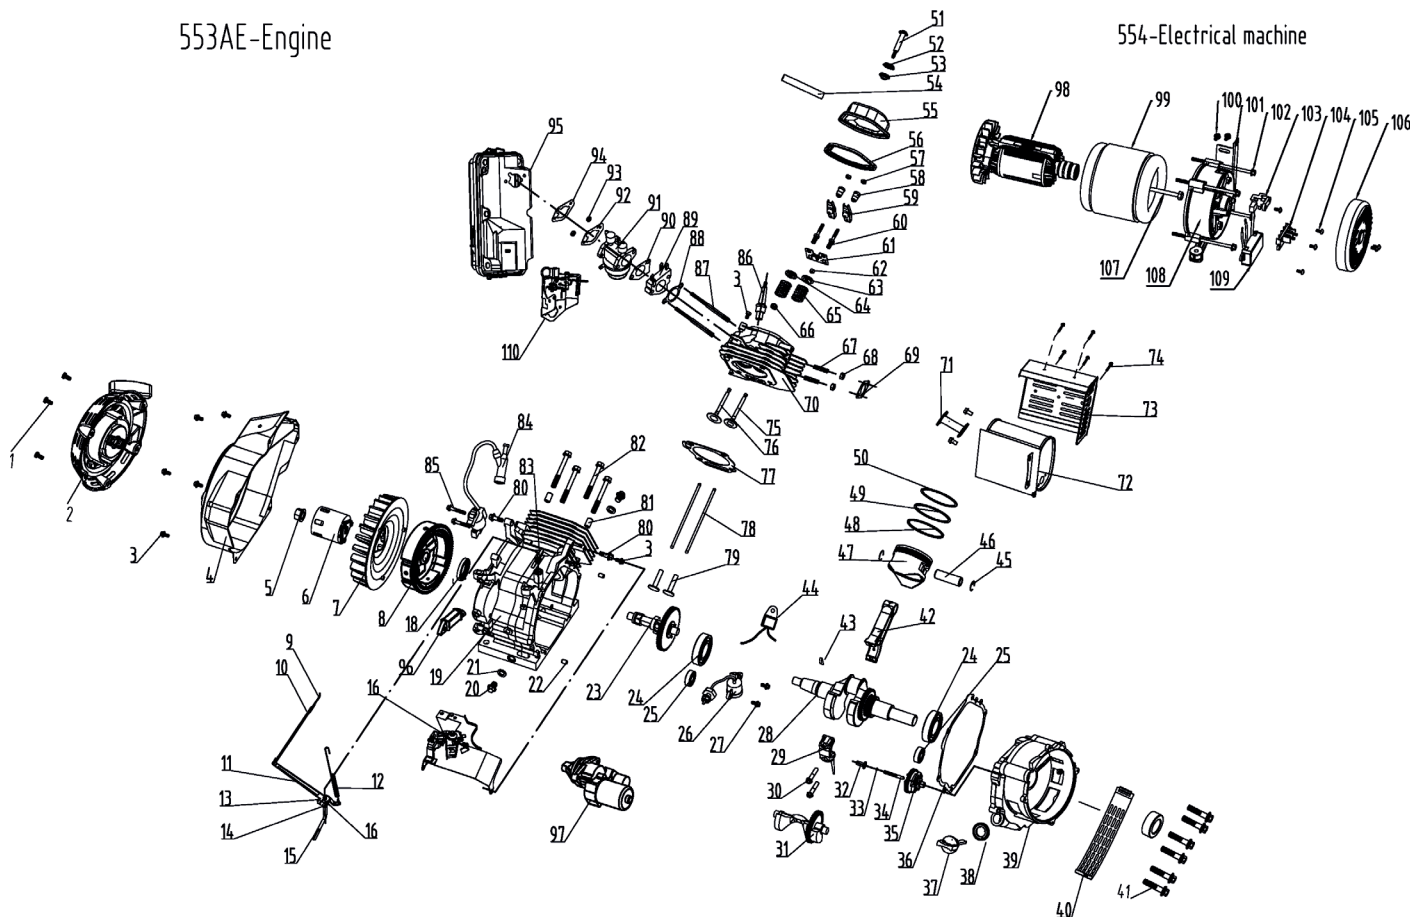

**РАМА**

АРТИКУЛ: 474 10 1580

#	АРТИКУЛ	ОПИСАНИЕ	КОЛ-ВО
A01	005011085	Фланцевый болт М6х35	4
A02	005011296	Изогнутая пластина	2
A03	005013576	Поперечная балка	1
A04	005013577	Рама	1
A05	005013578	Аккумулятор	1
A06	005011300	Амортизатор генераторного блока	4
A07	005010978	Фланцевая гайка М8	8
A08	005011299	Резиновые ножки	4

**ТОПЛИВНЫЙ БАК**
АРТИКУЛ: 474 10 1580

#	АРТИКУЛ	ОПИСАНИЕ	КОЛ-ВО
A24	005011305	Топливный бак 25л	1
A25	005011102	Резиновая прокладка	4
A26	005011103	Втулка	4
A27	005011104	Фланцевый болт М6х20	4
A28	005011105	Крышка топливного бака	1
A29	005010984	Фильтр сетчатый	1
A30	005011106	Болт М5х12	2
A31	005011107	Указатель уровня топлива	1
A32	005010988	Топливный кран	1

ДВИГАТЕЛЬ И ГЕНЕРАТОР В РАЗБОРЕ

АРТИКУЛ: 474 10 1580

553AE-Engine

554-Electrical machine

#	АРТИКУЛ	ОПИСАНИЕ	КОЛ-ВО
V01	005010993	Фланцевый болт М6х8	3
V02	005011306	Стартер ручной в сборе	1
V03	005010982	Фланцевый болт М6х12	5
V04	005011307	Кожух крыльчатки	1
V05	005011308	Гайка маховика М16х1,5	1
V06	005011309	Стакан стартера	1
V07	005011310	Крыльчатка	1
V08	005013584	Маховик	1
V09	005011312	Шток регулятора	1
V10	005011313	Пружина штока малая	1
V11	005011314	Рычаг регулятора	1
V12	005011315	Пружина регулятора компл.	1
V13	005011119	Болт М6х21	1
V14	005011017	Фланцевая гайка М6	1
V15	005011316	Плечо рычага регулятора	1
V16	005011317	Кольцо регулятора	1
V17	005011318	Основание регулятора компл.	1
V09-V17	005013585	Регулятор оборотов в сборе	1
V18	005011319	Сальник	2