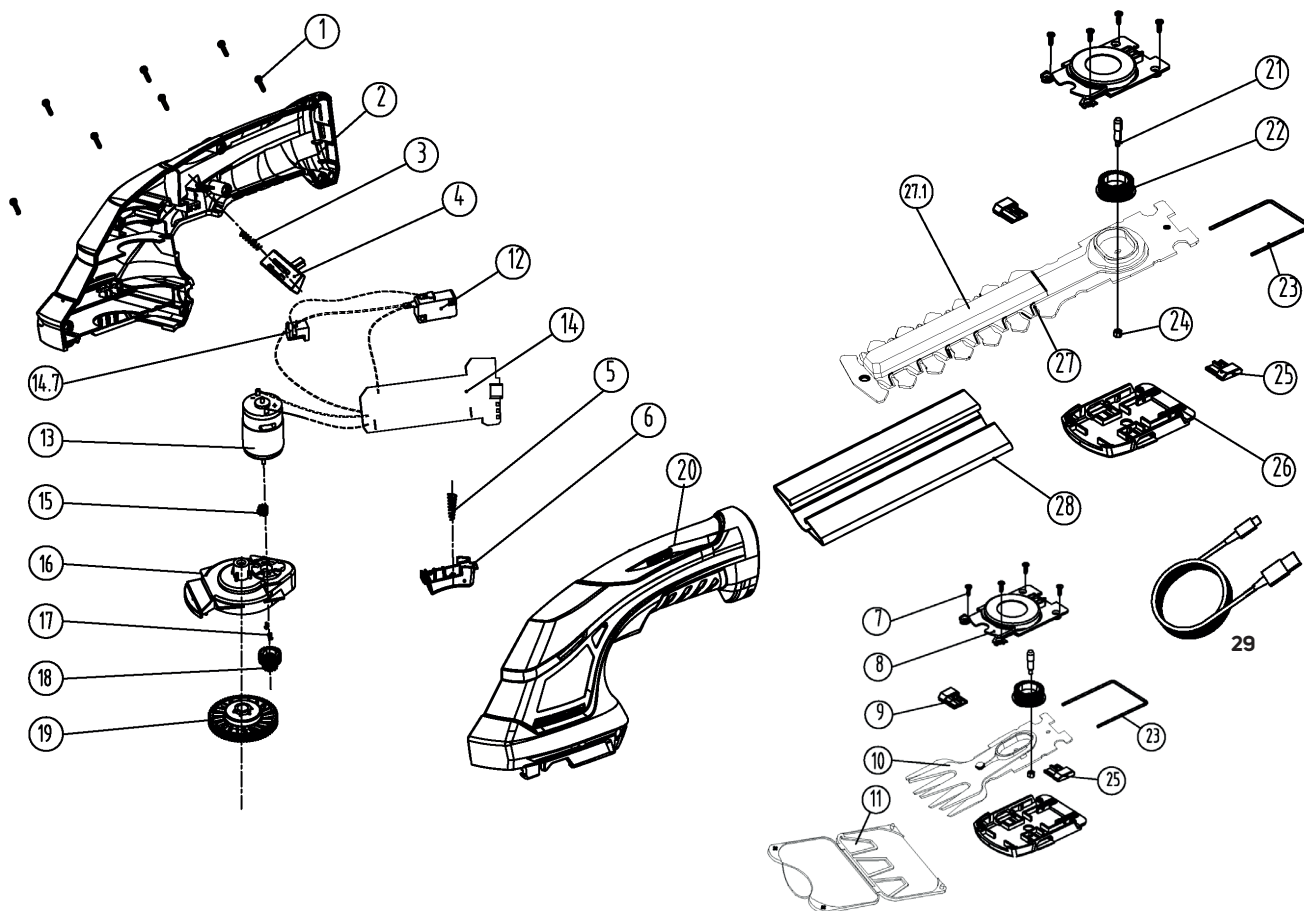

CSH 360

НОЖНИЦЫ-КУСТОРЕЗ АККУМУЛЯТОРНЫЕ

АРТИКУЛ: 250 20 3600

EAN8 - 20123956

РЕЛИЗ: 11.2021

ДЕТАЛИРОВКА ИЗДЕЛИЯ

PATRIOT

#	АРТИКУЛ	ОПИСАНИЕ	КОЛ-ВО
2	010030818	Корпус правая часть	1
3	010030452	Пружина кнопки блокиратора	1
4	010030819	Кнопка блокиратор	1
5	010030446	Пружина кнопки пуска	1
6	010030820	Кнопка пуска	1
7-11, 21-26	010030821	Узел ножниц в сборе	1
7-9, 21-28	010030822	Узел кустореза в сборе	1
11	010030436	Чехол для ножниц	1
12	010030823	Микровыключатель	1
13, 15	010030824	Электромотор с шестерней в сборе (3.6В)	1
14	010030825	Плата управления в сборе с АКБ 3.6В	1
14.7	010030830	Разъем подключения удл. ручки	1
16	010030826	Корпус редуктора	1
18	010030827	Шестерня редуктора (малая)	1
19	010030828	Шестерня редуктора (большая)	1
20	010030829	Корпус левая часть	1
28	010030432	Чехол для кустореза	1
29	010030451	USB-кабель	1