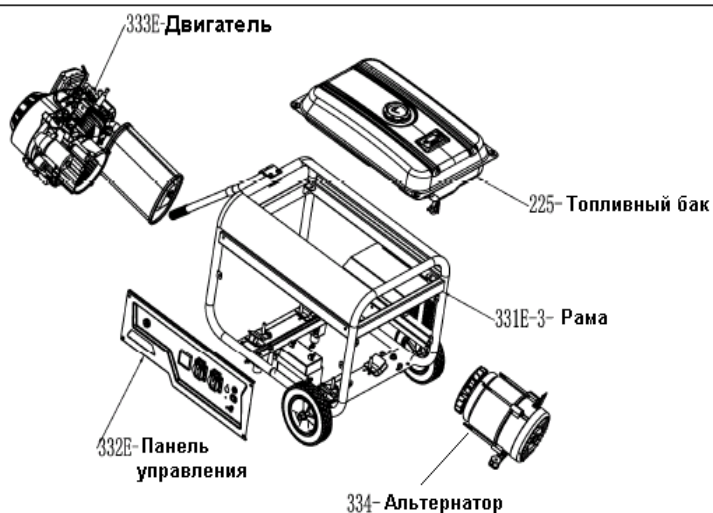

GP 3810 LE ГЕНЕРАТОР

АРТИКУЛ: 474 10 1550

РЕЛИЗ: 08.2015

ДЕТАЛИРОВКА ИЗДЕЛИЯ

PATRIOT

PATRIOT GP3810LE-ART.474101550-EAN8-20016821

332E- Панель управления

331E-3-Рама

225- Топливный бак

#	артикул 1С	наименование	кол.
А. 331E-3 - РАМА			
A1	005011274	Рукоятка	1
A2	005011084	Поперечная балка	1
A3	005011085	Фланцевый болт М6х35	4
A4	005011086	Фланцевый болт М6х8	10
A5	005011295	Рама	1
A6	005011088	Изогнутая пластина	2
A7	005011089	Амортизатор генераторного блока	2
A8	005011090	Демпферная ножка левая	1
A9	005010978	Фланцевая гайка М8	14
A10	005011276	Подставка	2
A11	005011277	Фланцевый болт М8х10	8
A12	005010980	Резиновые ножки	4
A13	005011278	Гайка М10	2
A14	005011279	Колесо пластиковое	2
A15	005011280	Кронштейн крепления оси	2
A16	005011281	Ось 55см	1
A17	005011092	Демпферная ножка правая	1
A18	005011091	Защитная пластина	1
A19	005011282	Фланцевая гайка М6	2
A20	005011283	Крепление рукоятки	1