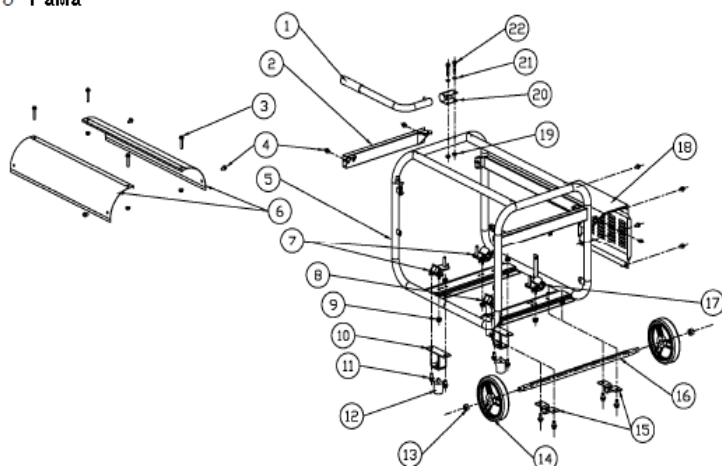

GP 3810 LE ГЕНЕРАТОР

АРТИКУЛ: 474 10 1550

РЕЛИЗ: 08.2015

ДЕТАЛИРОВКА ИЗДЕЛИЯ

PATRIOT

PATRIOT GP3810LE-ART.474101550-EAN8-20016821

332E- Панель управления

331E-3-Рама

225- Топливный бак

#	артикул 1С	наименование	кол.
А. 331E-3 - РАМА			
A1	005011274	Рукоятка	1
A2	005011084	Поперечная балка	1
A3	005011085	Фланцевый болт М6х35	4
A4	005011086	Фланцевый болт М6х8	10
A5	005011295	Рама	1
A6	005011088	Изогнутая пластина	2
A7	005011089	Амортизатор генераторного блока	2
A8	005011090	Демпферная ножка левая	1
A9	005010978	Фланцевая гайка М8	14
A10	005011276	Подставка	2
A11	005011277	Фланцевый болт М8х10	8
A12	005010980	Резиновые ножки	4
A13	005011278	Гайка М10	2
A14	005011279	Колесо пластиковое	2
A15	005011280	Кронштейн крепления оси	2
A16	005011281	Ось 55см	1
A17	005011092	Демпферная ножка правая	1
A18	005011091	Защитная пластина	1
A19	005011282	Фланцевая гайка М6	2
A20	005011283	Крепление рукоятки	1

#	артикул 1С	наименование	кол.
A21	005011284	Прокладка	2
A22	005011285	Фланцевый болт М6х35	0
В. 332Е - ПАНЕЛЬ УПРАВЛЕНИЯ			
B23	005011093	Провод	1
B24	005011094	Задняя крышка панели управления	1
B25	005011001	Выключатель розетки постоянного тока	1
B26	005010998	Розетка постоянного тока	1
B27	005010997	Болт заземления	1
B28	005011095	Болт М6х12	4
B29	005011096	Болт М3х8	2
B30	005011286	Выключатель розетки переменного тока	1
B31	005011098	Болт М4х12	8
B32	005010996	Розетка переменного тока	2
B33	005011293	Вольтметр	1
B34	005011294	Электрический замок	1
B35	005011268	Панель управления	1
С. 225 - ТОПЛИВНЫЙ БАК			
C36	005011101	Топливный бак 15л.	1
C37	005011102	Резиновая прокладка	4
C38	005011103	Втулка	4
C39	005011104	Фланцевый болт М6х20	4
C40	005011105	Крышка топливного бака	1
C41	005010984	Фильтр сетчатый	1
C42	005011106	Болт М5х12	2
C43	005011107	Указатель уровня топлива	1
C44	005010988	Топливный кран	1