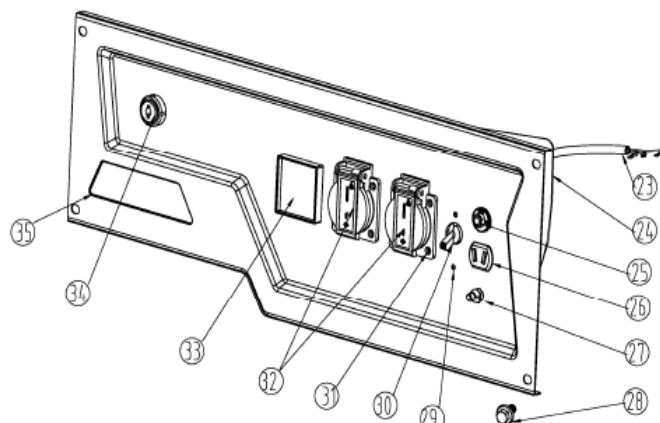

GP 3810 LE ГЕНЕРАТОР

АРТИКУЛ: 474 10 1550

РЕЛИЗ: 08.2015

ДЕТАЛИРОВКА ИЗДЕЛИЯ

PATRIOT

PATRIOT GP3810LE-ART.474101550-EAN8-20016821

332E- Панель управления

331E-3-Рама

225- Топливный бак

#	артикул 1С	наименование	кол.
А. 331E-3 - РАМА			
A1	005011274	Рукоятка	1
A2	005011084	Поперечная балка	1
A3	005011085	Фланцевый болт М6х35	4
A4	005011086	Фланцевый болт М6х8	10
A5	005011295	Рама	1
A6	005011088	Изогнутая пластина	2
A7	005011089	Амортизатор генераторного блока	2
A8	005011090	Демпферная ножка левая	1
A9	005010978	Фланцевая гайка М8	14
A10	005011276	Подставка	2
A11	005011277	Фланцевый болт М8х10	8
A12	005010980	Резиновые ножки	4
A13	005011278	Гайка М10	2
A14	005011279	Колесо пластиковое	2
A15	005011280	Кронштейн крепления оси	2
A16	005011281	Ось 55см	1
A17	005011092	Демпферная ножка правая	1
A18	005011091	Защитная пластина	1
A19	005011282	Фланцевая гайка М6	2
A20	005011283	Крепление рукоятки	1