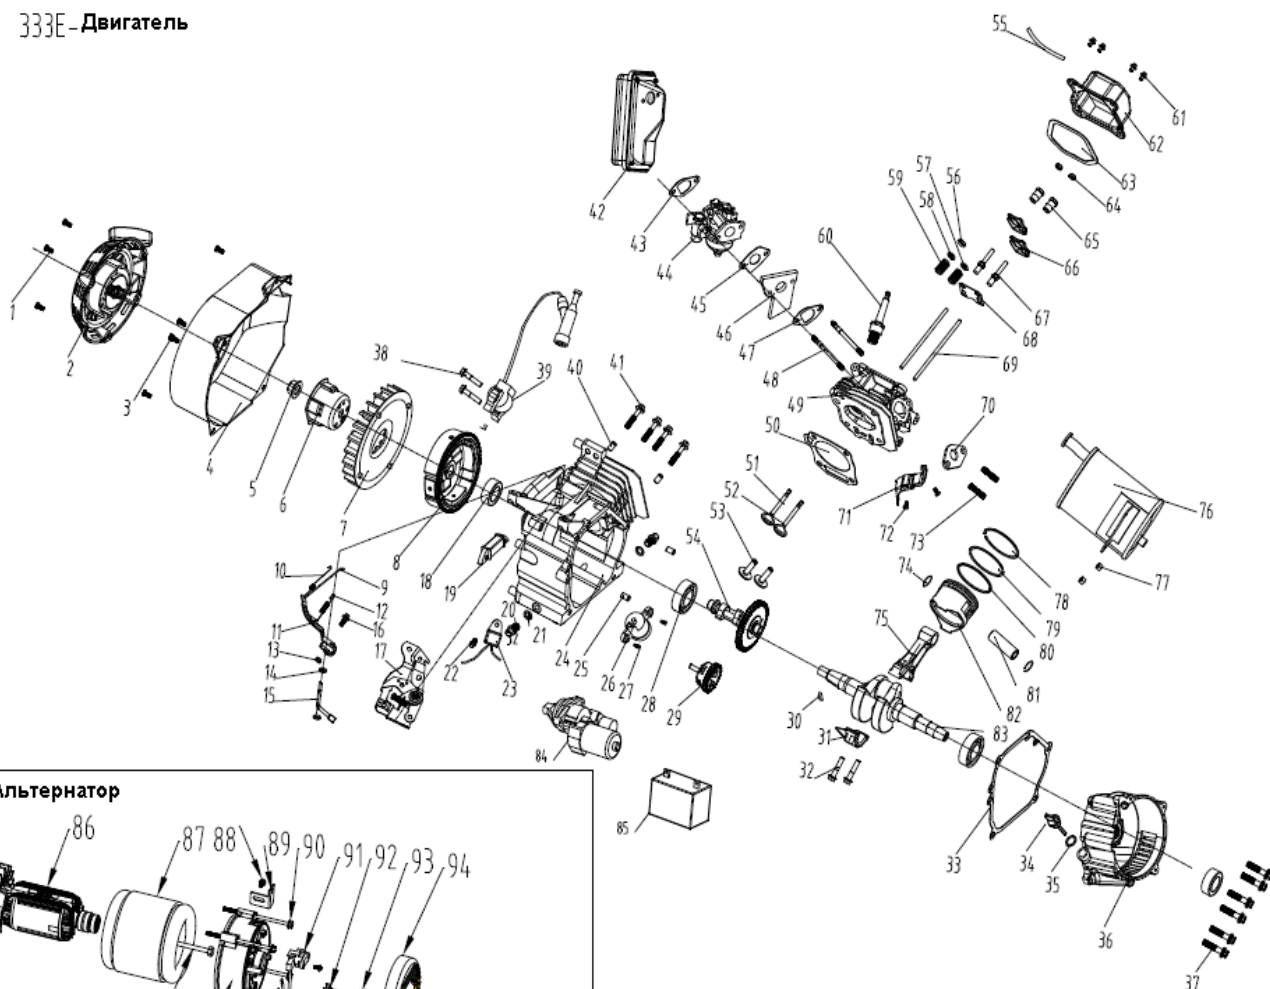

PATRIOT GP3810LE-ART.474101550-EAN8-20016821

333E - Двигатель