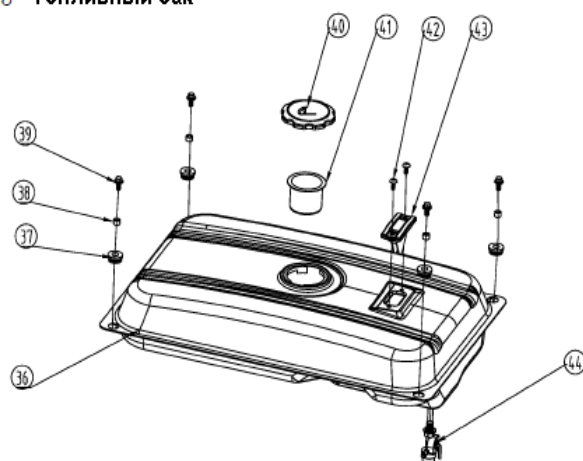

225- Топливный бак

#	артикул 1С	наименование	кол.
А. 331E-3 - РАМА			
A1	005011274	Рукоятка	1
A2	005011084	Поперечная балка	1
A3	005011085	Фланцевый болт М6х35	4
A4	005011086	Фланцевый болт М6х8	10
A5	005011295	Рама	1
A6	005011088	Изогнутая пластина	2
A7	005011089	Амортизатор генераторного блока	2
A8	005011090	Демпферная ножка левая	1
A9	005010978	Фланцевая гайка М8	14
A10	005011276	Подставка	2
A11	005011277	Фланцевый болт М8х10	8
A12	005010980	Резиновые ножки	4
A13	005011278	Гайка М10	2
A14	005011279	Колесо пластиковое	2
A15	005011280	Кронштейн крепления оси	2
A16	005011281	Ось 55см	1
A17	005011092	Демпферная ножка правая	1
A18	005011091	Защитная пластина	1
A19	005011282	Фланцевая гайка М6	2
A20	005011283	Крепление рукоятки	1