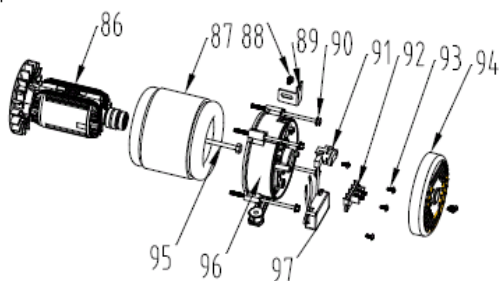

334 - Альтернатор

#	артикул 1С	наименование	кол.
D. 333E - ДВИГАТЕЛЬ			
D1	005010993	Фланцевый болт М6х8	3
D2	005011003	Стартер ручной	1
D3	005010982	Фланцевый болт М6х12	4
D4	005011269	Кожух под стартер	1
D5	005011109	Гайка маховика М14х1,5	1
D6	005011110	Стакан стартера	1
D7	005011111	Крыльчатка	1
D8	005011270	Маховик	1
D9	005011113	Шток регулятора	1
D10	005011114	Пружина штока малая	1
D11	005011115	Рычаг регулятора	1
D12	005011116	Пружина регулятора компл.	1
D13	005011017	Фланцевая гайка М6	1
D14	005011117	Прокладка 6	1
D15	005011118	Плечо рычага регулятора	1
D16	005011119	Болт М6х21	1
D17	005011120	Основание регулятора компл.	1
D18	005011121	Сальник	2