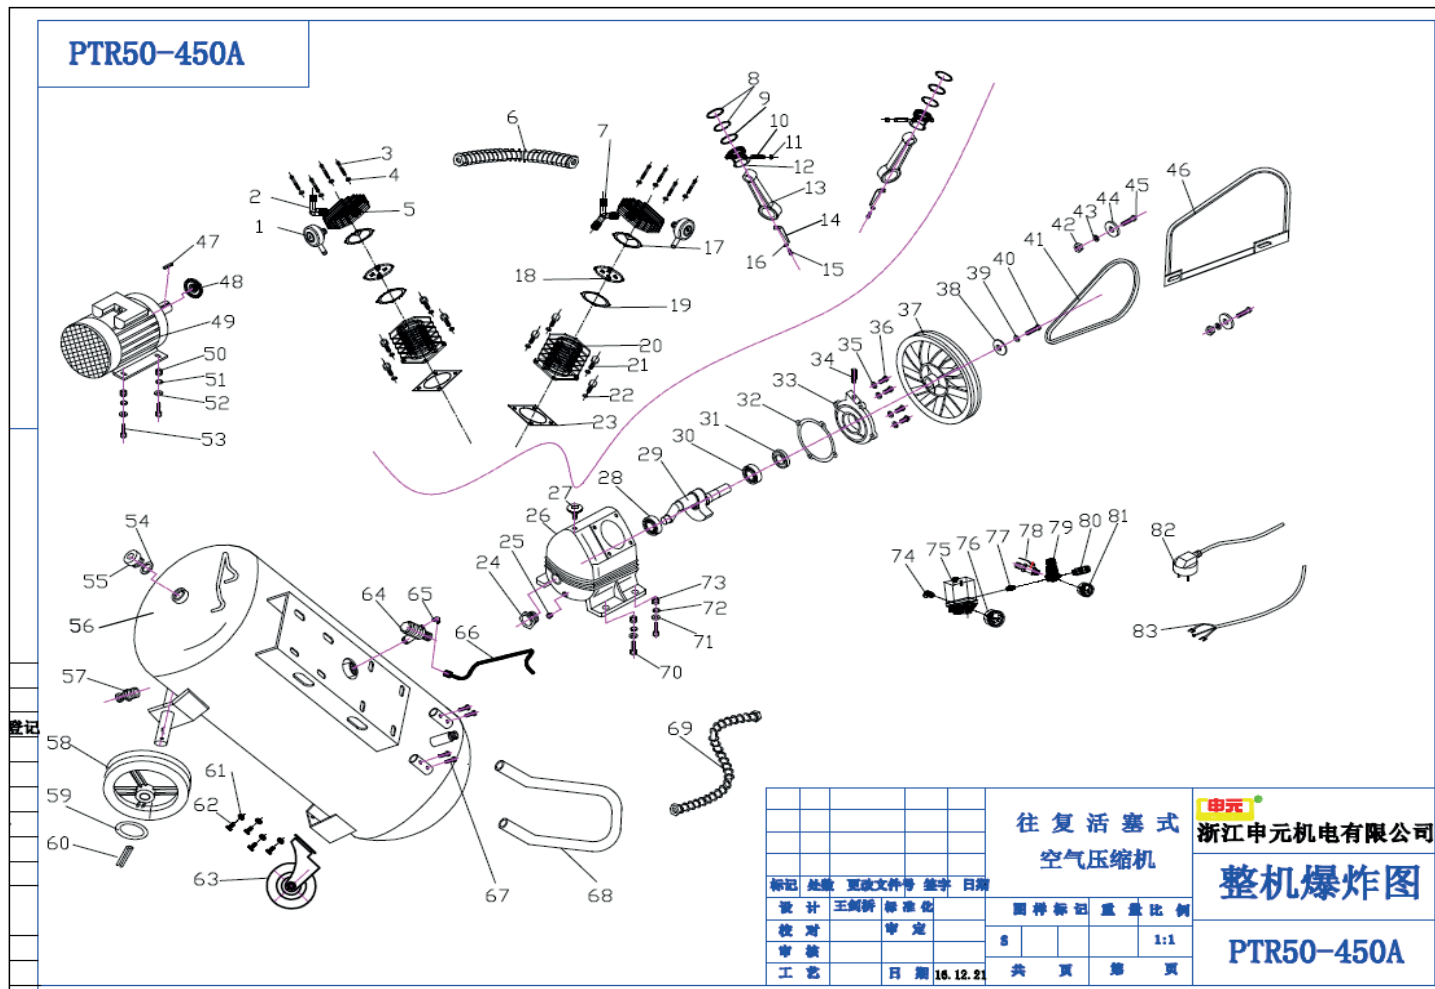

РИСУНОК А
АРТИКУЛ: 525 30 6325

#	АРТИКУЛ	ОПИСАНИЕ	КОЛ-ВО
1	006033263	Воздушный фильтр в сборе Ф65х1/2	2
2	006033264	Коннектор 90°С (угловой переходник) 1/2	1
5	006033265	Крышка цилиндра	1
6	006033266	Трубка высокого давления (цилиндров) Ф12х24,5	1
7	006033267	Коннектор (тройной переходник) 1/2	1
8-9	006033268	Комплект поршневых колец Ф65	2
10	006033269	Палец поршня	2
11	006033270	Стопорное кольцо пальца поршня Ф15	4
12	006033271	Поршень Ф65	2
13-16	006033272	Шатун в сборе с разбрызгивателем	2
17	006033273	Прокладка крышки цилиндра	2
18	006033274	Комплект клапанной плиты	2
19	006033275	Прокладка клапанной плиты (нижняя)	2
20	006033276	Цилиндр Ф65 ход46 L51	2
23	006033277	Прокладка цилиндра	2
24	006033278	Глазок уровня масла 1/2	1
25	006033279	Пробка сливная 1/8	1
26	006033280	Картер	1