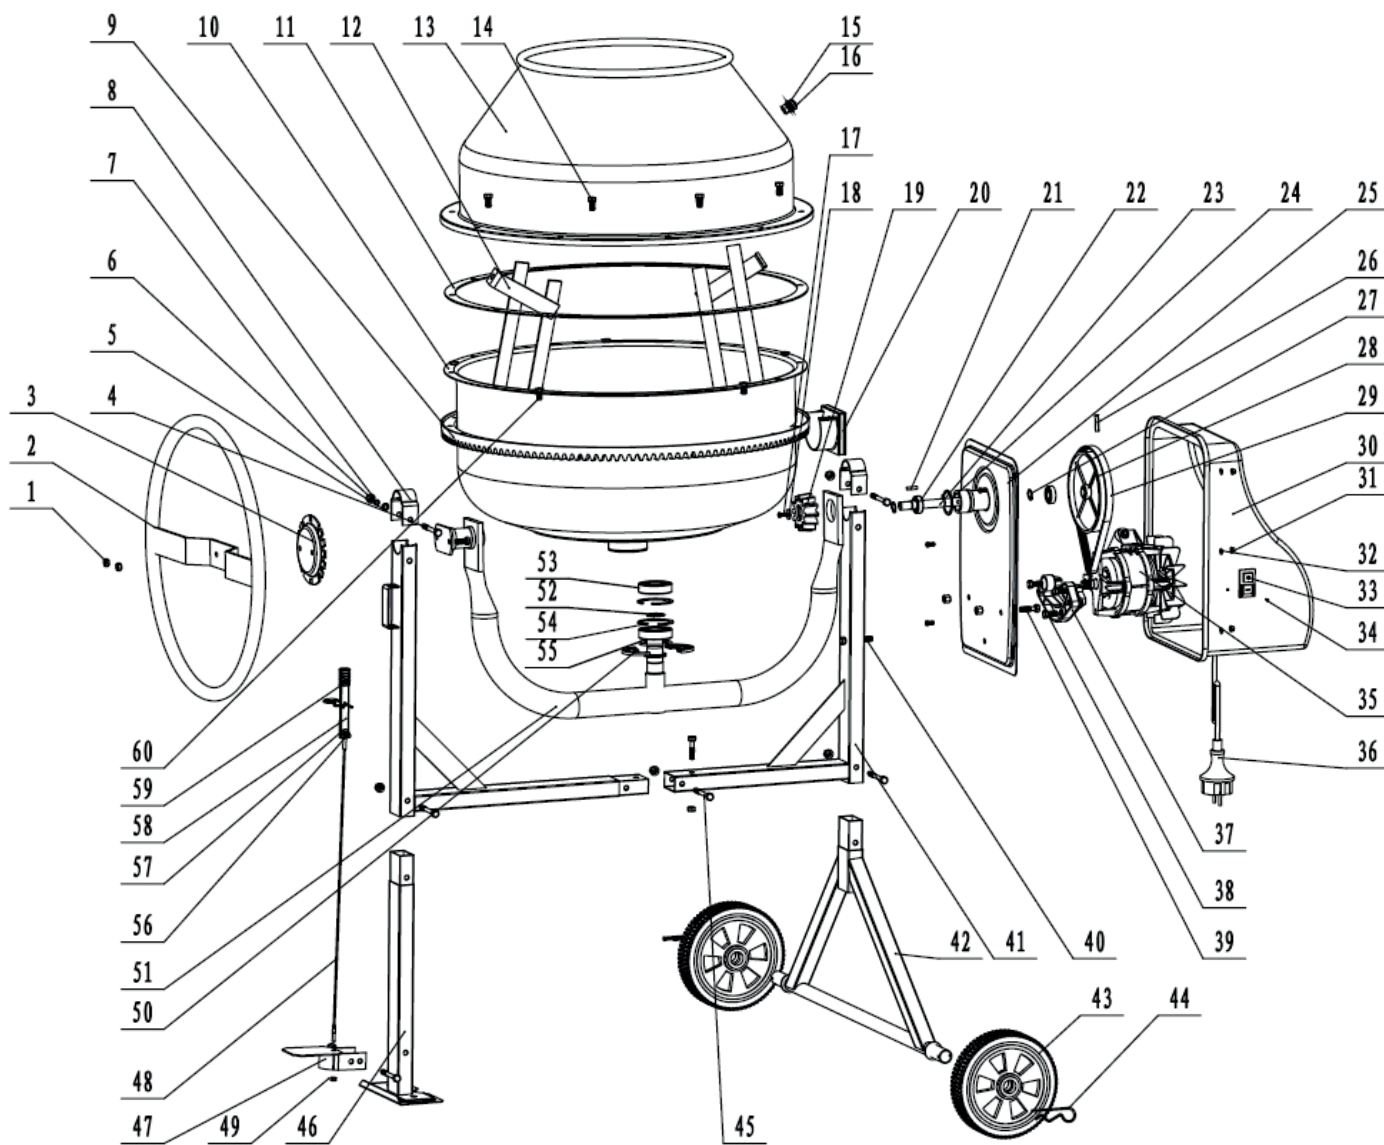

BM 168C

БЕТОНОСМЕСИТЕЛЬ

АРТИКУЛ: 577 30 0168

EAN8 - 20099343

РЕЛИЗ: 04.2019

ДЕТАЛИРОВКА ИЗДЕЛИЯ

PATRIOT

РИСУНОК А
АРТИКУЛ: 577 30 0168

| # | АРТИКУЛ | ОПИСАНИЕ | КОЛ-ВО |
|----|-----------|-----------------------------------|--------|
| 1 | 006530350 | Контргайка М8 | 2 |
| 2 | 006530351 | Поворотное колесо | 1 |
| 3 | 006530352 | Диск поворотного колеса | 1 |
| 4 | 006530353 | Болт М8х70 | 2 |
| 5 | 006530354 | Шайба Ф8 | 2 |
| 6 | 006530355 | Гровер Ф8 | 2 |
| 7 | 006530356 | Гайка М8 | 2 |
| 8 | 006530357 | Кронштейн поворотной рамы | 2 |
| 9 | 006530408 | Зубчатый венец (чугунный) | 1 |
| 10 | 006530409 | Барабан нижняя часть | 1 |
| 11 | 006530410 | Резиновое кольцо корпуса барабана | 1 |
| 12 | 006530411 | Лопасть миксера/Лопатка | 1 |