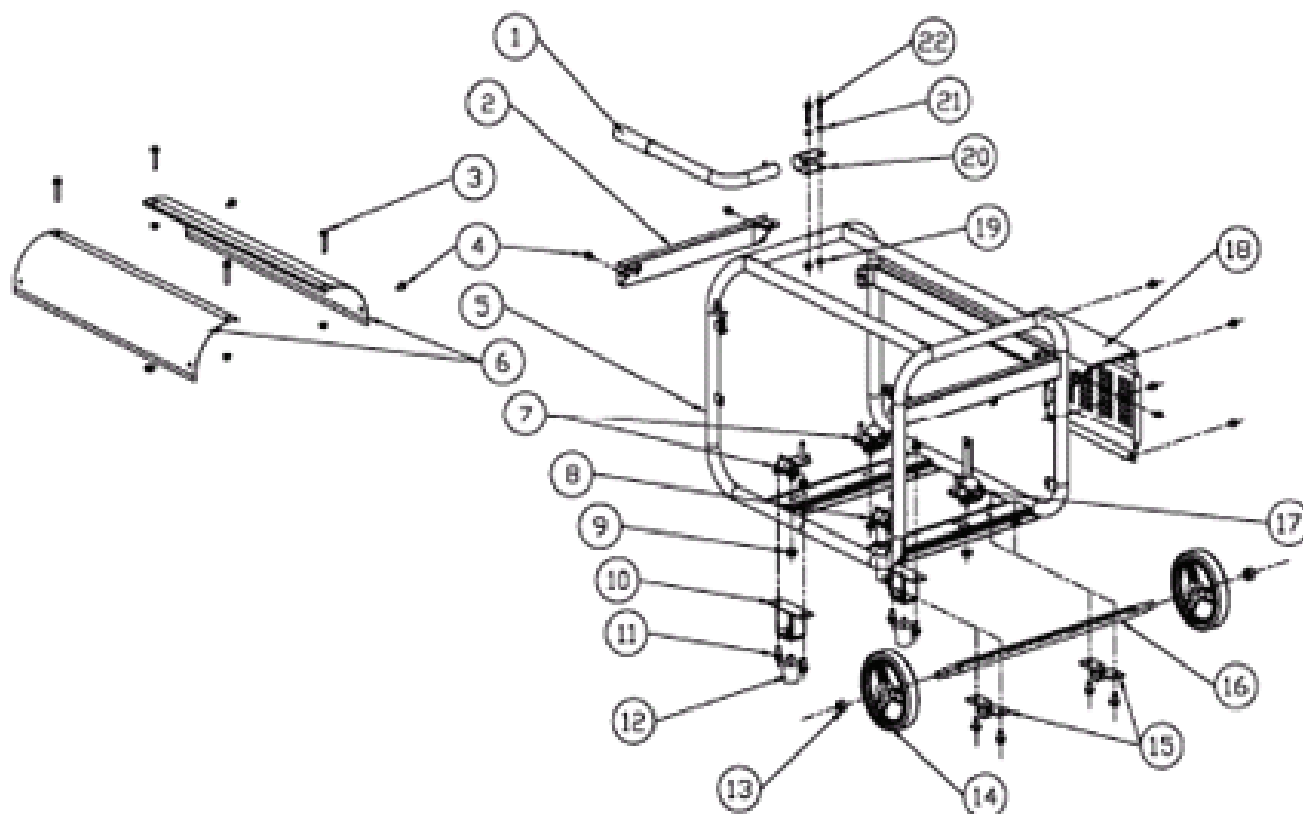

# GP 3810L

# **PATRIOT**

АРТИКУЛ: 474 10 1545

**РАМА**

СХЕМА А

#	АРТИКУЛ	ОПИСАНИЕ	КОЛ-ВО
A1	005011274	Рукоятка	1
A2	005011084	Поперечная балка	1
A 3	005011085	Фланцевый болт М6х35	4
A4	005011086	Фланцевый болт М6х8	10
A5	005011275	Рама	1
A6	005011088	Изогнутая пластина	2
A7	005011089	Амортизатор генераторного блока	2
A8	005011090	Демпферная ножка левая	1
A9	005010978	Фланцевая гайка М8	14
A10	005011276	Подставка	2
A11	005011277	Фланцевый болт М8х10	8
A12	005010980	Резиновые ножки	4
A13	005011278	Гайка М10	2
A14	005011279	Колесо пластиковое	2
A15	005011280	Кронштейн крепления оси	2
A16	005011281	Ось 55см	1
A17	005011092	Демпферная ножка правая	1
A18	005011091	Защитная пластина	1
A19	005011282	Фланцевая гайка М6	2
A20	005011283	Крепление рукоятки	1
A21	005011284	Прокладка	2
A22	005011285	Фланцевый болт М6х35	2
A331-3	005012551	Рама в сборе	1

АРТИКУЛ: 474 10 1545  
**ПАНЕЛЬ УПРАВЛЕНИЯ**  
 СХЕМА В

#	АРТИКУЛ	ОПИСАНИЕ	КОЛ-ВО
V23	005011093	Провод	1
V24	005011094	Задняя крышка панели управления	1
V25	005011001	Выключатель розетки постоянного тока	1
V26	005010998	Розетка постоянного тока	1
V27	005010997	Болт заземления	1
V28	005011095	Болт М6х12	4
V29	005011096	Болт М3х8	2
V30	005011286	Выключатель розетки переменного тока	1
V31	005011098	Болт М4х12	8
V32	005010996	Розетка переменного тока	2
V33	005013404	Мультидисплей	1
V34	005011099	Выключатель	1
V35	005011100	Панель управления	1
V23-V35	005013408	Панель управления в сборе(с мультидисплеем)	1

АРТИКУЛ: 474 10 1545

**ТОПЛИВНЫЙ БАК**

СХЕМА С

#	АРТИКУЛ	ОПИСАНИЕ	КОЛ-ВО
C36	005011101	Топливный бак 15л.	1
C37	005011102	Резиновая прокладка	4
C38	005011103	Втулка	4
C39	005011104	Фланцевый болт М6х20	4
C40	005011105	Крышка топливного бака	1
C41	005010984	Фильтр сетчатый	1
C42	005011106	Болт М5х12	2
C43	005011107	Указатель уровня топлива	1
C44	005010988	Топливный кран	1
C225	005012549	Топливный бак 15л. в сборе	1