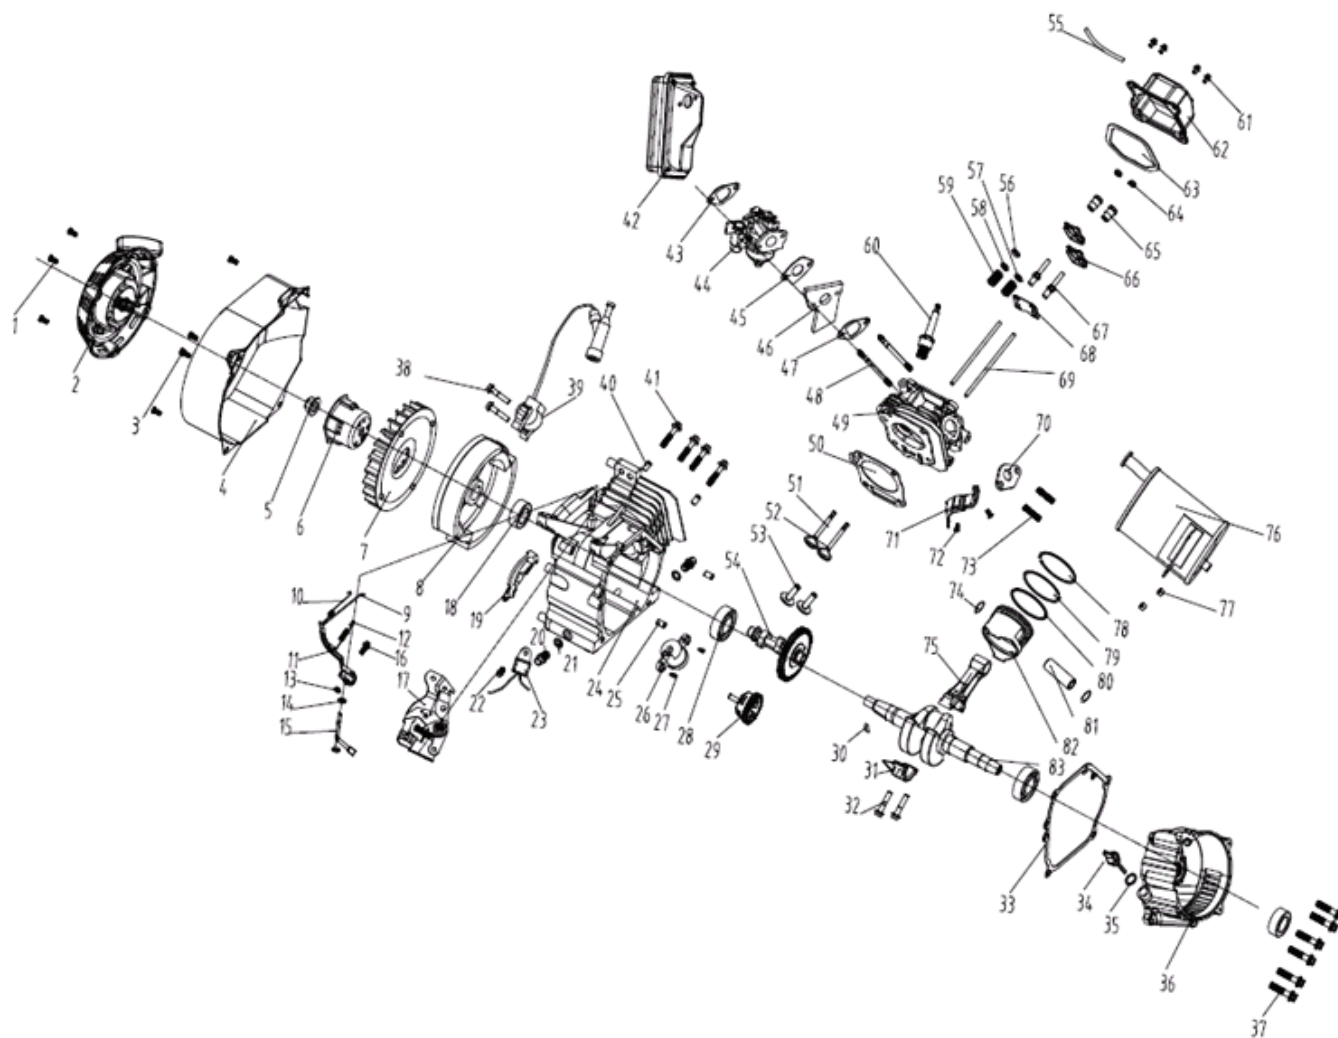

АРТИКУЛ: 474 10 1545

**ТОПЛИВНЫЙ БАК**

СХЕМА С

#	АРТИКУЛ	ОПИСАНИЕ	КОЛ-ВО
C36	005011101	Топливный бак 15л.	1
C37	005011102	Резиновая прокладка	4
C38	005011103	Втулка	4
C39	005011104	Фланцевый болт М6х20	4
C40	005011105	Крышка топливного бака	1
C41	005010984	Фильтр сетчатый	1
C42	005011106	Болт М5х12	2
C43	005011107	Указатель уровня топлива	1
C44	005010988	Топливный кран	1
C225	005012549	Топливный бак 15л. в сборе	1

АРТИКУЛ: 474 10 1545

**ДВИГАТЕЛЬ**

СХЕМА D

#	АРТИКУЛ	ОПИСАНИЕ	КОЛ-ВО
D1	005010993	Фланцевый болт М6х8	3
D2	005011003	Стартер ручной	1
D3	005010982	Фланцевый болт М6х12	4
D4	005011108	Кожух крыльчатки	1
D5	005011109	Гайка маховика М14х1,5	1
D6	005011110	Стакан стартера	1
D7	005011111	Крыльчатка	1
D8	005011112	Маховик	1
D9	005011113	Шток регулятора	1
D10	005011114	Пружина штока малая	1
D11	005011115	Рычаг регулятора	1
D12	005011116	Пружина регулятора компл.	1
D13	005011017	Фланцевая гайка М6	1
D14	005011117	Прокладка 6	1
D15	005011118	Плечо рычага регулятора	1
D16	005011119	Болт М6х21	1
D17	005011120	Основание регулятора компл.	1
D18	005011121	Сальник	2
D19	005011122	Пластина маховика	1
D20	005011123	Сливная пробка	2
D21	005011124	Прокладка сливной пробки	2