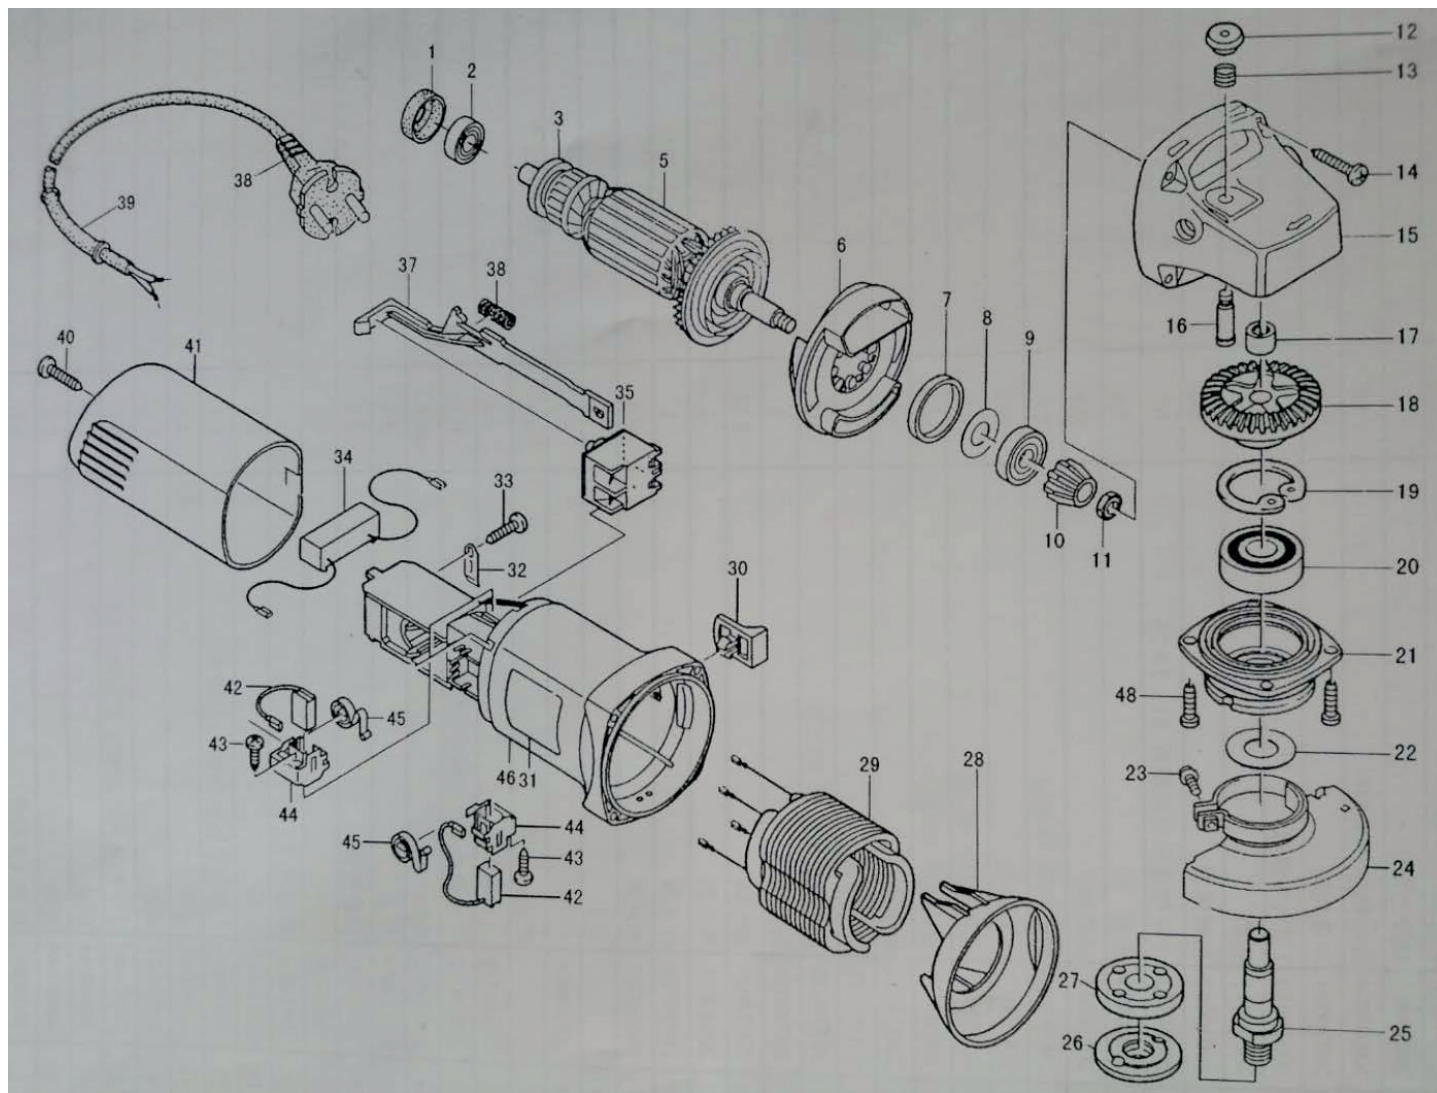

## МАШИНА УГЛОШЛИФОВАЛЬНАЯ

АРТИКУЛ: 110 30 1270

EAN8 - 20088026

РЕЛИЗ: 10.2019

**ДЕТАЛИРОВКА ИЗДЕЛИЯ**

***PATRIOT***

[www.OnlyPatriot.com](http://www.OnlyPatriot.com)

**РИСУНОК А**  
АРТИКУЛ: 110 30 1270

#	АРТИКУЛ	ОПИСАНИЕ	КОЛ-ВО
2	013539701	Подшипник 607	1
5	013539376	Ротор	1
6	013539702	Пыльник ротора	1
7	013539703	Уплотнительное кольцо 22x25x4	1
9	013539704	Подшипник 608	1
10	013539705	Шестерня ведущая (малая)	1
12-13, 16	013539706	Комплект блокиратора шпинделя	1
15	013539707	Корпус редуктора	1
17	013539708	Подшипник НК0810	1
18	013539709	Шестерня ведомая (большая)	1
10, 18	013539710	Комплект шестерней	1
20	013539711	Подшипник 6201	1
21	013539712	Крышка редуктора	1
24	013539713	Защитный кожух диска	1

АРТИКУЛ: 110 30 1270

#	АРТИКУЛ	ОПИСАНИЕ	КОЛ-ВО
25	013539714	Выходной вал (шпиндель)	1
26-27	013539715	Комплект прижимных шайб	1
28	013539716	Пыльник статора	1
29	013539377	Статор	1
30	013539717	Кнопка выключателя	1
35	013537129	Выключатель	1
36	013539718	Пружина тяги выключателя	1
37	013539719	Тяга выключателя	1
38	013539720	Силовой кабель с вилкой	1
39	013539721	Уплотнение кабеля	1
41	013539722	Кожух корпуса электромотора	1
42	013539723	Щетка угольная	1
44	013539724	Щеткодержатель	1
45	013539725	Пружина щетки	1
46	013539726	Корпус электромотора	1
48	013539727	Ключ для УШМ	1
49	013539378	Боковая ручка	1