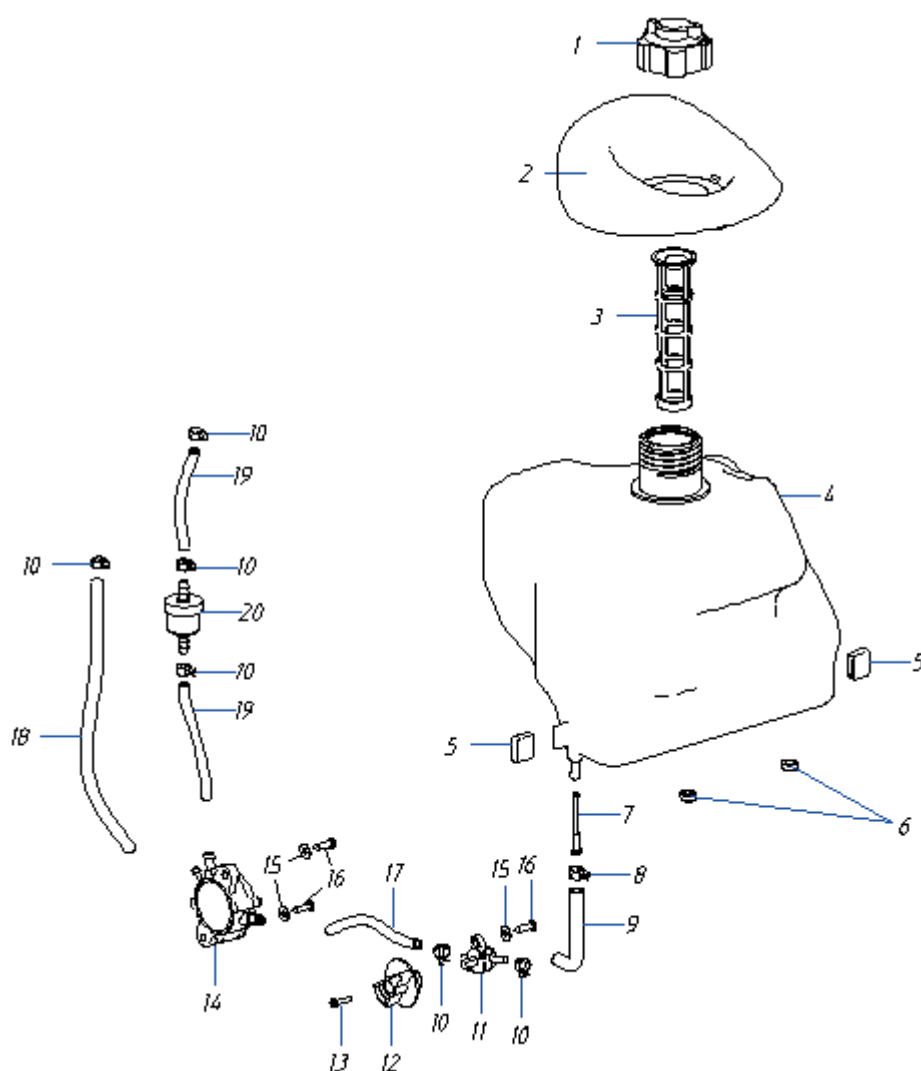

РИСУНОК К
АРТИКУЛ: 474 10 1045

#	АРТИКУЛ	ОПИСАНИЕ	КОЛ-ВО
K1	005010542	Крышка топливного бака	1
K2	005010544	Уплотнение заливной горловины резиновое	1
K3	005010543	Топливный фильтр бензобака	1
K4	005010545	Топливный бак	1
K5	005011657	Уплотнение топливного бака	2
K6	005010443	Уплотнение топливного бака нижнее	2
K7	005011464	Фильтр топливной трубки	1
K8	005011481	Зажим топливной трубки Ф11	1
K9	005010546	Топливная трубка 80	1
K10	005011542	Зажим Ф9	6
K11	005010547	Топливный кран	1
K12	005010549	Ручка топливного крана	1
K13	005011541	Винт М4х16	1
K14	005010550	Бензонасос в сборе	1
K15	005011550	Шайба Ф4	3
K16	005011536	Винт ST4.2x19	3
K17	005011658	Топливная трубка 5x10x115	1
K18	005011659	Топливная трубка (5-10) -350	1
K19	005011660	Топливная трубка (5-10) -90	2
K20	005010552	Топливный фильтр	1