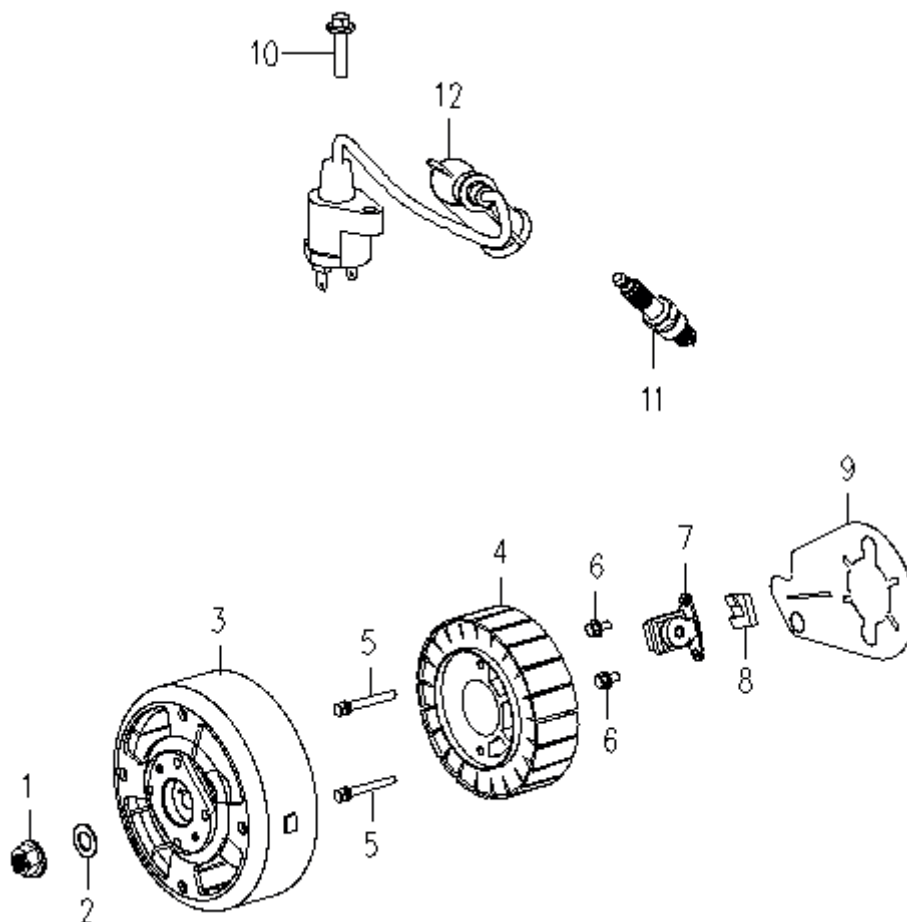

РИСУНОК J
Артикул: 474 10 1045

#	Артикул	Описание	кол-во
J1	005011653	Гайка M12x1,25	1
J2	005011654	Шайба 12,2x25x2	1
J3*	005010537	Ротор 3.0KW.420V	1
J4*	005011675	Статор 3.0KW 420V	1
J5	005011655	Болт M5x40	2
J6	005011512	Болт M5x12	2
J7	005010540	Триггер	1
J8	005011546	Пластина резиновая	1
J9	005011656	Прокладка	1
J10	005011515	Болт ST6.3x25	1
J11	005010601	Свеча зажигания	1
J12	005010541	Катушка зажигания с колпачком	1