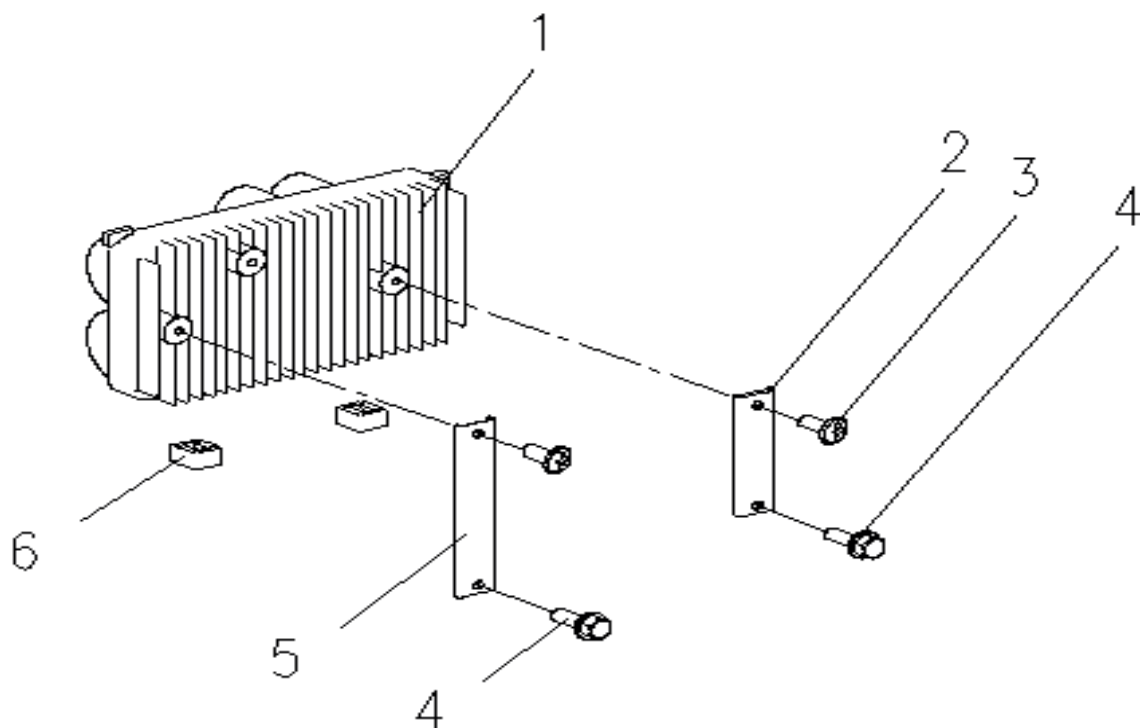

РИСУНОК N
АРТИКУЛ: 474 10 1045

#	АРТИКУЛ	ОПИСАНИЕ	КОЛ-ВО
N1	005010570	Инвертор 3.0KW 230V 50Hz	1
N2	005011665	Крепежная пластина эпоксидная 1	1
N3	005011559	Винт М6х12	2
N4	005011595	Болт М6х12	2
N5	005011666	Крепежная пластина эпоксидная 2	1
N6	005010468	Уплотнительная подставка нижняя	2