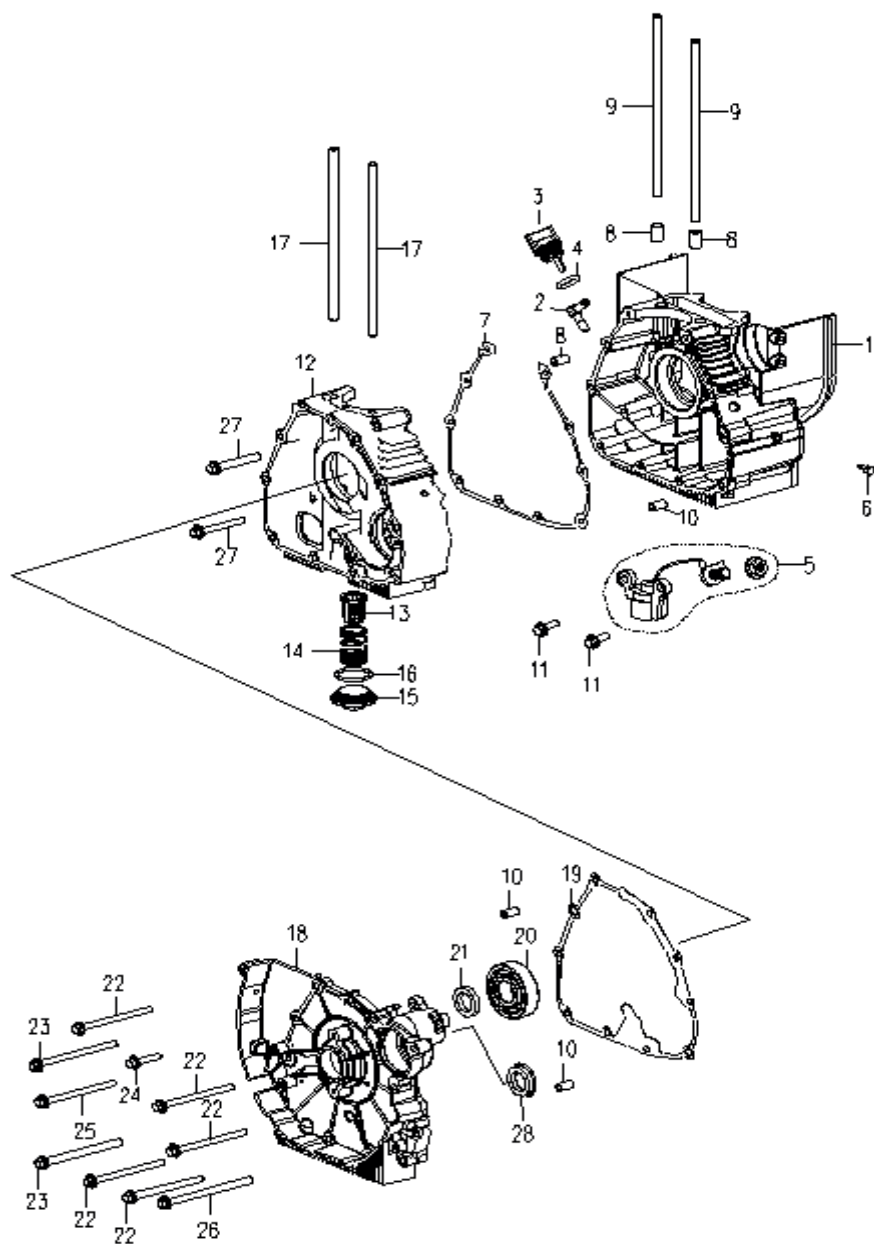

#	Артикул	Описание	кол-во
A1*	005010476	Левая часть картера	1
A2	005011610	Штуцер	1
A3	005010477	Масляная пробка	1
A4	005011586	Уплотнение масляной пробки	1
A5	005010478	Датчик уровня масла	1
A6	005011611	Винт ST4.8*10	1
A7	005010479	Прокладка корпуса картера	1
A8	005011612	Шплинт 10x15,7	2
A9	005010480	Шпилька длинная 8x195	2
A10	005011613	Шплинт 8x4	4
A11	005011614	Болт М6x18	2
A12*	005010481	Правая часть картера	1
A13	005011521	Фильтр масляный	1

**ТАБЛИЦА К РИСУНКУ А**

АРТИКУЛ: 474 10 1045

#	АРТИКУЛ	ОПИСАНИЕ	КОЛ-ВО
A14	005011615	Пружина топливного фильтра	1
A15	005011616	Крышка топливного фильтра	1
A16	005011617	Уплотнительное кольцо 30,5x3	1
A17	005010483	Шпилька длинная 8x185,5	2
A18	005011618	Крышка картера правая	1
A19	005010484	Прокладка крышки картера	1
A20	005011619	Подшипник 6204	1
A21	005010485	Сальник 19,8x30x5	1
A22	005011483	Болт М6x80	5
A23	005011484	Болт М6x90	2
A24	005011620	Болт М6x28	1
A25	005011621	Болт М6x25	1
A26	005011455	Болт М6x100	1
A27	005011622	Болт М6x50	2
A28	005011623	Пробка	1

РИСУНОК С
Артикул: 474 10 1045

#	Артикул	Описание	Кол-во
C1	005010495	Коленвал в сборе с шатуном	1
C2	005010496	Стопорное кольцо поршневого пальца	2
C3*	005010497	Поршневой палец	1
C4*	005010498	Поршень	1
C5*	005010499	Кольца поршневые в комплекте	1
C6	005010500	Шпонка коленвала	1

РИСУНОК Е
АРТИКУЛ: 474 10 1045

#	АРТИКУЛ	ОПИСАНИЕ	КОЛ-ВО
E1	005011631	Болт М6х12	2
E2	005010518	Крышка шестерни масляного насоса	1
E3	005010417	Гайка М6	1
E4	005010519	Цепь масляного насоса 6,35х44	1
E5	005010520	Шестерня масляного насоса	1
E6	005011442	Болт М6х25	2
E7	005010521	Насос масляный в сборе	1