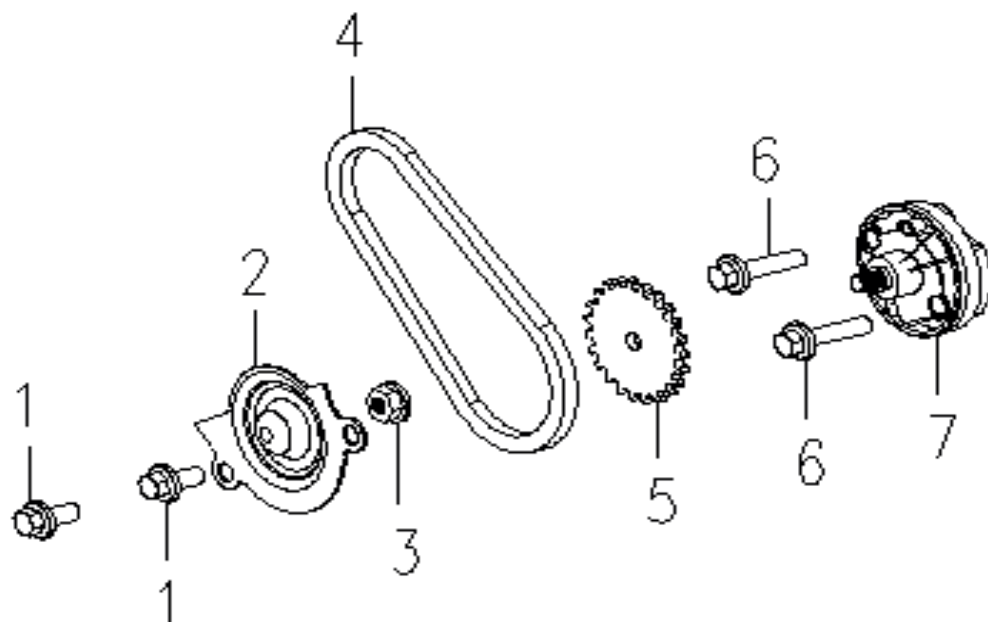

РИСУНОК Е
АРТИКУЛ: 474 10 1045

#	АРТИКУЛ	ОПИСАНИЕ	КОЛ-ВО
E1	005011631	Болт М6х12	2
E2	005010518	Крышка шестерни масляного насоса	1
E3	005010417	Гайка М6	1
E4	005010519	Цепь масляного насоса 6,35х44	1
E5	005010520	Шестерня масляного насоса	1
E6	005011442	Болт М6х25	2
E7	005010521	Насос масляный в сборе	1