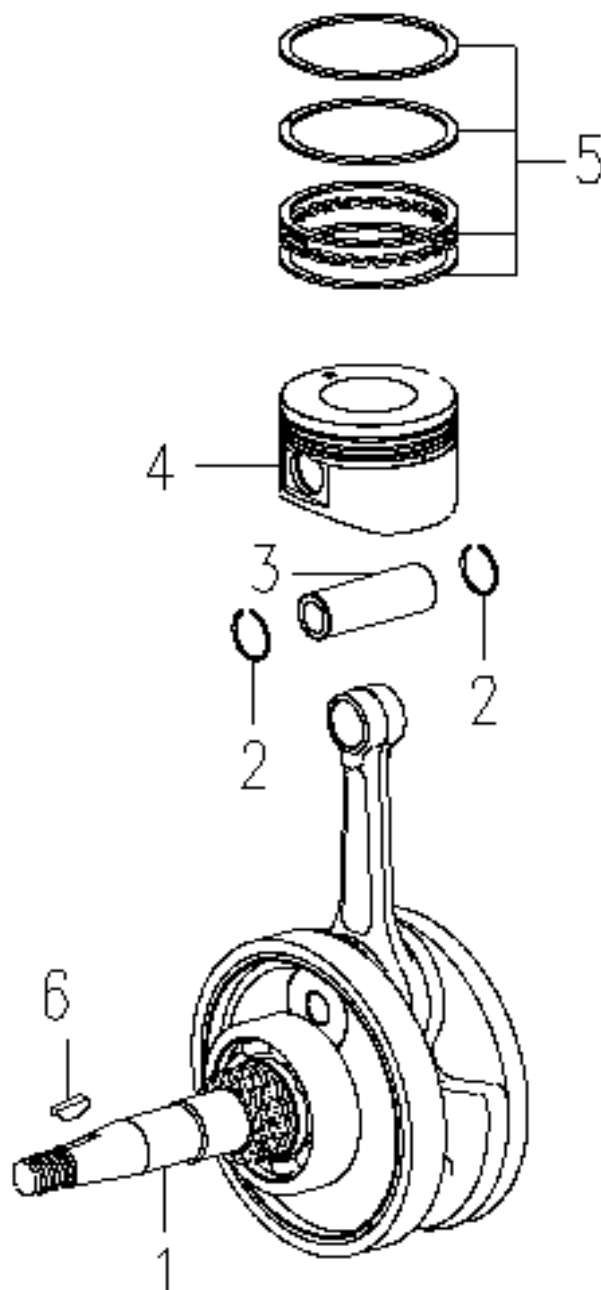

РИСУНОК С
Артикул: 474 10 1045

#	Артикул	Описание	Кол-во
C1	005010495	Коленвал в сборе с шатуном	1
C2	005010496	Стопорное кольцо поршневого пальца	2
C3*	005010497	Поршневой палец	1
C4*	005010498	Поршень	1
C5*	005010499	Кольца поршневые в комплекте	1
C6	005010500	Шпонка коленвала	1