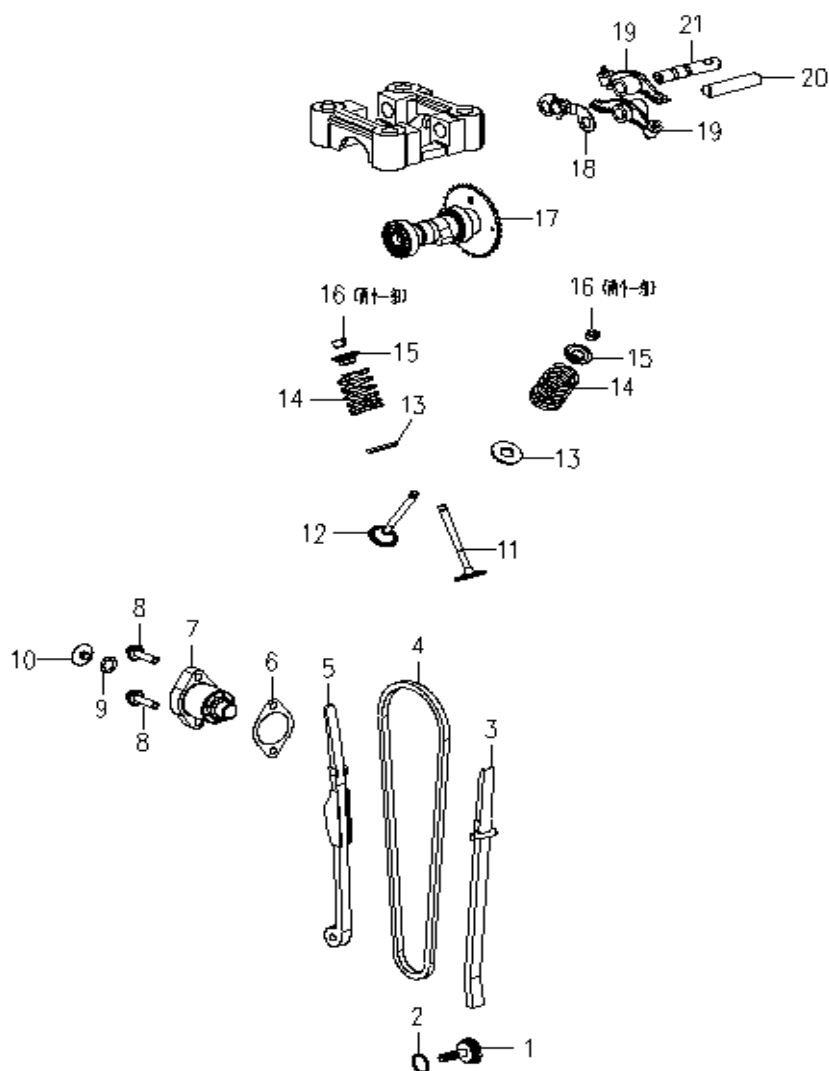

РИСУНОК D
Артикул: 474 10 1045

#	Артикул	Описание	кол-во
D1	005010501	Болт натяжителя цепи	1
D2	005010502	Уплотнительное кольцо 15,2x1,5	1
D3	005010503	Направляющая цепи распредвала	1
D4	005010504	Цепь распредвала 6,35x90	1
D5	005010505	Натяжитель цепи	1
D6	005010506	Прокладка регулятора	1
D7	005010507	Регулятор	1
D8	005011466	Болт М6x22	2
D9	005011629	Уплотнительное кольцо 9x1,5	1
D10	005011630	Болт М6x6	1
D11	005010508	Клапан выпускной	1
D12	005010509	Клапан впускной	1
D13	005010510	Седло пружины клапана	2
D14	005010511	Пружина клапана	2
D15	005010512	Основание пружины	2
D16	005010513	Зажим клапана	2
D17	005010514	Распредвал в сборе	1
D18-D19	005010515	Коромысло с шайбой оси	2
D20	005010516	Ось коромысла выпускного клапана	1
D21	005010517	Ось коромысла впускного клапана	1