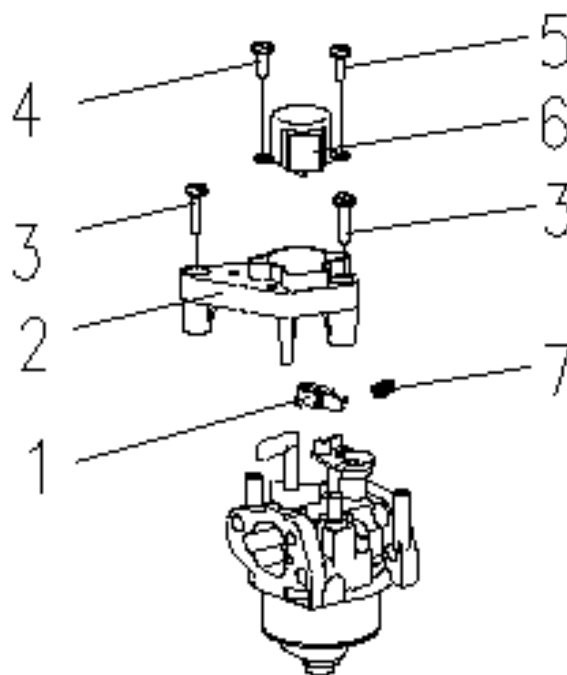

РИСУНОК М
Артикул: 474 10 1045

#	Артикул	Описание	кол-во
M1	005010566	Рычаг приводной	1
M2	005010567	Кронштейн шагового двигателя	1
M3	005011541	Винт М4х16	2
M4	005011594	Винт М3х8	1
M5	005011664	Винт М3х5	1
M6	005010568	Шаговый двигатель	1
M7	005010569	Пружина приводного рычага	1