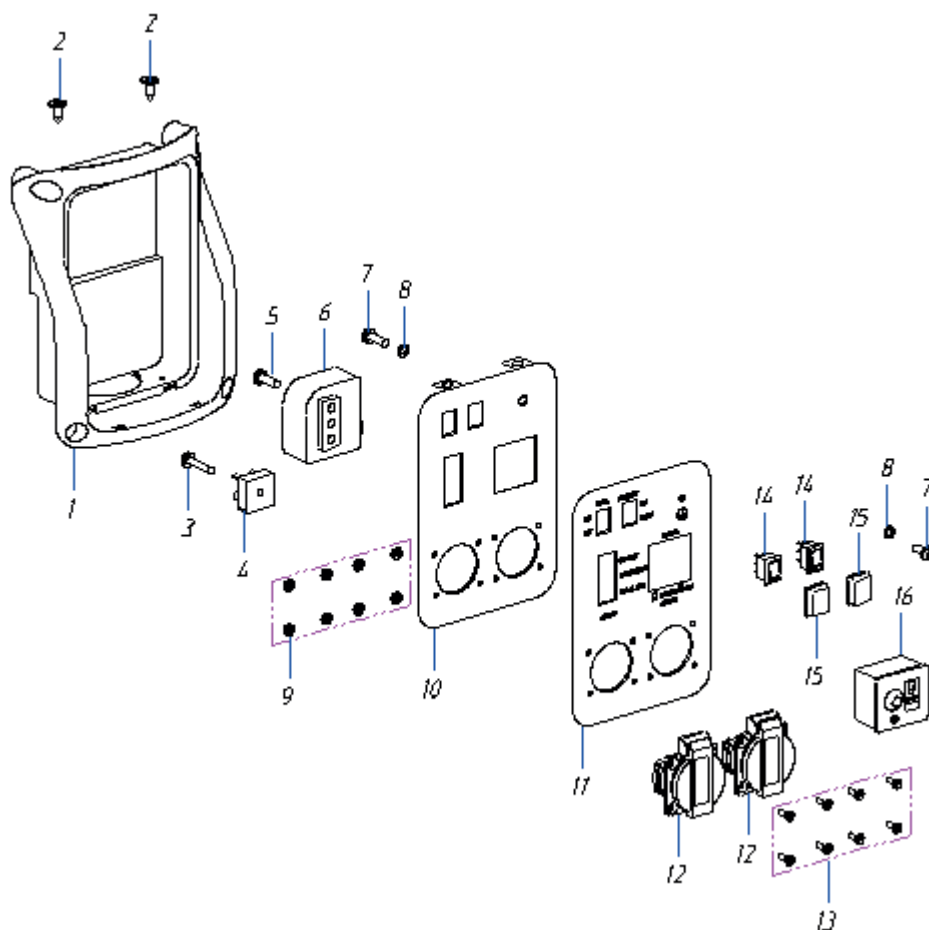

РИСУНОК 0
АРТИКУЛ: 474 10 1045

#	АРТИКУЛ	ОПИСАНИЕ	КОЛ-ВО
01	005010573	Панель передняя	1
02	005011599	Винт ST4.2×13	4
03	005011667	Винт M5×16	1
04	005010574	Диодный мост KBPC3502	1
05	005011600	Винт M5×16	1
06	005011677	Контроллер зажигания IC-2500	1
07	005011601	Винт M5×8	5
08	005011602	Шайба Ф5	5
09	005011603	Гайка М4	8
010	005011668	Основание панели управления	1
011	005011669	Найлейка на панель управления	1
012	005010475	Евророзетка	2
013	005011607	Винт M4×12	8
014	005010576	Выключатель	2
015	005011609	Водонепроницаемый колпачок выключателя	2
016	005010577	Розетка 12V	1
01-016	005011676	Панель управления в сборе	1