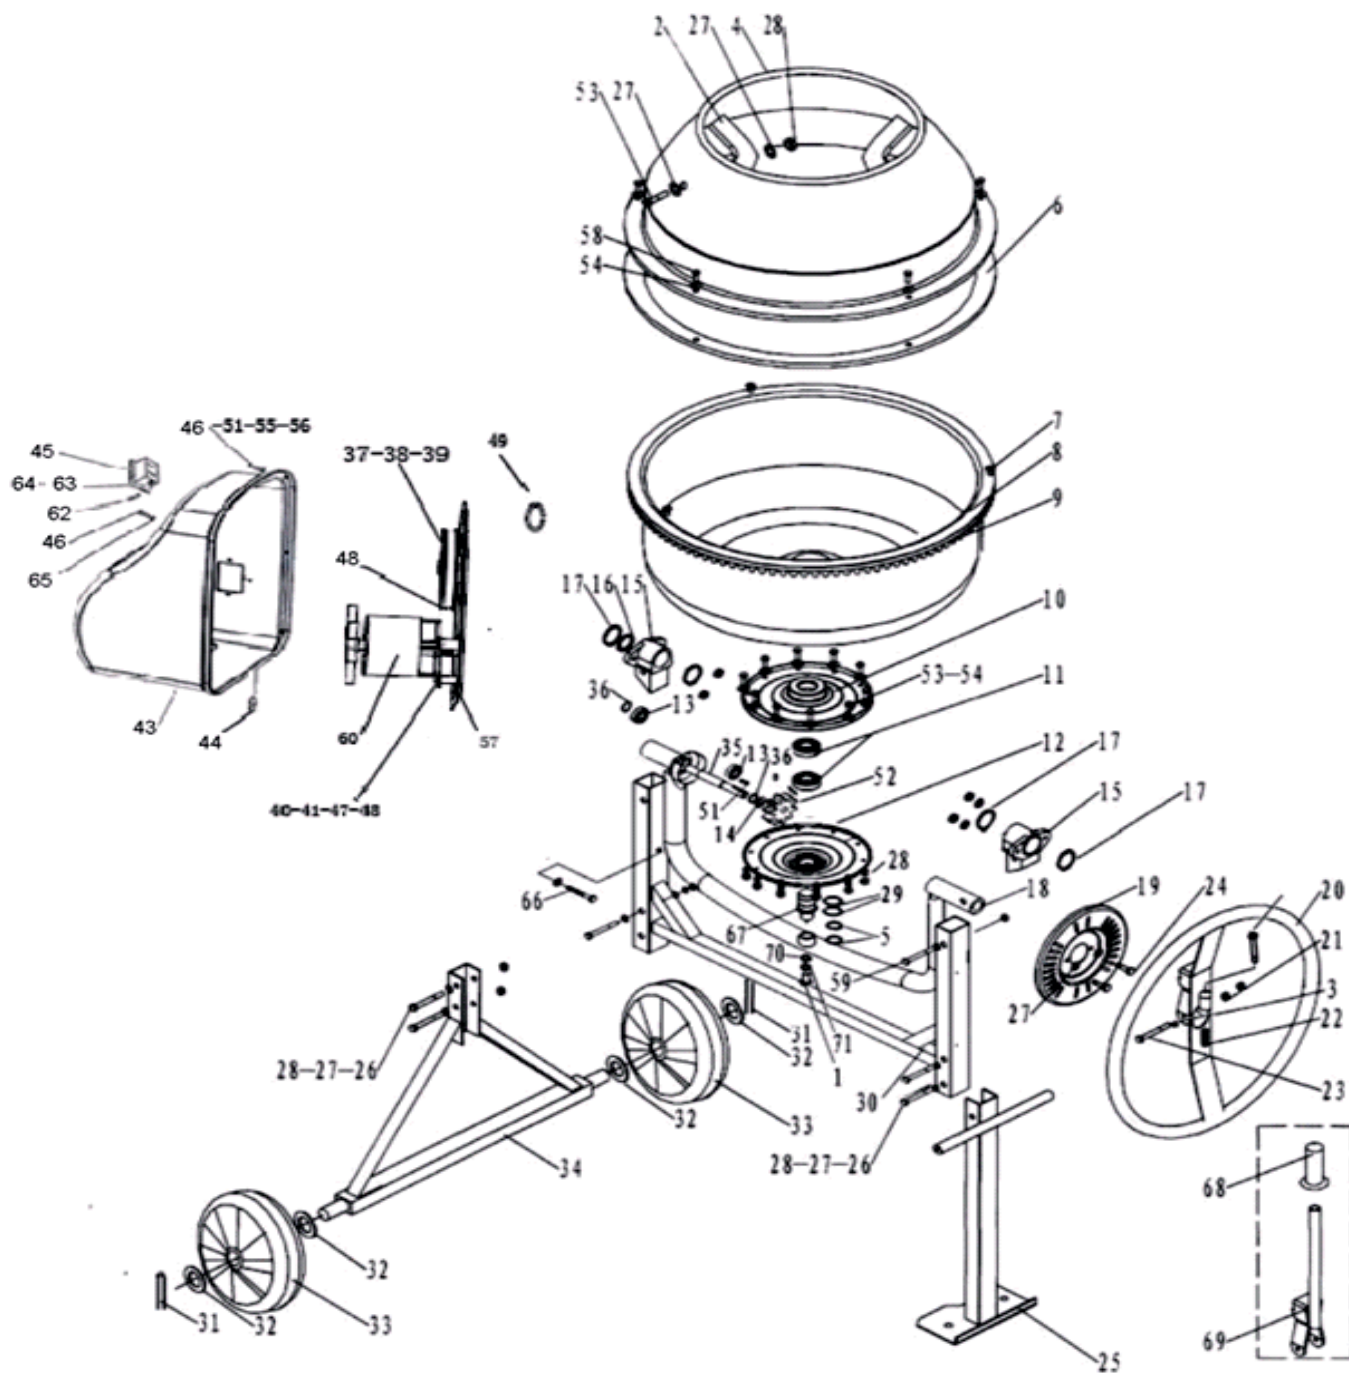

BM 168 C

БЕТОНОСМЕСИТЕЛЬ

АРТИКУЛ: 577 30 0168

EAN8 - 20083243

РЕЛИЗ: 03.2019

ДЕТАЛИРОВКА ИЗДЕЛИЯ

PATRIOT

РИСУНОК А
АРТИКУЛ: 577 30 0168

#	АРТИКУЛ	ОПИСАНИЕ	КОЛ-ВО
1	006530103	Винт М14х25	1
2	006530201	Лопасть миксера/Лопатка	2
3	006530105	Шайба ф10	1
4	006530202	Верхняя половина барабана/Горловина	1
5	006530107	Шайба ф24	2
6	006530203	Уплотнительное кольцо корпуса барабана	1

**РИСУНОК А**

АРТИКУЛ: 577 30 0168

#	АРТИКУЛ	ОПИСАНИЕ	КОЛ-ВО
60	006530210	Электродвигатель	1
62	006530163	Винт М4х12	2
63	006530164	Шайба ф4	2
64	006530165	Гайка М4	2
65	006530166	Шайба ф5	6
66	006530167	Винт М8х50	1
67	006530255	Вал поворотный	1
68	006530211	Накладка рычага	1
69	006530212	Регулирующий рычаг	1
70	006530169	Шайба большая ф14	1
71	006530170	Шайба стопорная ф14	1