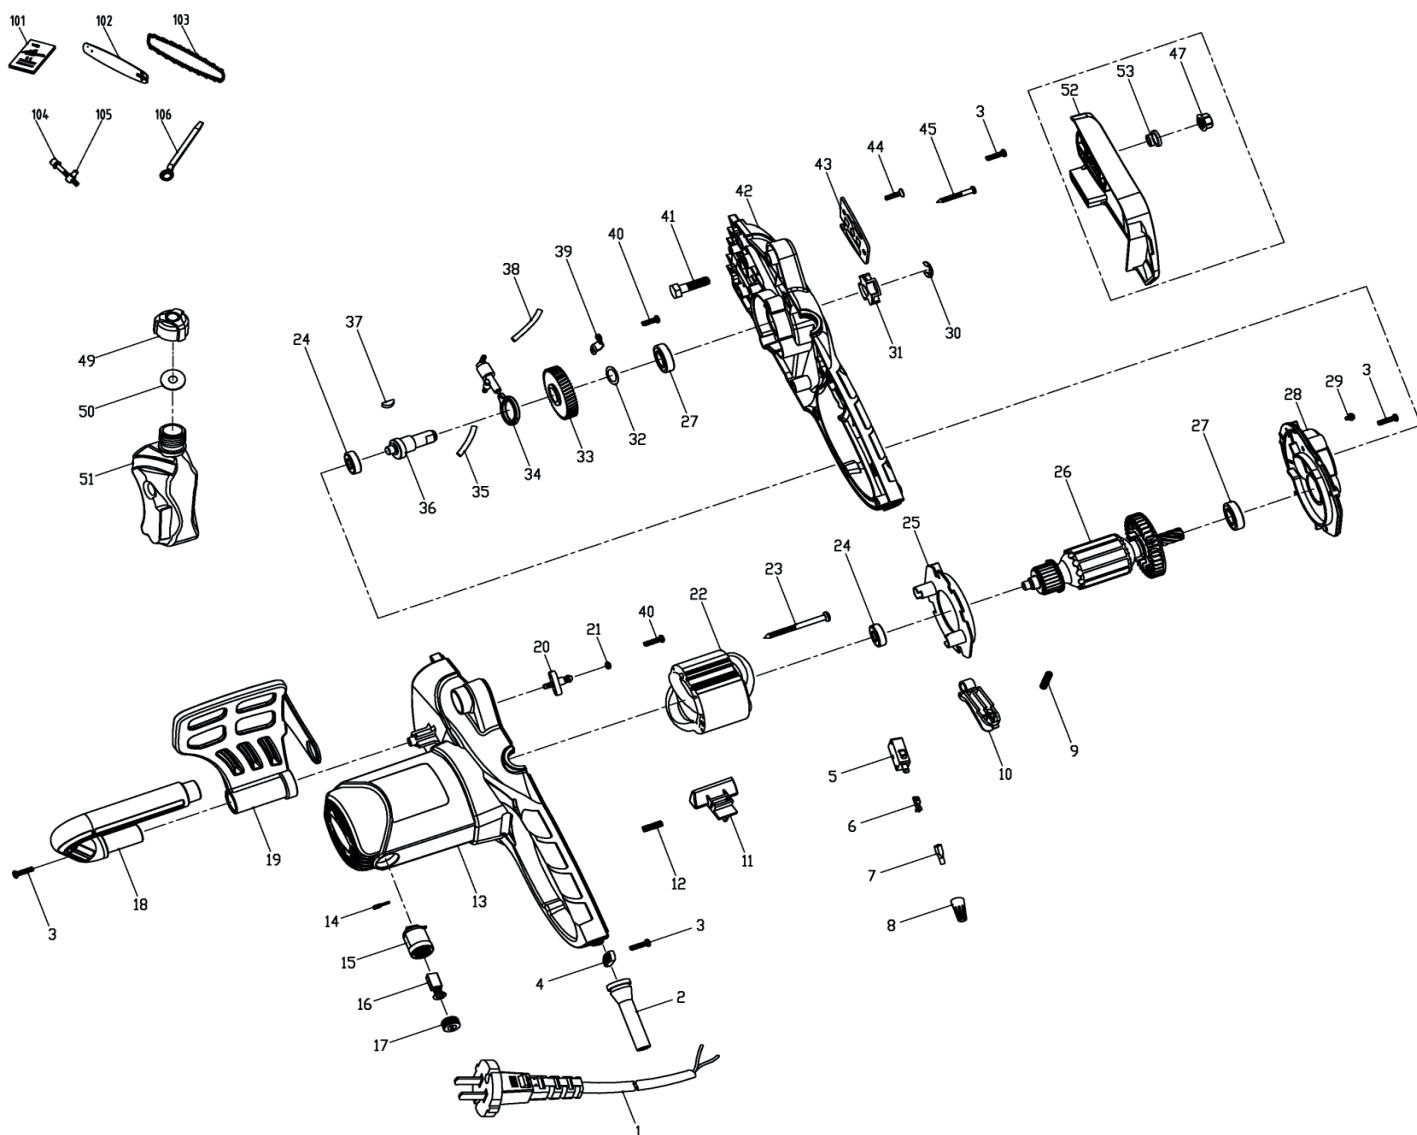

CS 154

ПИЛА ЦЕПНАЯ ЭЛЕКТРИЧЕСКАЯ

АРТИКУЛ: 220 30 0154

EAN8 - 20113056

РЕЛИЗ: 09.2020

ДЕТАЛИРОВКА ИЗДЕЛИЯ

PATRIOT

РИСУНОК А
АРТИКУЛ: 220 30 0154

ТАБЛИЦА К РИСУНКУ А
АРТИКУЛ: 220 30 0154

#	АРТИКУЛ	ОПИСАНИЕ	КОЛ-ВО
A19	001030993	Защита передней ручки	1
A20-A21	001031029	Сопло (масло выход) с уплотнителем в сборе	1
A22	001030996	Статор	1
A24	001030998	Подшипник ротора (передний)	1
A25	001030999	Пыльник статора	1
A26	001031000	Ротор	1
A27	001031001	Подшипник ротора/выходного вала	2
A28	001031002	Основание редуктора	1
A30	001031004	Стопорное кольцо звездочки	1
A31	001031005	Звездочка приводная	1
A32	001031006	Шайба шестерни	1
A33	001031007	Шестерня редуктора	1
A34	001031008	Масляный насос в сборе	1
A35	001031009	Впускная трубка масляного насоса	1
A36	001031010	Выходной вал	1
A37	001031011	Шпонка выходного вала	1
A38	001031012	Выпускная трубка масляного насоса	1
A39	001031013	Фиксатор масляного насоса	1
A42	001031016	Корпус (правая часть)	1
A43	001031017	Направляющая пластина	1
A49-A50	001031030	Крышка масляного бака с уплотнением	1
A51	001031023	Масляный бак	1
A52	001031024	Крышка звездочки	1
A53	001031025	Втулка крышки звездочки	1
A49-A51	001031026	Масляный бак в сборе с крышкой и уплотнением	1
A102	020090188	Шина 14"(35см) (3/8, 1.3мм, 52 зв. (PG-PO14-50NR))(867131450)	1
A103	020090189	Цепь (3/8, 1.3, 52 звена)(862381352)	1
A104-A105	001031031	Натяжитель цепи в сборе	1
A106	001031032	Гаечный ключ	1
A24,A27,A32,A33,A36,A37	001031033	Шестерня редуктора в сборе с выходным валом и подшипниками	1
A34-A35,A38	001031034	Масляный насос в сборе с трубками	1