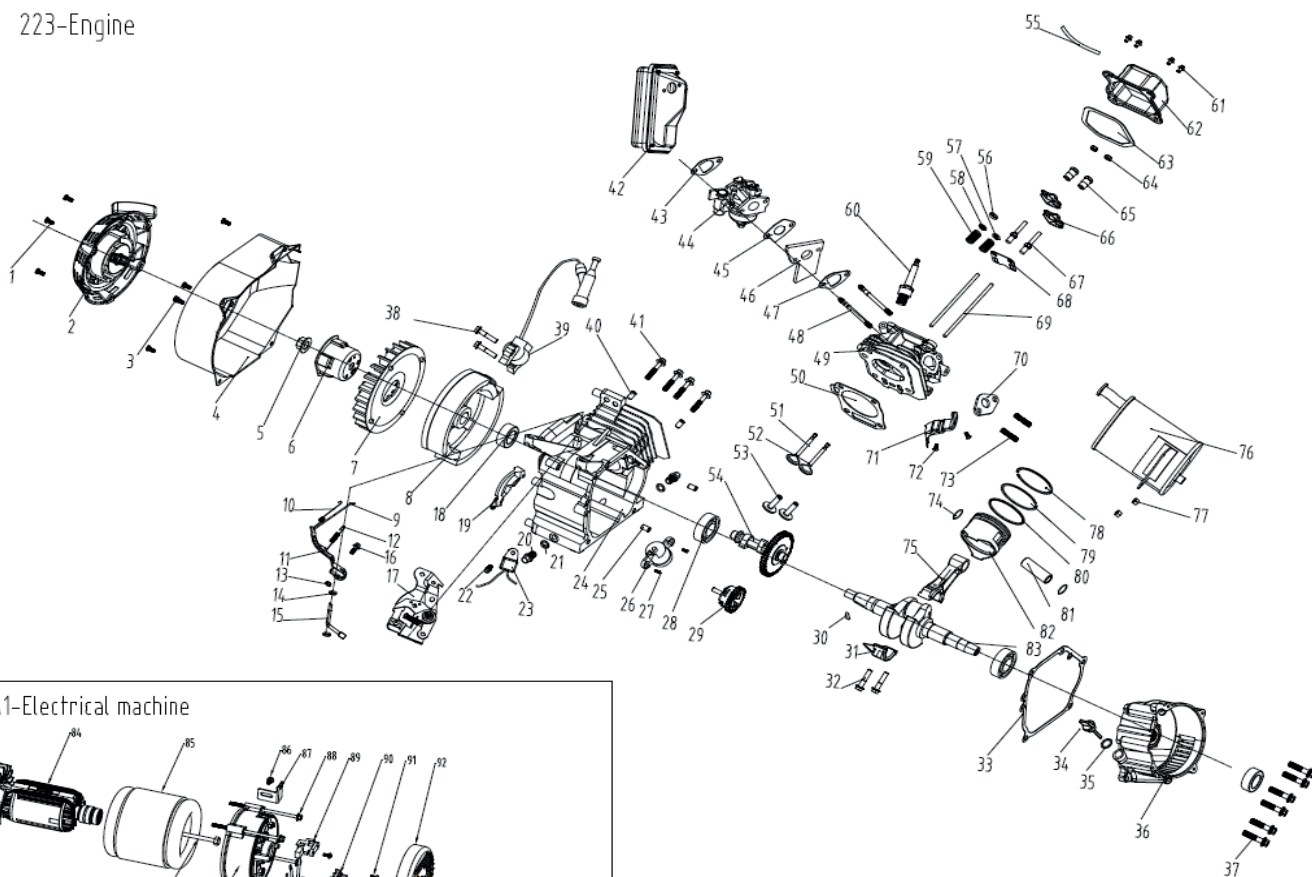

## РИСУНОК А. НАВЕСНОЕ В РАЗБОРЕ

АРТИКУЛ: 474 10 3130

#	АРТИКУЛ	ОПИСАНИЕ	КОЛ-ВО
A14	005015523	Болт заземления	1
A17	005015524	Выключатель розетки переменного тока	1
A19	005015525	Розетка переменного тока	2
A20	005015526	Вольтметр	1
A21	005015527	Выключатель	1
A22	005015528	Панель управления (корпус)	1
A23	005015529	Лампа индикатора	1
A10-A14, A16-A23	005015530	Панель управления в сборе	1
A24	005015531	Топливный бак 15л. (корпус)	1
A28	005015532	Крышка топливного бака	1
A29	005015533	Фильтр топливного бака (сетчатый)	1
A31	005015534	Указатель уровня топлива	1
A32	005015535	Топливный кран	1
A24- A26, A28-A32	005015536	Топливный бак в сборе (15л)	1

**РИСУНОК В. ДВИГАТЕЛЬ В РАЗБОРЕ**

АРТИКУЛ: 474 10 3130

223-Engine

224-A1-Electrical machine

#	АРТИКУЛ	ОПИСАНИЕ	КОЛ-ВО
B2	005015444	Стартер ручной (170F)	1
B4	005015445	Кожух крыльчатки (170F)	1
B6	005015446	Стакан стартера (170F)	1
B7	005015447	Крыльчатка (170F)	1
B8	005015448	Маховик (170F)	1
B9-B17	005015449	Комплект регулятора оборотов (170F)	1
B18	005015450	Сальник двигателя (170F)	2
B19	005015451	Защитная крышка маховика (170F)	1
B20	005015452	Сливной болт	2
B21	005015453	Прокладка сливного болта	2
B23	005015454	Датчик уровня масла (внешний) (170F)	1
B24	005015455	Картер (170F)	1
B25	005015456	Направляющий Ф8х14	2
B26	005015457	Датчик уровня масла (внутренний) (170F)	1
B28	005015458	Подшипник 6205	2
B29	005015459	Шестерня регулятора оборотов в сборе (170F)	1
B30	005015460	Шпонка коленвала	1
B31-B32, B75	005015461	Шатун в сборе (170F)	1
B33	005015462	Прокладка крышки картера (170F)	1
B34-B35	005015463	Щуп уровня масла в сборе с уплотнением (170F)	1
B36	005015464	Крышка картера (ген.) (170F)	1