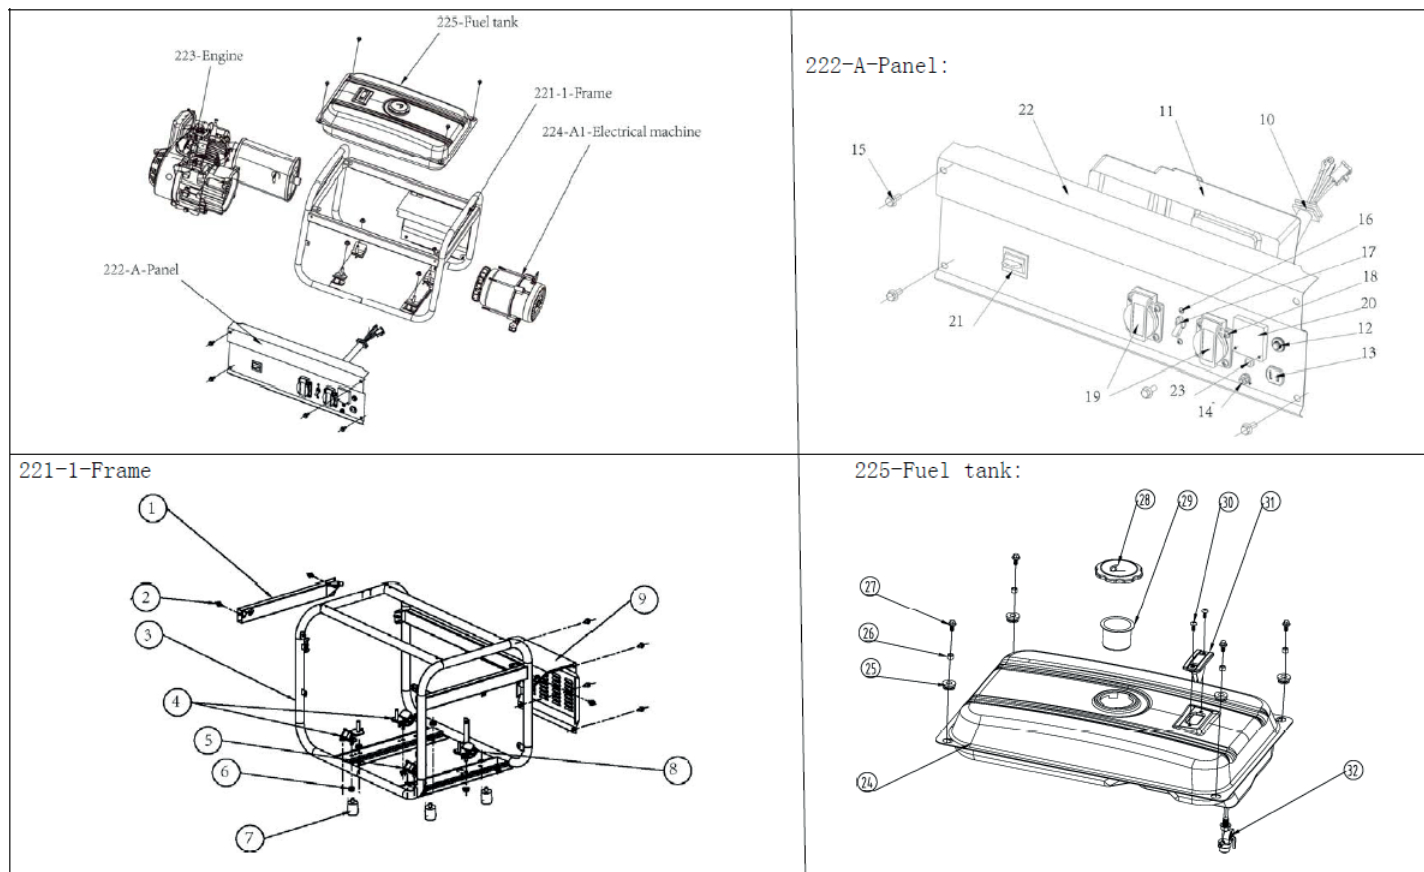

#	АРТИКУЛ	ОПИСАНИЕ	КОЛ-ВО
A1	005015511	Боковая планка рамы	1
A3	005015512	Рама	1
A4	005015513	Амортизатор двигателя	2
A5	005015514	Амортизатор альтернатора (левый)	1
A7	005015515	Ножка рамы	4
A8	005015516	Амортизатор альтернатора (правый)	1
A9	005015517	Кожух глушителя	1
A1-A9	005015518	Рама в сборе	1
A10	005015519	Проводка панели управления	1
A11	005015520	Задний кожух панели управления	1
A12	005015521	Автомат защиты розетки постоянного тока (12В)	1
A13	005015522	Розетка постоянного тока (12В)	1

## РИСУНОК А. НАВЕСНОЕ В РАЗБОРЕ

АРТИКУЛ: 474 10 3130

#	АРТИКУЛ	ОПИСАНИЕ	КОЛ-ВО
A14	005015523	Болт заземления	1
A17	005015524	Выключатель розетки переменного тока	1
A19	005015525	Розетка переменного тока	2
A20	005015526	Вольтметр	1
A21	005015527	Выключатель	1
A22	005015528	Панель управления (корпус)	1
A23	005015529	Лампа индикатора	1
A10-A14, A16-A23	005015530	Панель управления в сборе	1
A24	005015531	Топливный бак 15л. (корпус)	1
A28	005015532	Крышка топливного бака	1
A29	005015533	Фильтр топливного бака (сетчатый)	1
A31	005015534	Указатель уровня топлива	1
A32	005015535	Топливный кран	1
A24- A26, A28-A32	005015536	Топливный бак в сборе (15л)	1