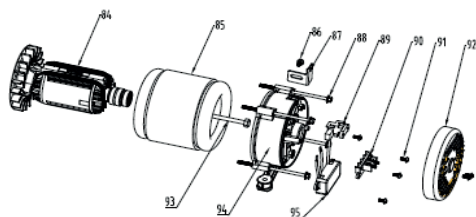

## РИСУНОК А. НАВЕСНОЕ В РАЗБОРЕ

АРТИКУЛ: 474 10 3130

#	АРТИКУЛ	ОПИСАНИЕ	КОЛ-ВО
A14	005015523	Болт заземления	1
A17	005015524	Выключатель розетки переменного тока	1
A19	005015525	Розетка переменного тока	2
A20	005015526	Вольтметр	1
A21	005015527	Выключатель	1
A22	005015528	Панель управления (корпус)	1
A23	005015529	Лампа индикатора	1
A10-A14, A16-A23	005015530	Панель управления в сборе	1
A24	005015531	Топливный бак 15л. (корпус)	1
A28	005015532	Крышка топливного бака	1
A29	005015533	Фильтр топливного бака (сетчатый)	1
A31	005015534	Указатель уровня топлива	1
A32	005015535	Топливный кран	1
A24- A26, A28-A32	005015536	Топливный бак в сборе (15л)	1

**РИСУНОК В. ДВИГАТЕЛЬ В РАЗБОРЕ**

АРТИКУЛ: 474 10 3130

223-Engine

224-A1-Electrical machine

#	АРТИКУЛ	ОПИСАНИЕ	КОЛ-ВО
B2	005015444	Стартер ручной (170F)	1
B4	005015445	Кожух крыльчатки (170F)	1
B6	005015446	Стакан стартера (170F)	1
B7	005015447	Крыльчатка (170F)	1
B8	005015448	Маховик (170F)	1
B9-B17	005015449	Комплект регулятора оборотов (170F)	1
B18	005015450	Сальник двигателя (170F)	2
B19	005015451	Защитная крышка маховика (170F)	1
B20	005015452	Сливной болт	2
B21	005015453	Прокладка сливного болта	2
B23	005015454	Датчик уровня масла (внешний) (170F)	1
B24	005015455	Картер (170F)	1
B25	005015456	Направляющий Ф8х14	2
B26	005015457	Датчик уровня масла (внутренний) (170F)	1
B28	005015458	Подшипник 6205	2
B29	005015459	Шестерня регулятора оборотов в сборе (170F)	1
B30	005015460	Шпонка коленвала	1
B31-B32, B75	005015461	Шатун в сборе (170F)	1
B33	005015462	Прокладка крышки картера (170F)	1
B34-B35	005015463	Щуп уровня масла в сборе с уплотнением (170F)	1
B36	005015464	Крышка картера (ген.) (170F)	1