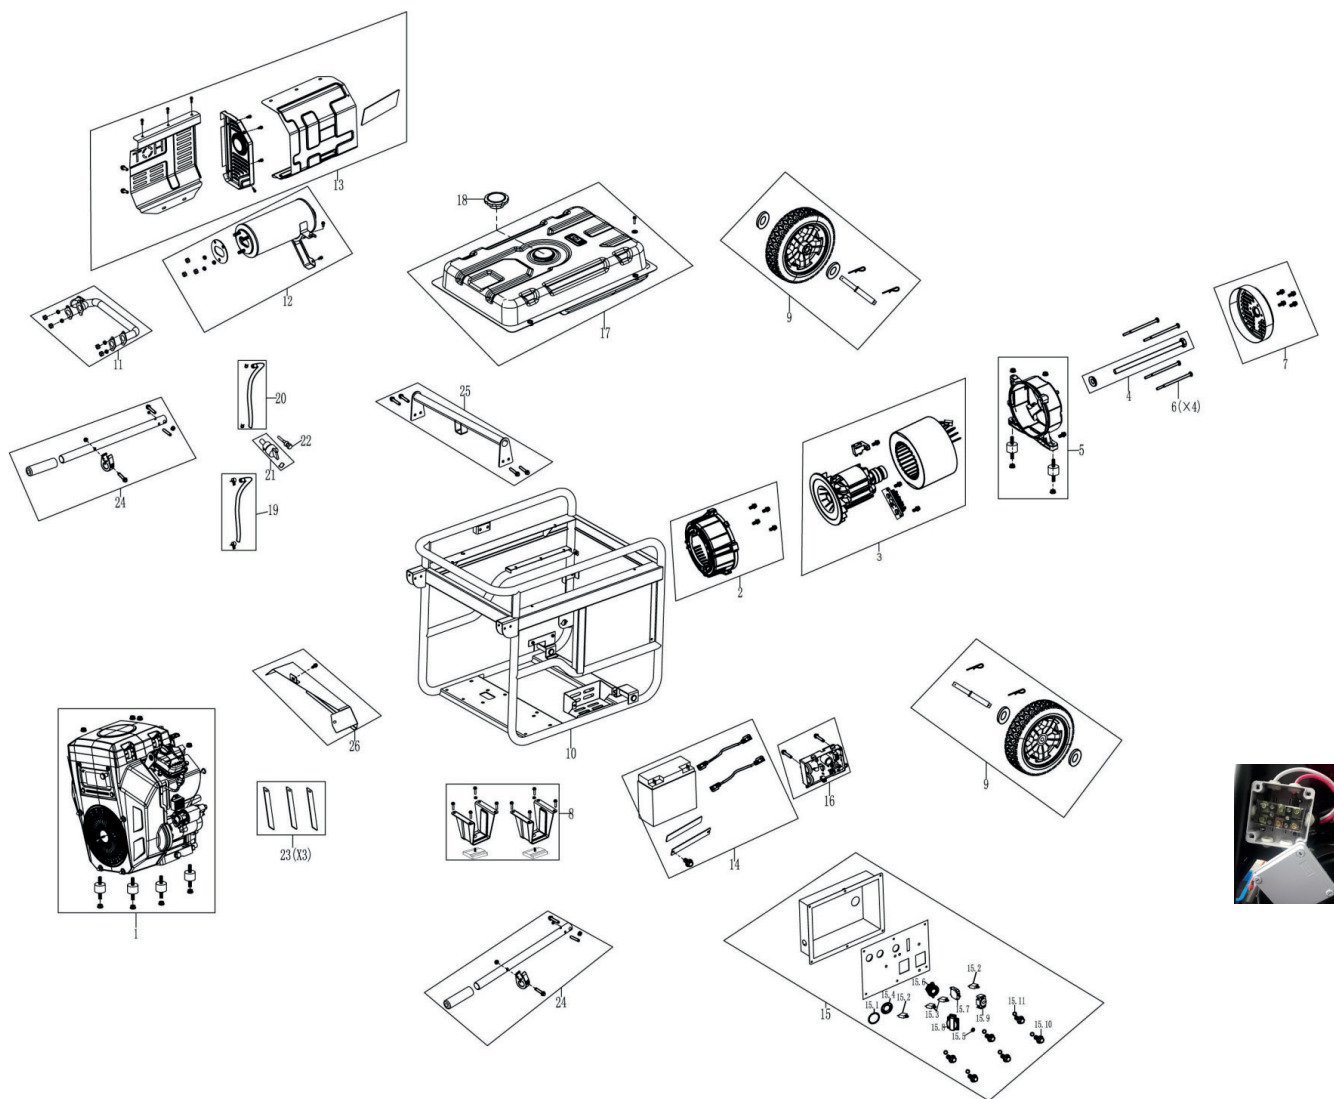

РИСУНОК А. УЗЛЫ В СБОРЕ

АРТИКУЛ: 474 10 1810

#	АРТИКУЛ	ОПИСАНИЕ	КОЛ-ВО
A1	005013950	Двигатель с амортизаторами и гайками (комплект)	1
A1.1	005013951	Двигатель (ДНТ720Е)	1
A1.2	005013952	Амортизатор двигателя	4
A1.3	005013953	Гайка М10	8
A2	005013954	Передняя крышка альтернатора (комплект)	1
A2.1	005013955	Передняя крышка альтернатора	1
A2.2	005013956	Болт М10х25х1.25	4
A3	005013957	Альтернатор в сборе	1
A3.1	005013958	Болт М5х16	3
A4	005013959	Болт генератора с шайбой (комплект)	1
A4.1	005013960	Шайба Ф10х30х2	1
A4.2	005013961	Болт М10х295х1.25	1