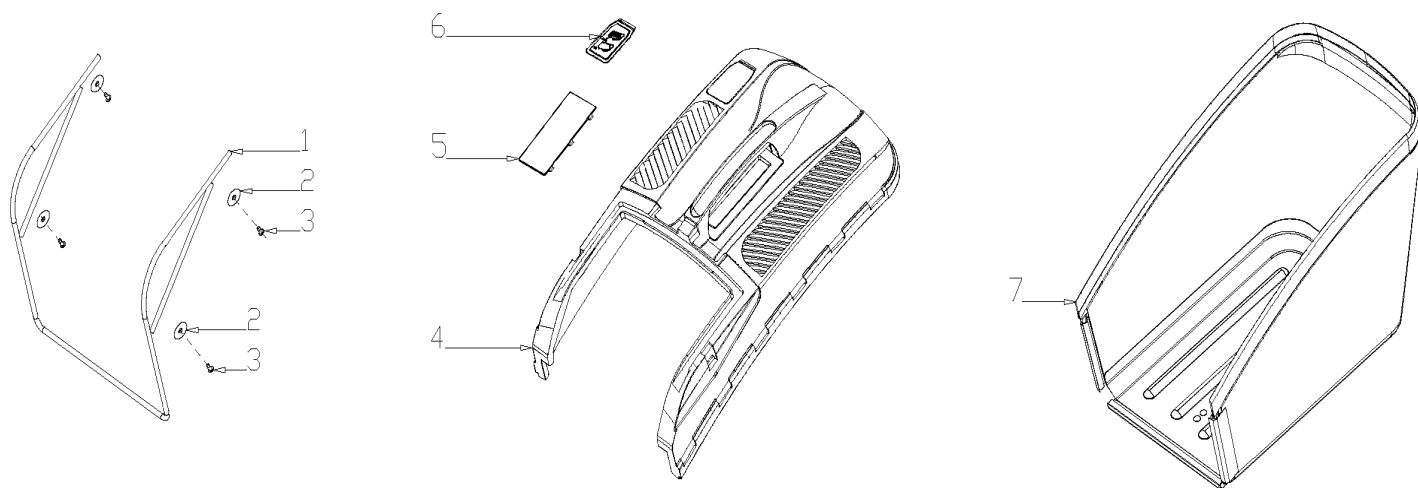

РИСУНОК F. ТРАВОСБОРНИК В РАЗБОРЕ

АРТИКУЛ: 512 10 9220

#	АРТИКУЛ	ОПИСАНИЕ	КОЛ-ВО
F1	005511799	Рама травосборника	1
F4	005511800	Крышка травосборника	1
F5	005511801	Решетка индикатора заполнения	1
F6	005511802	Крышка индикатора заполнения	1
F7	005511822	Травосборник (ткань)	1
F1-F7	005511823	Комплект травосборника	1