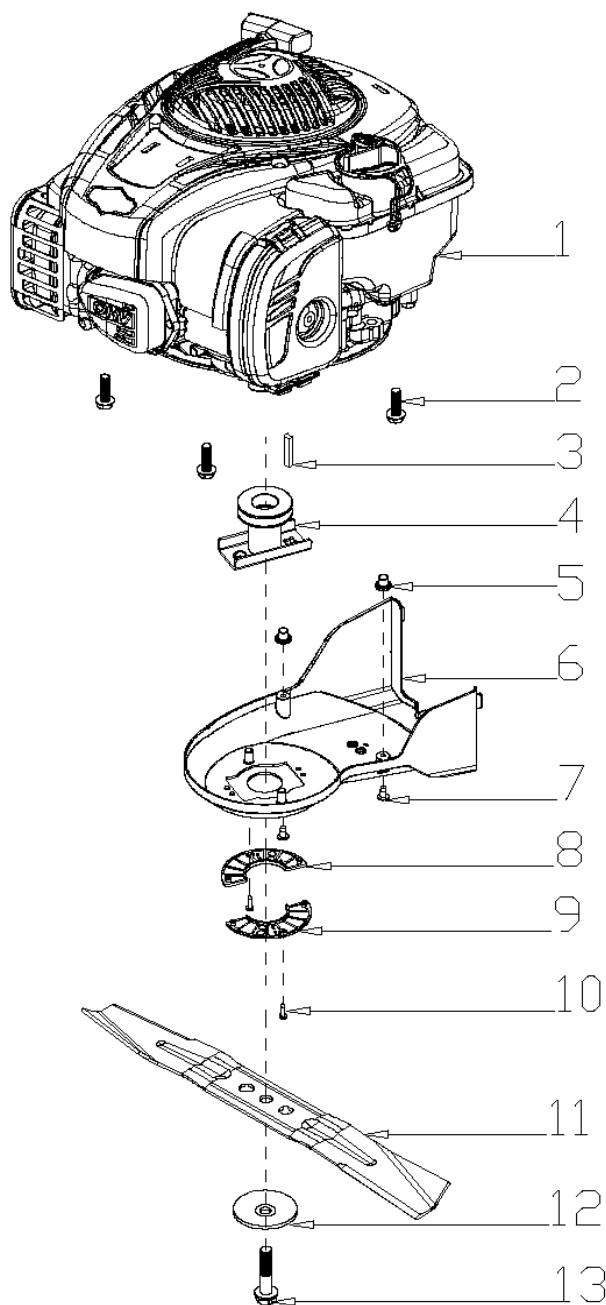

PT 52 BS

ГАЗОНОКОСИЛКА БЕНЗИНОВАЯ

АРТИКУЛ: 512 10 9220

EAN8 - 20067793

РЕЛИЗ: 07.2019

ДЕТАЛИРОВКА ИЗДЕЛИЯ

PATRIOT

РИСУНОК А. РУЧКА УПРАВЛЕНИЯ В РАЗБОРЕ

АРТИКУЛ: 512 10 9220

#	АРТИКУЛ	ОПИСАНИЕ	КОЛ-ВО
A1	005511744	Накладка рычага привода хода	1
A2	005511745	Рычаг привода хода	1
A3	005511746	Рычаг остановки двигателя	1
A4	005511747	Фиксатор рычагов	1
A5	005511748	Накладка рычага остановки двигателя	1
A6-A7	005511749	Верхняя ручка управления с накладкой	1
A9	005511750	Трос остановки двигателя	1
A10	005511751	Трос привода хода	1
A11	005511752	Нижняя ручка управления	1
A12-A15	005511753	Крепеж рукояток в сборе	4

РИСУНОК В. РУЧКА ГАЗА И ПАНЕЛЬ В РАЗБОРЕ

АРТИКУЛ: 512 10 9220

#	АРТИКУЛ	ОПИСАНИЕ	КОЛ-ВО
V1	005511754	Комплект левой панели	1
V4	005511755	Ручка газа	1
V13	005511756	Центральная панель	1
V14	005511757	Комплект правой панели	1
V16	005511758	Трос газа	1

РИСУНОК С. ПРИВОД НОЖА В РАЗБОРЕ

АРТИКУЛ: 512 10 9220

#	АРТИКУЛ	ОПИСАНИЕ	КОЛ-ВО
C1	005511805	Двигатель в сборе (BS675EXI)	1
C3	005511760	Шпонка выходного адаптера	1
C4	005511761	Адаптер ножа	1
C6	005511806	Защитный кожух ремня	1
C8-C9	005511763	Комплект накладок кожуха ремня	1
C11	005511807	Нож 20" (51см)	1
C12	005511765	Прижимная шайба ножа	1
C13	005511766	Болт ножа	1