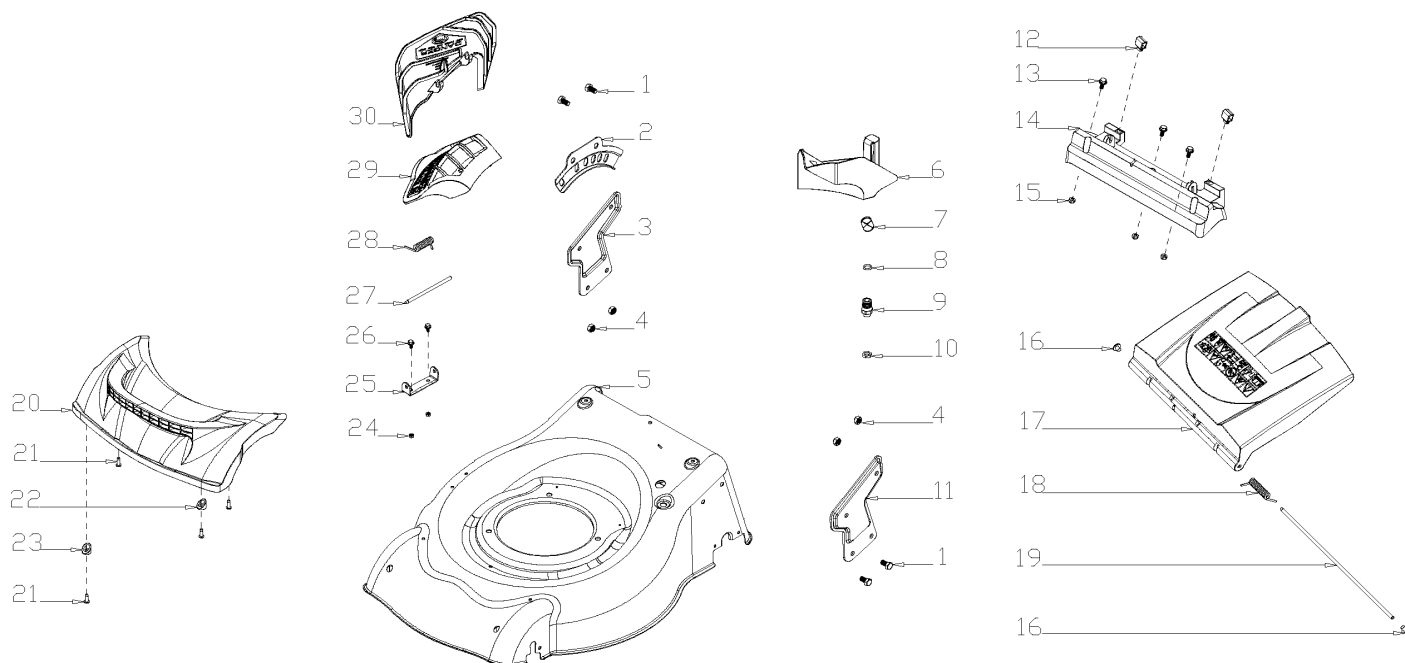

РИСУНОК В. РУЧКА ГАЗА И ПАНЕЛЬ В РАЗБОРЕ

АРТИКУЛ: 512 10 9220

#	АРТИКУЛ	ОПИСАНИЕ	КОЛ-ВО
V1	005511754	Комплект левой панели	1
V4	005511755	Ручка газа	1
V13	005511756	Центральная панель	1
V14	005511757	Комплект правой панели	1
V16	005511758	Трос газа	1

РИСУНОК С. ПРИВОД НОЖА В РАЗБОРЕ

АРТИКУЛ: 512 10 9220

#	АРТИКУЛ	ОПИСАНИЕ	КОЛ-ВО
C1	005511805	Двигатель в сборе (BS675EXI)	1
C3	005511760	Шпонка выходного адаптера	1
C4	005511761	Адаптер ножа	1
C6	005511806	Защитный кожух ремня	1
C8-C9	005511763	Комплект накладок кожуха ремня	1
C11	005511807	Нож 20" (51см)	1
C12	005511765	Прижимная шайба ножа	1
C13	005511766	Болт ножа	1

РИСУНОК D. КОРПУС (ДЭКА) В РАЗБОРЕ

АРТИКУЛ: 512 10 9220

#	АРТИКУЛ	ОПИСАНИЕ	КОЛ-ВО
D2	005511808	Пластина регулировки высоты	1
D3	005511768	Кронштейн ручки управления правый	1
D5	005511809	Корпус (дека)	1
D6	005511810	Заглушка для мульчирования	1
D8-D9	005511771	Штуцер ополаскивания с кольцом	1
D11	005511772	Кронштейн ручки управления левый	1
D12	005511773	Скоба кронштейна разгрузочной крышки	2
D14	005511774	Кронштейн разгрузочной крышки	1
D17	005511775	Разгрузочная крышка	1
D18	005511776	Пружина разгрузочной крышки	1
D19	005511777	Ось разгрузочной крышки	1
D20	005511778	Передний пластиковый бампер	1
D25	005511779	Кронштейн боковой крышки	1
D27	005511811	Ось боковой крышки	1
D28	005511781	Пружина боковой крышки	1
D29	005511812	Боковая крышка	1
D30	005511813	Боковая направляющая	1