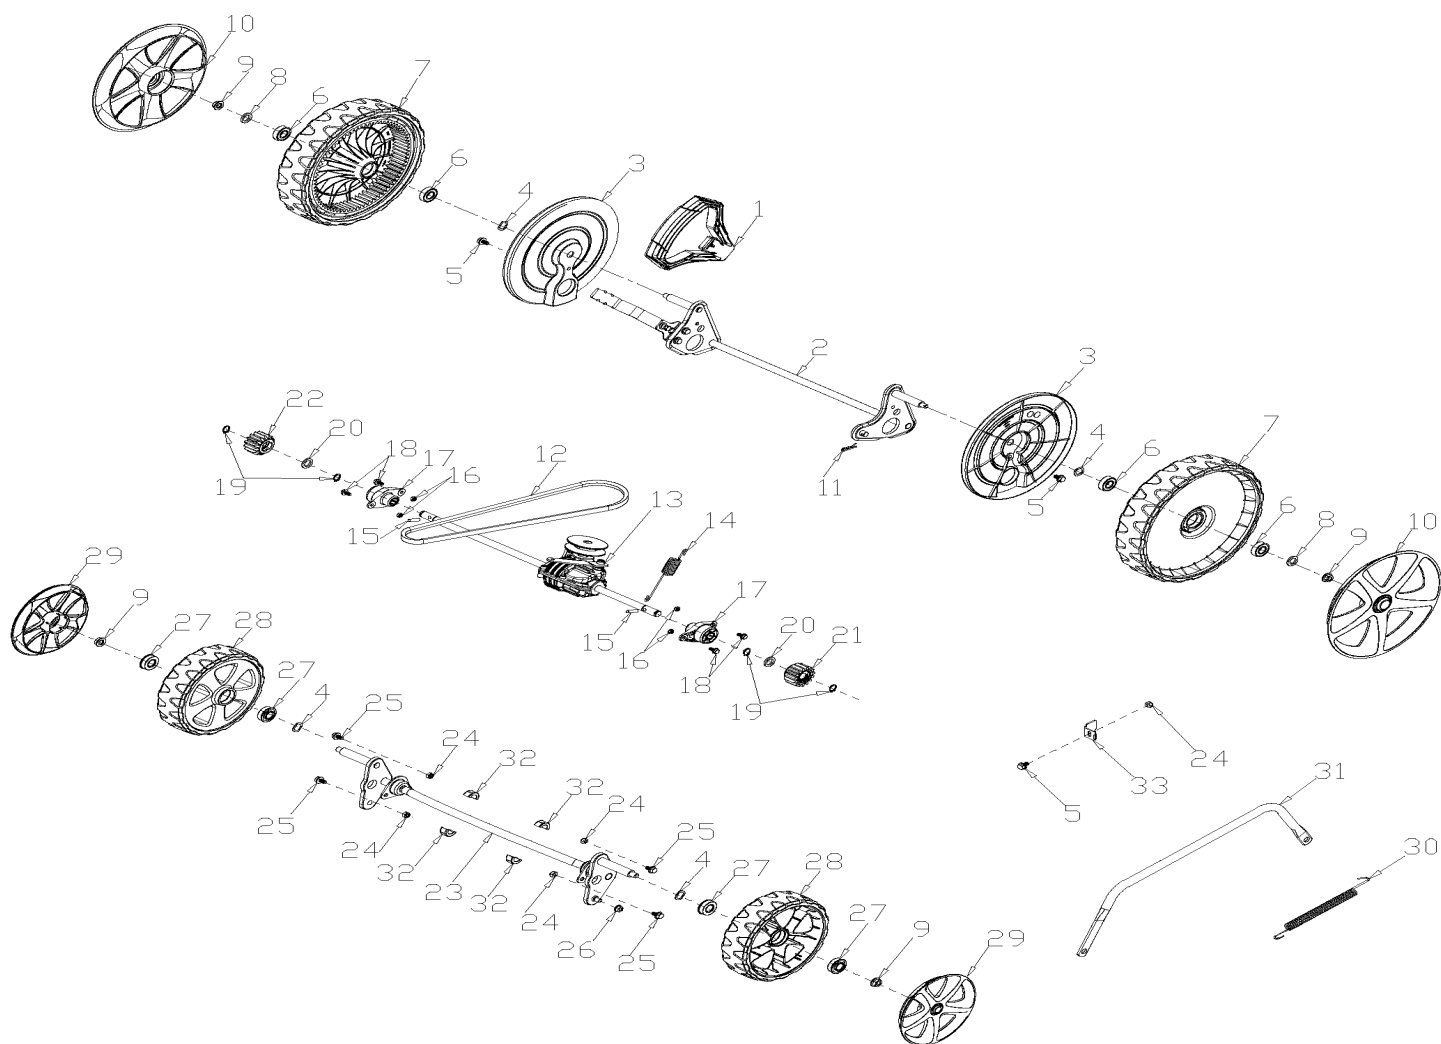

РИСУНОК Е. ПЕРЕДНИЙ И ЗАДНИЙ МОСТ В РАЗБОРЕ
АРТИКУЛ: 512 10 9220

#	АРТИКУЛ	ОПИСАНИЕ	КОЛ-ВО
E1	005511784	Ручка рычага регулировки высоты	1
E2	005511814	Задний мост	1
E3	005511815	Внутренняя крышка ступицы	2
E6-E7, E10	005511816	Колесо заднее в сборе 11"	2
E12	005511817	Ремень Li700	1
E13	005511818	Редуктор	1
E14	005511790	Пружина редуктора	1
E17	005511791	Втулка вала редуктора	2
E21	005511792	Шестерня привода хода (левая)(15зубов)	1
E22	005511793	Шестерня привода хода (правая)(15зубов)	1
E23	005511819	Передний мост	1
E27-E29	005511820	Колесо переднее в сборе 8"	2
E30	005511796	Пружина рычага регулировки высоты	1
E31	005511821	Рычаг регулировки высоты	1
E32	005511798	Втулка вала переднего моста (комплект)	4