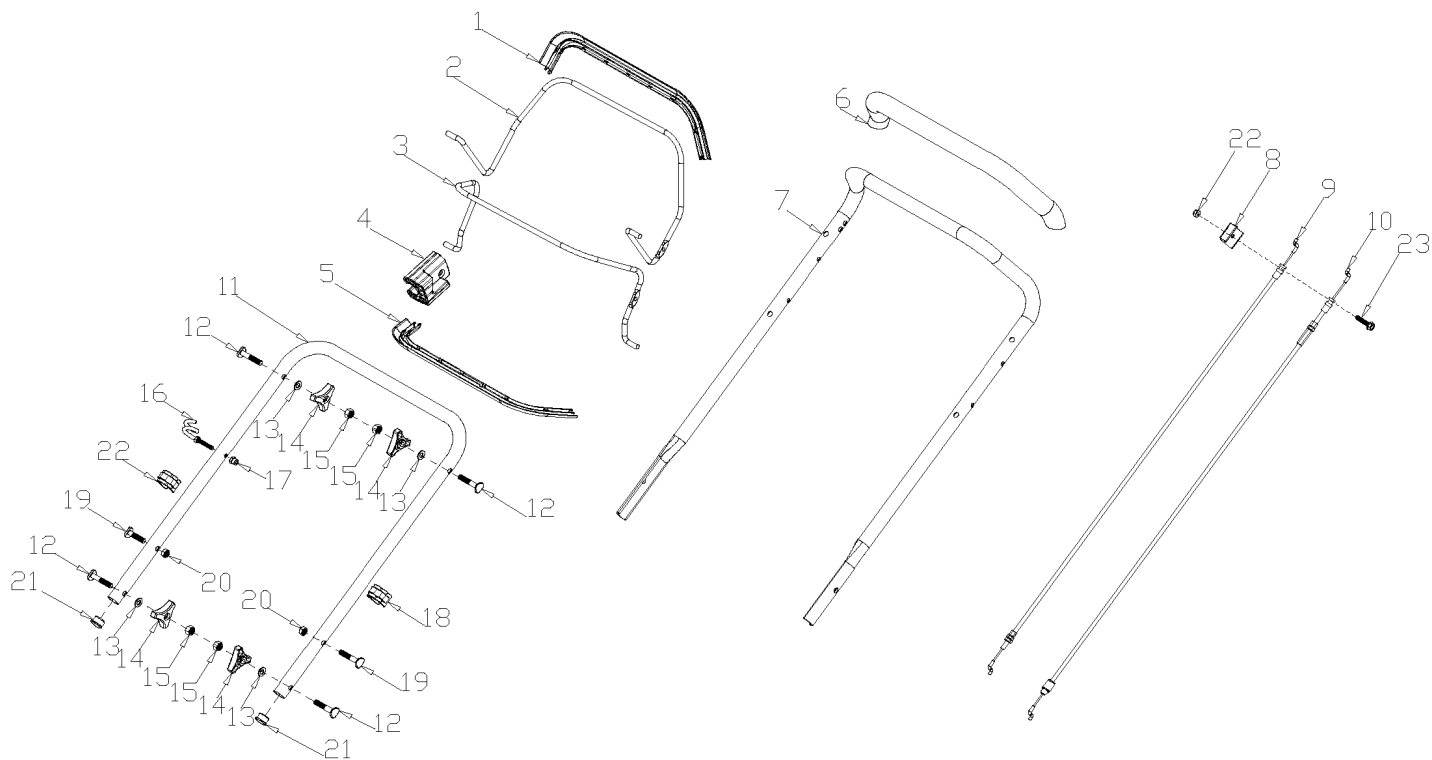

PT 52 BS

ГАЗОНОКОСИЛКА БЕНЗИНОВАЯ

АРТИКУЛ: 512 10 9220

EAN8 - 20067793

РЕЛИЗ: 07.2019

ДЕТАЛИРОВКА ИЗДЕЛИЯ

PATRIOT

РИСУНОК А. РУЧКА УПРАВЛЕНИЯ В РАЗБОРЕ

АРТИКУЛ: 512 10 9220

#	АРТИКУЛ	ОПИСАНИЕ	КОЛ-ВО
A1	005511744	Накладка рычага привода хода	1
A2	005511745	Рычаг привода хода	1
A3	005511746	Рычаг остановки двигателя	1
A4	005511747	Фиксатор рычагов	1
A5	005511748	Накладка рычага остановки двигателя	1
A6-A7	005511749	Верхняя ручка управления с накладкой	1
A9	005511750	Трос остановки двигателя	1
A10	005511751	Трос привода хода	1
A11	005511752	Нижняя ручка управления	1
A12-A15	005511753	Крепеж рукояток в сборе	4

РИСУНОК В. РУЧКА ГАЗА И ПАНЕЛЬ В РАЗБОРЕ

АРТИКУЛ: 512 10 9220

#	АРТИКУЛ	ОПИСАНИЕ	КОЛ-ВО
V1	005511754	Комплект левой панели	1
V4	005511755	Ручка газа	1
V13	005511756	Центральная панель	1
V14	005511757	Комплект правой панели	1
V16	005511758	Трос газа	1

РИСУНОК С. ПРИВОД НОЖА В РАЗБОРЕ

АРТИКУЛ: 512 10 9220

#	АРТИКУЛ	ОПИСАНИЕ	КОЛ-ВО
C1	005511805	Двигатель в сборе (BS675EXI)	1
C3	005511760	Шпонка выходного адаптера	1
C4	005511761	Адаптер ножа	1
C6	005511806	Защитный кожух ремня	1
C8-C9	005511763	Комплект накладок кожуха ремня	1
C11	005511807	Нож 20" (51см)	1
C12	005511765	Прижимная шайба ножа	1
C13	005511766	Болт ножа	1