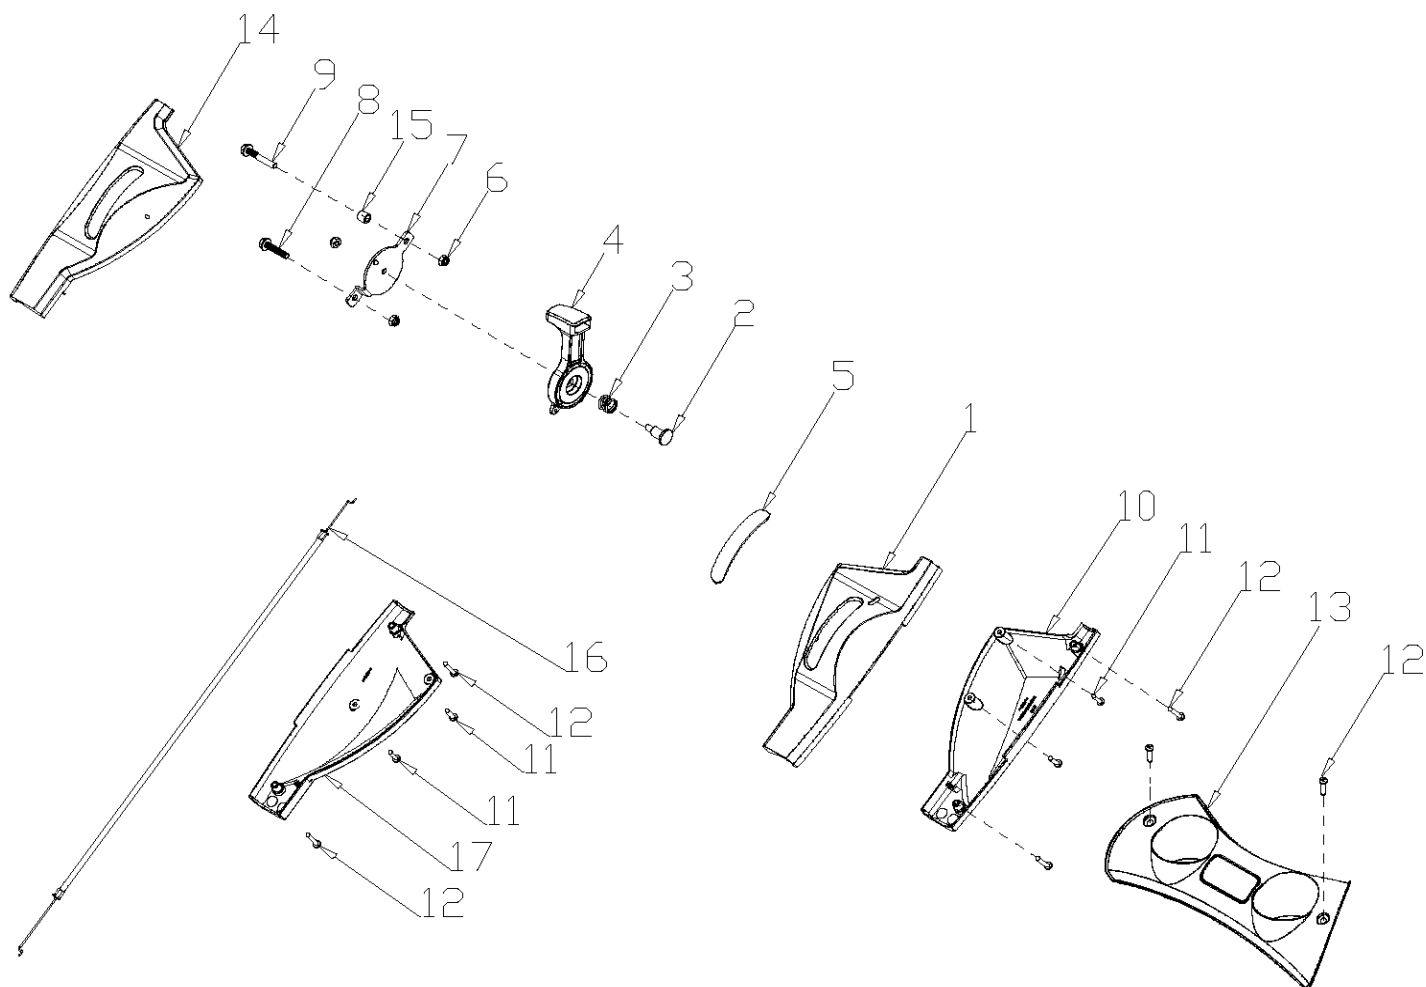

PT 52 BS

ГАЗОНОКОСИЛКА БЕНЗИНОВАЯ

АРТИКУЛ: 512 10 9220

EAN8 - 20067793

РЕЛИЗ: 07.2019

ДЕТАЛИРОВКА ИЗДЕЛИЯ

PATRIOT

РИСУНОК А. РУЧКА УПРАВЛЕНИЯ В РАЗБОРЕ

АРТИКУЛ: 512 10 9220

#	АРТИКУЛ	ОПИСАНИЕ	КОЛ-ВО
A1	005511744	Накладка рычага привода хода	1
A2	005511745	Рычаг привода хода	1
A3	005511746	Рычаг остановки двигателя	1
A4	005511747	Фиксатор рычагов	1
A5	005511748	Накладка рычага остановки двигателя	1
A6-A7	005511749	Верхняя ручка управления с накладкой	1
A9	005511750	Трос остановки двигателя	1
A10	005511751	Трос привода хода	1
A11	005511752	Нижняя ручка управления	1
A12-A15	005511753	Крепеж рукояток в сборе	4

РИСУНОК В. РУЧКА ГАЗА И ПАНЕЛЬ В РАЗБОРЕ

АРТИКУЛ: 512 10 9220

#	АРТИКУЛ	ОПИСАНИЕ	КОЛ-ВО
V1	005511754	Комплект левой панели	1
V4	005511755	Ручка газа	1
V13	005511756	Центральная панель	1
V14	005511757	Комплект правой панели	1
V16	005511758	Трос газа	1

РИСУНОК С. ПРИВОД НОЖА В РАЗБОРЕ

АРТИКУЛ: 512 10 9220

#	АРТИКУЛ	ОПИСАНИЕ	КОЛ-ВО
C1	005511805	Двигатель в сборе (BS675EXI)	1
C3	005511760	Шпонка выходного адаптера	1
C4	005511761	Адаптер ножа	1
C6	005511806	Защитный кожух ремня	1
C8-C9	005511763	Комплект накладок кожуха ремня	1
C11	005511807	Нож 20" (51см)	1
C12	005511765	Прижимная шайба ножа	1
C13	005511766	Болт ножа	1