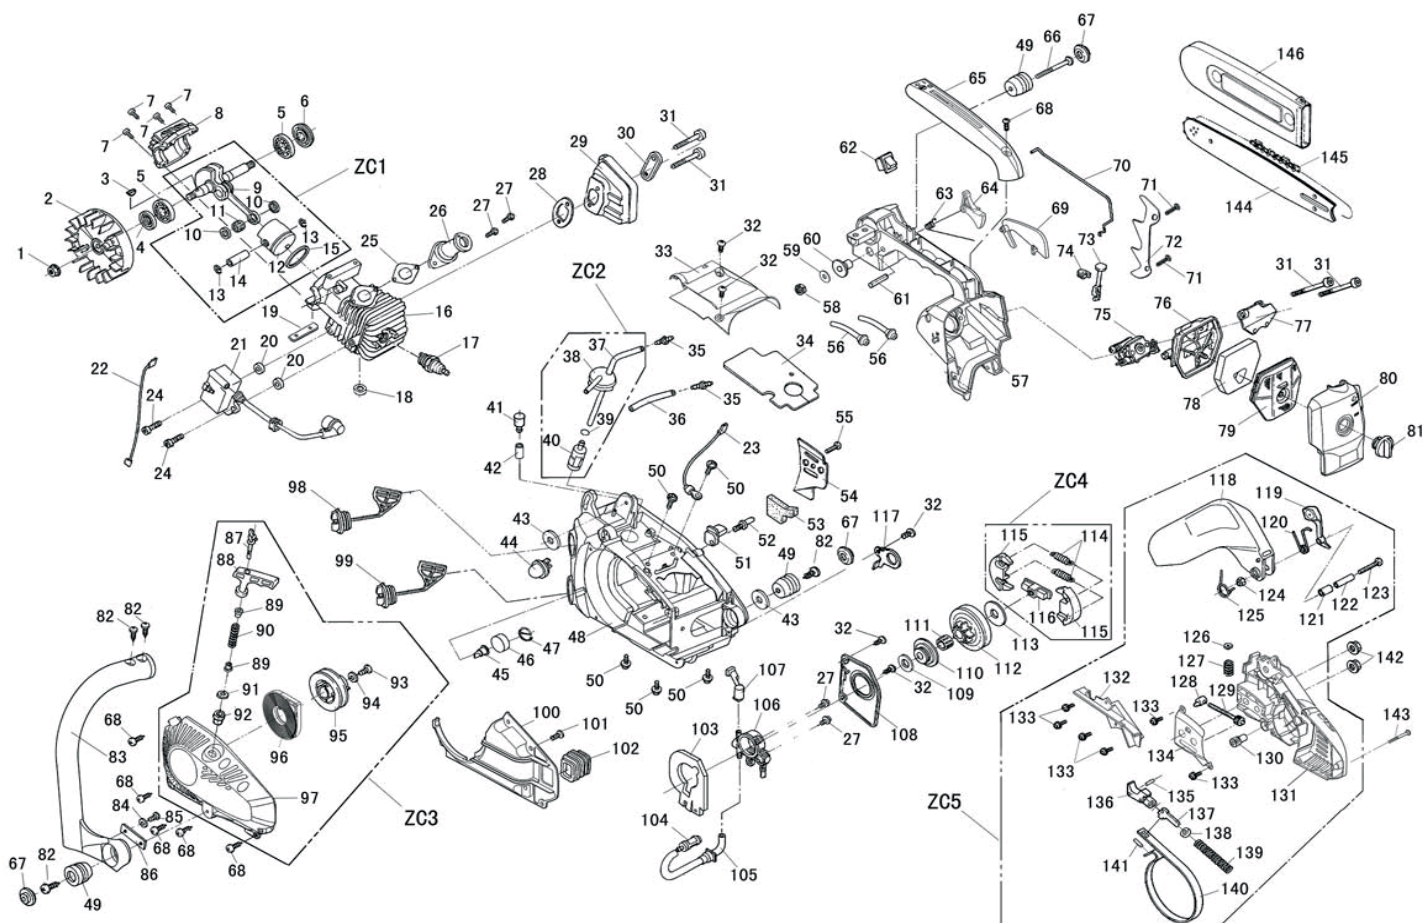

GS 126

ПИЛА ЦЕПНАЯ БЕНЗИНОВАЯ

АРТИКУЛ: 220 10 0126

EAN8 - 20101565

РЕЛИЗ: 07.2019

ДЕТАЛИРОВКА ИЗДЕЛИЯ

PATRIOT

РИСУНОК А
Артикул: 220 10 0126

ТАБЛИЦА К РИСУНКУ А
АРТИКУЛ: 220 10 0126

#	АРТИКУЛ	ОПИСАНИЕ	КОЛ-ВО
116	001014075	Основание диска сцепления	1
117	001014076	Кронштейн ремня	1
ZC5	001014077	Тормоз цепи в сборе	1
118	001014078	Ручка тормоза цепи	1
119	001014079	Кронштейн ручки	1
120	001014080	Пружина кронштейна ручки	1
121	001014081	Втулка кронштейна ручки	1
122	001014082	Втулка тормоза	1
123	001014083	Винт М5х30	1
124	001014016	Контргайка М5	1
125	001014084	Пружина ручки тормоза	1
126	001014085	Шайба пружины	1
127	001014086	Пружина	1
128	001014087	Натяжной штифт	1
129	001014088	Натяжной винт	1
130	001014089	Натяжная шестерня	1
128,129, 130	001014090	Натяжитель цепи в сборе (комплект)	1
131	001014091	Корпус тормоза цепи	1
132	001014092	Крышка тормозной пружины	1
133	001014059	Винт ST4.2×8.5	6
134	001014093	Направляющая пластина натяжителя цепи	1
135	001014094	Штифт Ф3х14	1
136	001014095	Кулачек	1
137	001014096	Тормозной шток	1
138	001014097	Тормозная пружинная шайба	1
139	001014098	Тормозная пружина	1
140	001014099	Тормозная лента	1
141	001014100	Штифт Ф3х8	1
142	001014101	Гайка М8	2
143	001014102	Винт ST4.2×18	1
144	020090116	Шина цепи 3/8	1
145	020090117	Цепь 3/8	1
146	001014103	Чехол для шины	1