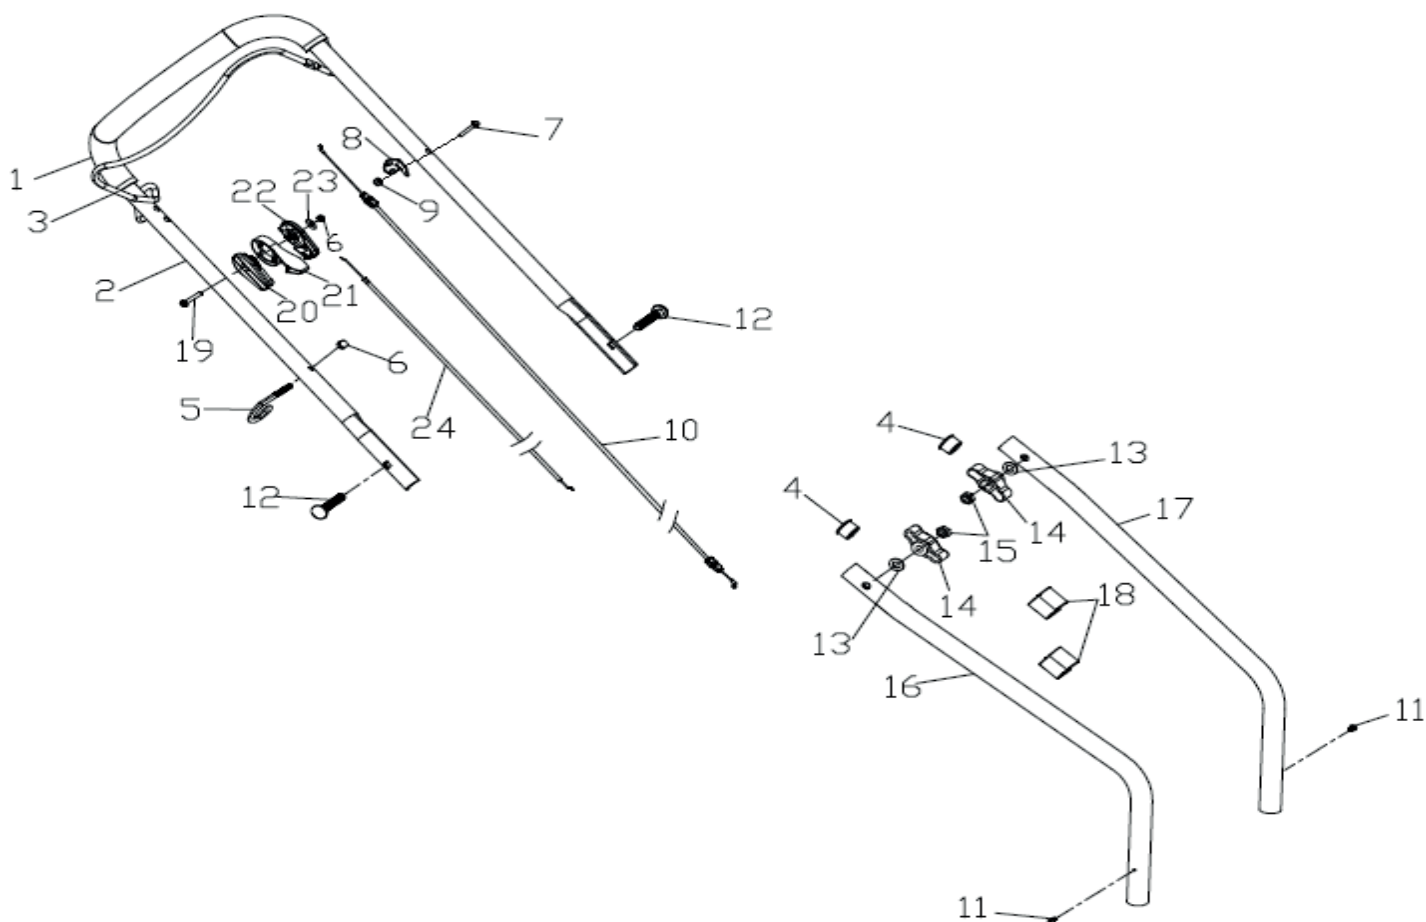

PT 41 LM ГАЗОНОКОСИЛКА БЕНЗИНОВАЯ

АРТИКУЛ: 512 10 9005

РЕЛИЗ: 07.2015

ДЕТАЛИРОВКА ИЗДЕЛИЯ

PATRIOT

#	АРТИКУЛ	ОПИСАНИЕ	КОЛ-ВО
A1	20340040000	Накладка на рукоятку	1
A2	70500040000	Верхняя рукоятка	1
A3	70540052000	Рычаг (выключатель)	1
A4	20350010000	Ограничитель ручки	2
A5	70230090000	Крючок направляющий (под запусковой канат)	1
A6	60130020000	Гайка	2
A7	60060590000	Болт	1
A8	70050120000	Держатель троса вкл/выкл	1
A9	60150080000	Контргайка	1
A10	005510122	Трос вкл/выкл	1
A11	60170380000	Винт ST4.8X17	2
A12-A15	005510123	Барашек крепления рукоятки в сборе	1
A13	60190140000	Шайба 8.4*16*1.6	2
A14	20040030000	Барашек	2
A15	60140080000	Гайка	2
A16	005510201	Рукоятка правая нижняя	1
A17	005510202	Рукоятка левая нижняя	1
A18	20240010000	Клипса	2
A19	005510124	Рычаг газа в сборе	1
A20	20320010000	Нижняя крышка ручки газа	1
A21	20310020000	Ручка газа	1
A22	20330010000	Верхняя крышка ручки газа	1
A23	60200060000	Шайба 6.5*12*1	1
A24	005510125	Трос газа 1250мм	1

АРТИКУЛ: 512 10 9005
ПЕРЕДНИЙ МОСТ В СБОРЕ

#	АРТИКУЛ	ОПИСАНИЕ	КОЛ-ВО
C1	70840130000	Вал колес (передний)	1
C2	005510126	Колесо переднее в сборе	2
C3	60190150000	Шайба 10.5*20.5*1.5	2
C4	60150120000	Гайка	2
C5	005510127	Заглушка колеса переднего	2

АРТИКУЛ: 512 10 9005
ЗАДНИЙ МОСТ В СБОРЕ

#	АРТИКУЛ	ОПИСАНИЕ	КОЛ-ВО
D1	70850600000	Вал колес (задний)	1
D2	70870010000	Рычаг регулировки высоты	1
D3	005510128	Накладка на рычаг регулировки высоты	1
D4	60060520000	Болт М6*12	2
D5	60200030000	Шайба 13*20*2	4
D6	005510129	Втулка (подшипник) заднего колеса	4
D7	005510130	Колесо заднее в сборе	2
D8	60240060000	Шайба пружинная	2
D9	005510131	Заглушка заднего колеса	2
D10	005510132	Ось (втулка)	2