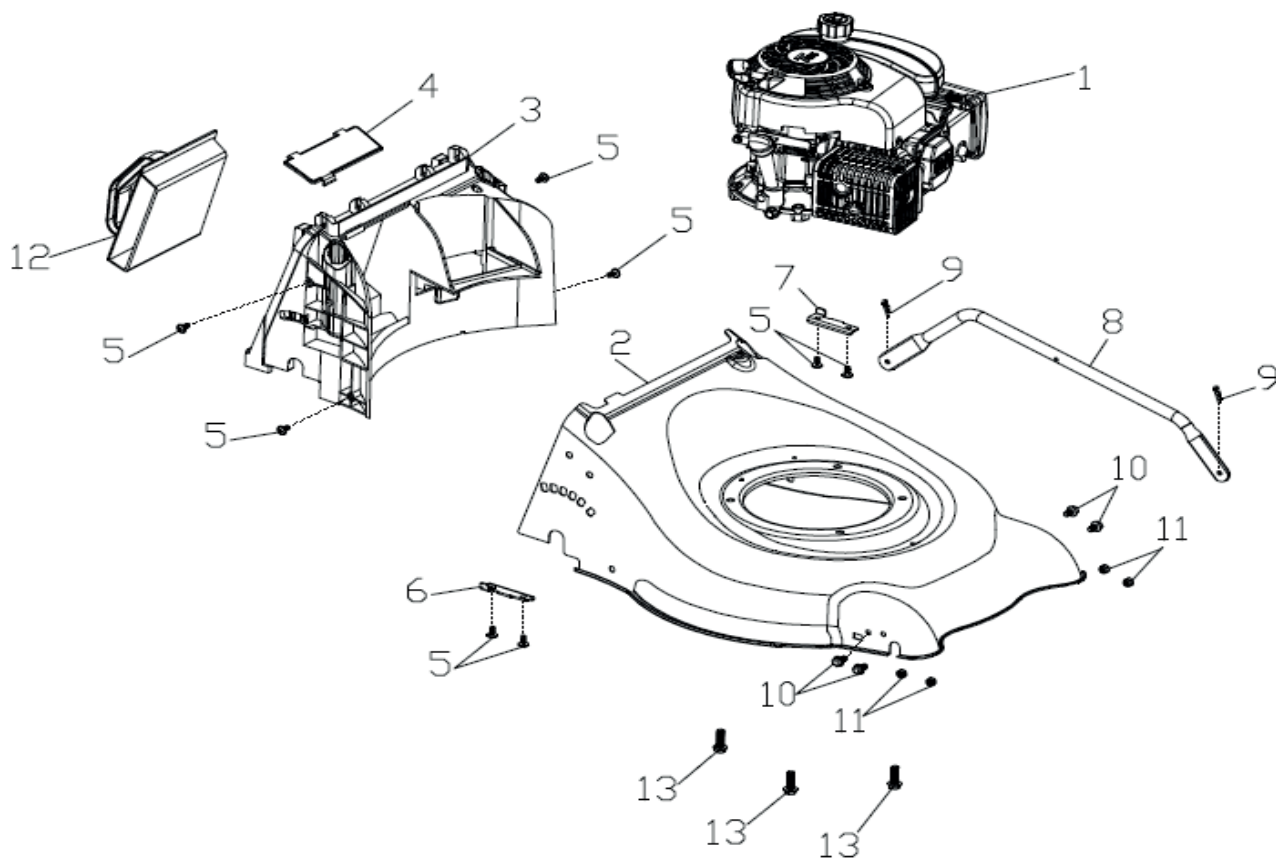

PT 41 LM ГАЗОНОКОСИЛКА БЕНЗИНОВАЯ

АРТИКУЛ: 512 10 9005

РЕЛИЗ: 07.2015

ДЕТАЛИРОВКА ИЗДЕЛИЯ

PATRIOT

#	АРТИКУЛ	ОПИСАНИЕ	КОЛ-ВО
A1	20340040000	Накладка на рукоятку	1
A2	70500040000	Верхняя рукоятка	1
A3	70540052000	Рычаг (выключатель)	1
A4	20350010000	Ограничитель ручки	2
A5	70230090000	Крючок направляющий (под запусковой канат)	1
A6	60130020000	Гайка	2
A7	60060590000	Болт	1
A8	70050120000	Держатель троса вкл/выкл	1
A9	60150080000	Контргайка	1
A10	005510122	Трос вкл/выкл	1
A11	60170380000	Винт ST4.8X17	2
A12-A15	005510123	Барашек крепления рукоятки в сборе	1
A13	60190140000	Шайба 8.4*16*1.6	2
A14	20040030000	Барашек	2
A15	60140080000	Гайка	2
A16	005510201	Рукоятка правая нижняя	1
A17	005510202	Рукоятка левая нижняя	1
A18	20240010000	Клипса	2
A19	005510124	Рычаг газа в сборе	1
A20	20320010000	Нижняя крышка ручки газа	1
A21	20310020000	Ручка газа	1
A22	20330010000	Верхняя крышка ручки газа	1
A23	60200060000	Шайба 6.5*12*1	1
A24	005510125	Трос газа 1250мм	1

АРТИКУЛ: 512 10 9005
ДВИГАТЕЛЬ И ШАССИ В СБОРЕ

#	АРТИКУЛ	ОПИСАНИЕ	КОЛ-ВО
B1	19970070000	Двигатель в сборе	1
B2	70740600000	Основной корпус	1
B3	20400070000	Корпус пластиковый под выброс травы	1
B4	20170010000	Заслонка	1
B5	60170290000	Винт ST6.3X14	8
B6	70290050000	Кронштейн заднего правого привода	1
B7	70290070000	Кронштейн заднего левого привода	1
B8	70180160000	Рычаг регулировки высоты	1
B9	60300030000	Штырь 1.5*25	2
B10	60060520000	Болт	4
B11	60150080000	Контргайка	4
B12	20160070000	Механизм мульчирования	1
B13	60060390000	Болт M8*25	3

Артикул: 512 10 9005
ТРАВСОБОРНИК В СБОРЕ

#	Артикул	Описание	Кол-во
E1	005510133	Верхняя часть травосборника	1
E2	005510134	Боковая защита травосборника	1
E3	005510135	Нижняя часть травосборника	1
E4	60170180000	Винт 3.5*18	6
E5	60170330000	Винт М5*10	2
E6	60130010000	Гайка М5	2
E7	005510136	Защитная крышка травосборника	1
E8	70030020000	Ось защитной крышки травосборника	1
E9	60380150000	Возвратная пружина защитной крышки травосборника	1