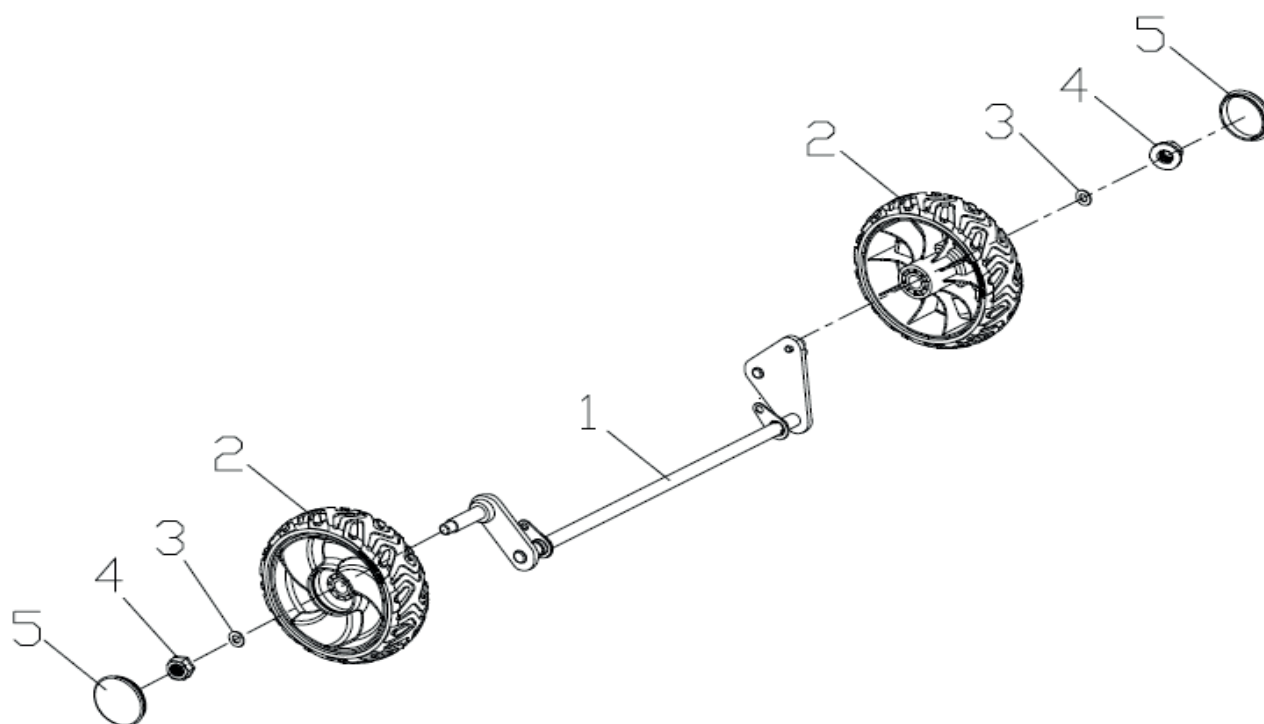

PT 41 LM ГАЗОНОКОСИЛКА БЕНЗИНОВАЯ

АРТИКУЛ: 512 10 9005

РЕЛИЗ: 07.2015

ДЕТАЛИРОВКА ИЗДЕЛИЯ

PATRIOT

#	АРТИКУЛ	ОПИСАНИЕ	КОЛ-ВО
A1	20340040000	Накладка на рукоятку	1
A2	70500040000	Верхняя рукоятка	1
A3	70540052000	Рычаг (выключатель)	1
A4	20350010000	Ограничитель ручки	2
A5	70230090000	Крючок направляющий (под запусковой канат)	1
A6	60130020000	Гайка	2
A7	60060590000	Болт	1
A8	70050120000	Держатель троса вкл/выкл	1
A9	60150080000	Контргайка	1
A10	005510122	Трос вкл/выкл	1
A11	60170380000	Винт ST4.8X17	2
A12-A15	005510123	Барашек крепления рукоятки в сборе	1
A13	60190140000	Шайба 8.4*16*1.6	2
A14	20040030000	Барашек	2
A15	60140080000	Гайка	2
A16	005510201	Рукоятка правая нижняя	1
A17	005510202	Рукоятка левая нижняя	1
A18	20240010000	Клипса	2
A19	005510124	Рычаг газа в сборе	1
A20	20320010000	Нижняя крышка ручки газа	1
A21	20310020000	Ручка газа	1
A22	20330010000	Верхняя крышка ручки газа	1
A23	60200060000	Шайба 6.5*12*1	1
A24	005510125	Трос газа 1250мм	1

АРТИКУЛ: 512 10 9005
ПЕРЕДНИЙ МОСТ В СБОРЕ

#	АРТИКУЛ	ОПИСАНИЕ	КОЛ-ВО
C1	70840130000	Вал колес (передний)	1
C2	005510126	Колесо переднее в сборе	2
C3	60190150000	Шайба 10.5*20.5*1.5	2
C4	60150120000	Гайка	2
C5	005510127	Заглушка колеса переднего	2

АРТИКУЛ: 512 10 9005
ЗАДНИЙ МОСТ В СБОРЕ

#	АРТИКУЛ	ОПИСАНИЕ	КОЛ-ВО
D1	70850600000	Вал колес (задний)	1
D2	70870010000	Рычаг регулировки высоты	1
D3	005510128	Накладка на рычаг регулировки высоты	1
D4	60060520000	Болт М6*12	2
D5	60200030000	Шайба 13*20*2	4
D6	005510129	Втулка (подшипник) заднего колеса	4
D7	005510130	Колесо заднее в сборе	2
D8	60240060000	Шайба пружинная	2
D9	005510131	Заглушка заднего колеса	2
D10	005510132	Ось (втулка)	2