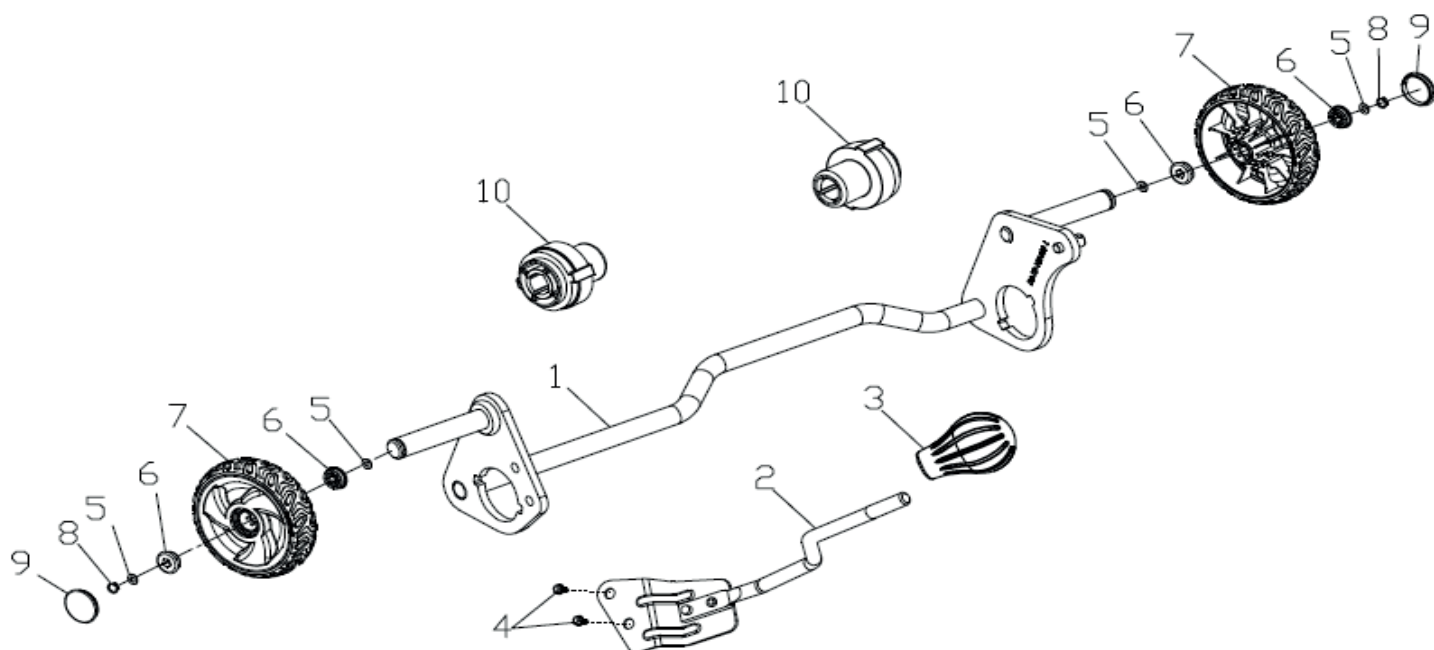

PT 41 LM ГАЗОНОКОСИЛКА БЕНЗИНОВАЯ

АРТИКУЛ: 512 10 9005

РЕЛИЗ: 07.2015

ДЕТАЛИРОВКА ИЗДЕЛИЯ

PATRIOT

#	АРТИКУЛ	ОПИСАНИЕ	КОЛ-ВО
A1	20340040000	Накладка на рукоятку	1
A2	70500040000	Верхняя рукоятка	1
A3	70540052000	Рычаг (выключатель)	1
A4	20350010000	Ограничитель ручки	2
A5	70230090000	Крючок направляющий (под запусковой канат)	1
A6	60130020000	Гайка	2
A7	60060590000	Болт	1
A8	70050120000	Держатель троса вкл/выкл	1
A9	60150080000	Контргайка	1
A10	005510122	Трос вкл/выкл	1
A11	60170380000	Винт ST4.8X17	2
A12-A15	005510123	Барашек крепления рукоятки в сборе	1
A13	60190140000	Шайба 8.4*16*1.6	2
A14	20040030000	Барашек	2
A15	60140080000	Гайка	2
A16	005510201	Рукоятка правая нижняя	1
A17	005510202	Рукоятка левая нижняя	1
A18	20240010000	Клипса	2
A19	005510124	Рычаг газа в сборе	1
A20	20320010000	Нижняя крышка ручки газа	1
A21	20310020000	Ручка газа	1
A22	20330010000	Верхняя крышка ручки газа	1
A23	60200060000	Шайба 6.5*12*1	1
A24	005510125	Трос газа 1250мм	1

АРТИКУЛ: 512 10 9005
ДВИГАТЕЛЬ И ШАССИ В СБОРЕ

#	АРТИКУЛ	ОПИСАНИЕ	КОЛ-ВО
B1	19970070000	Двигатель в сборе	1
B2	70740600000	Основной корпус	1
B3	20400070000	Корпус пластиковый под выброс травы	1
B4	20170010000	Заслонка	1
B5	60170290000	Винт ST6.3X14	8
B6	70290050000	Кронштейн заднего правого привода	1
B7	70290070000	Кронштейн заднего левого привода	1
B8	70180160000	Рычаг регулировки высоты	1
B9	60300030000	Штырь 1.5*25	2
B10	60060520000	Болт	4
B11	60150080000	Контргайка	4
B12	20160070000	Механизм мульчирования	1
B13	60060390000	Болт M8*25	3

АРТИКУЛ: 512 10 9005
ЗАДНИЙ МОСТ В СБОРЕ

#	АРТИКУЛ	ОПИСАНИЕ	КОЛ-ВО
D1	70850600000	Вал колес (задний)	1
D2	70870010000	Рычаг регулировки высоты	1
D3	005510128	Накладка на рычаг регулировки высоты	1
D4	60060520000	Болт М6*12	2
D5	60200030000	Шайба 13*20*2	4
D6	005510129	Втулка (подшипник) заднего колеса	4
D7	005510130	Колесо заднее в сборе	2
D8	60240060000	Шайба пружинная	2
D9	005510131	Заглушка заднего колеса	2
D10	005510132	Ось (втулка)	2