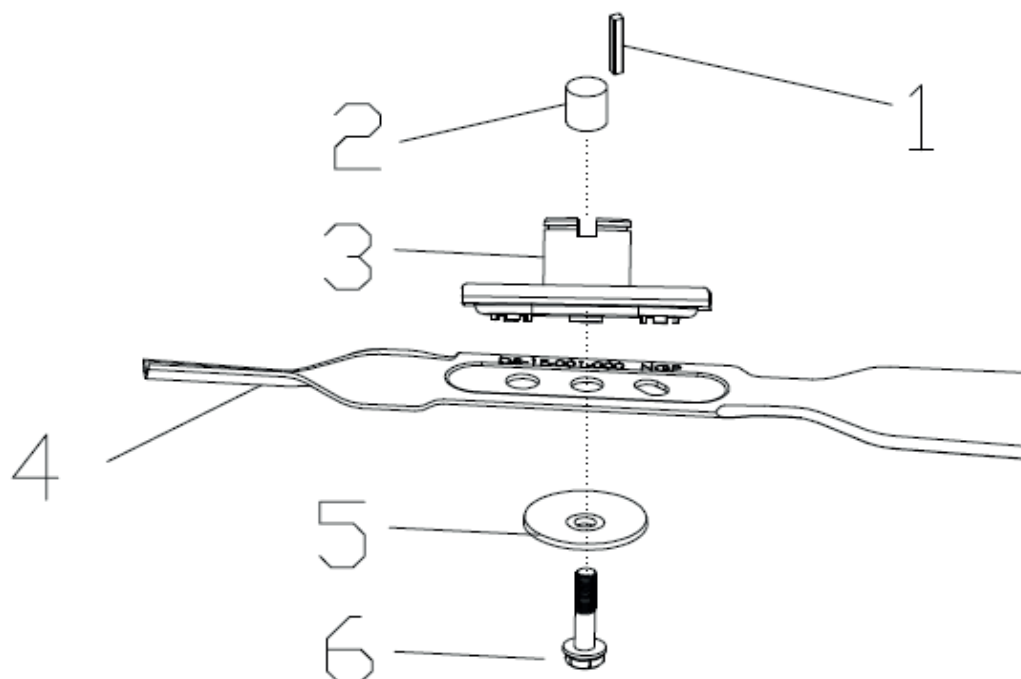

АРТИКУЛ: 512 10 9005
ЗАДНИЙ МОСТ В СБОРЕ

#	АРТИКУЛ	ОПИСАНИЕ	КОЛ-ВО
D1	70850600000	Вал колес (задний)	1
D2	70870010000	Рычаг регулировки высоты	1
D3	005510128	Накладка на рычаг регулировки высоты	1
D4	60060520000	Болт М6*12	2
D5	60200030000	Шайба 13*20*2	4
D6	005510129	Втулка (подшипник) заднего колеса	4
D7	005510130	Колесо заднее в сборе	2
D8	60240060000	Шайба пружинная	2
D9	005510131	Заглушка заднего колеса	2
D10	005510132	Ось (втулка)	2

Артикул: 512 10 9005
ТРАВСОБОРНИК В СБОРЕ

#	Артикул	Описание	Кол-во
E1	005510133	Верхняя часть травосборника	1
E2	005510134	Боковая защита травосборника	1
E3	005510135	Нижняя часть травосборника	1
E4	60170180000	Винт 3.5*18	6
E5	60170330000	Винт М5*10	2
E6	60130010000	Гайка М5	2
E7	005510136	Защитная крышка травосборника	1
E8	70030020000	Ось защитной крышки травосборника	1
E9	60380150000	Возвратная пружина защитной крышки травосборника	1

#	АРТИКУЛ	ОПИСАНИЕ	КОЛ-ВО
F1	005510137	Шпонка муфты ножа (20мм)	1
F2	005510138	Шайба под муфту ножа (18мм)	1
F3	005510139	Муфта ножа	1
F4	005510140 512001010	Нож	1
F5	005510141	Шайба ножа	1
F6	005510142	Болт ножа 20/50мм	1