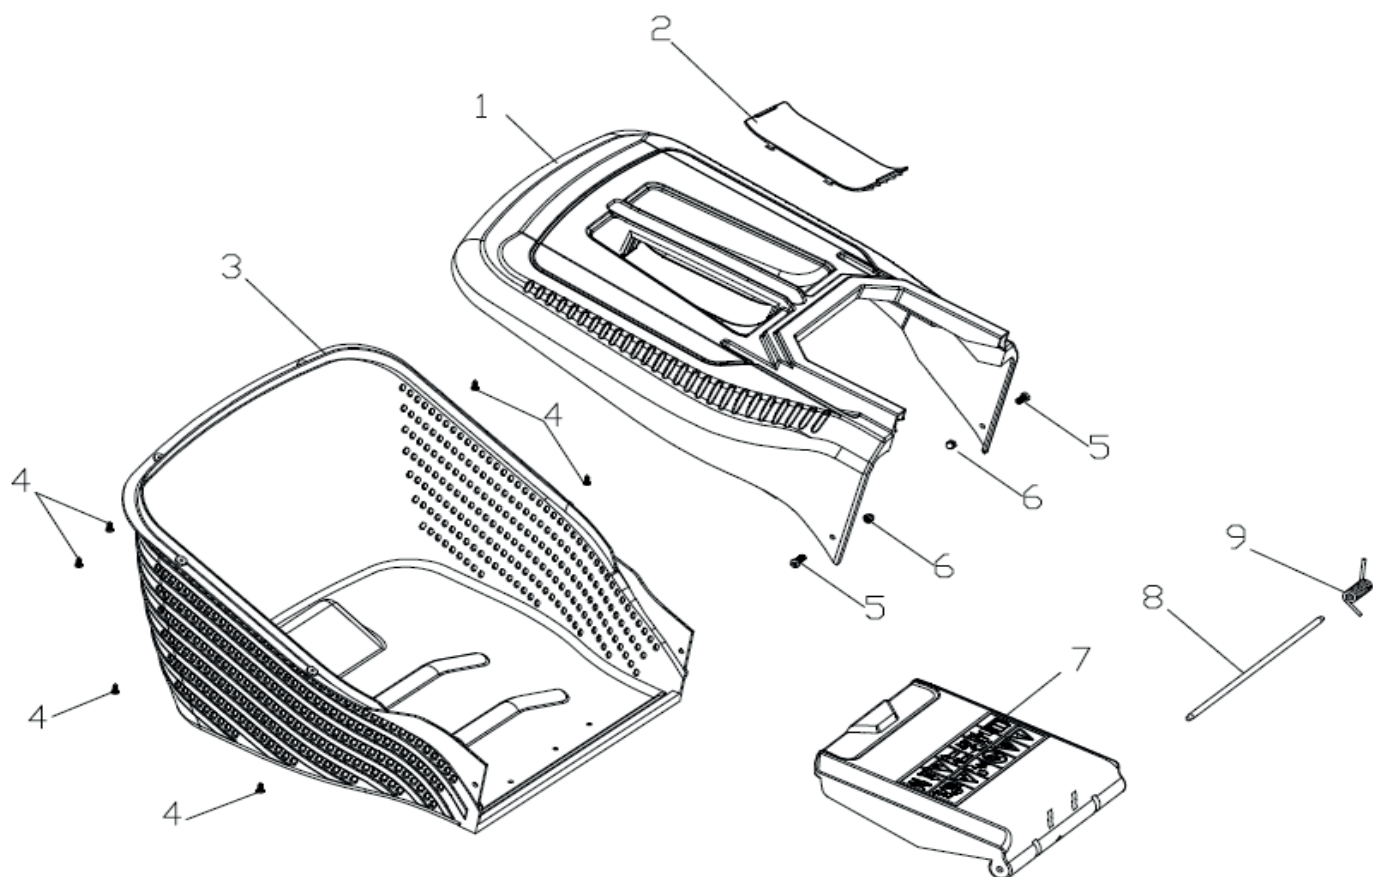

Артикул: 512 10 9005
ТРАВСОБОРНИК В СБОРЕ

#	Артикул	Описание	Кол-во
E1	005510133	Верхняя часть травосборника	1
E2	005510134	Боковая защита травосборника	1
E3	005510135	Нижняя часть травосборника	1
E4	60170180000	Винт 3.5*18	6
E5	60170330000	Винт М5*10	2
E6	60130010000	Гайка М5	2
E7	005510136	Защитная крышка травосборника	1
E8	70030020000	Ось защитной крышки травосборника	1
E9	60380150000	Возвратная пружина защитной крышки травосборника	1