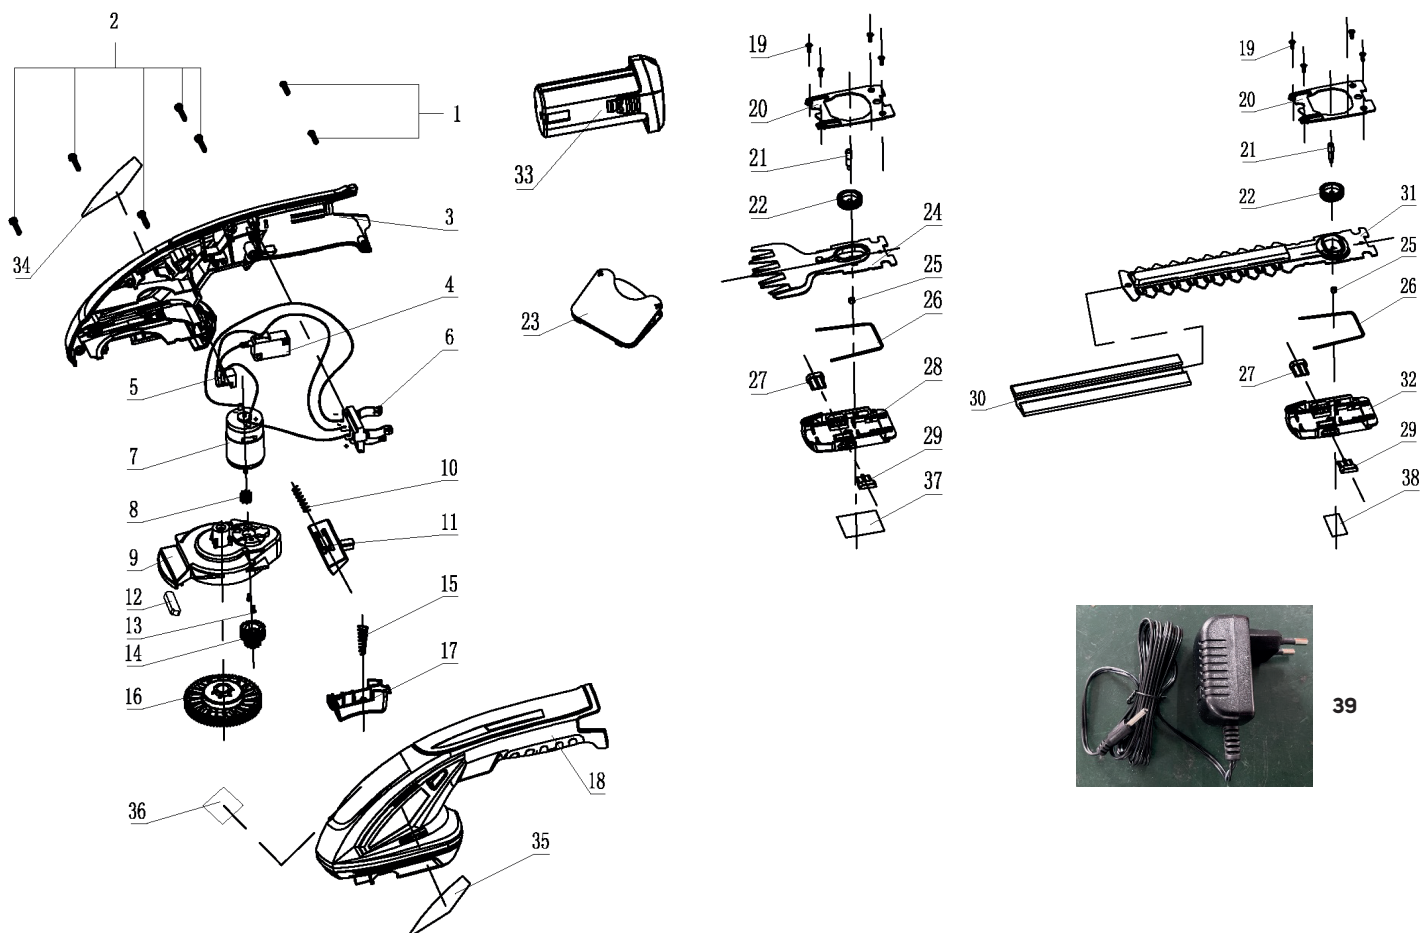

CSH 272

НОЖНИЦЫ-КУСТОРЕЗ АККУМУЛЯТОРНЫЕ

АРТИКУЛ: 250 20 5270

EAN8 - 20082819

РЕЛИЗ: 10.2021

ДЕТАЛИРОВКА ИЗДЕЛИЯ

PATRIOT

| # | АРТИКУЛ | ОПИСАНИЕ | КОЛ-ВО |
|---------------------------|-----------|--|--------|
| 3 | 010030093 | Корпус правая часть | 1 |
| 4 | 010030094 | Микровыключатель | 1 |
| 5 | 010030095 | Разъем DC005 | 1 |
| 6 | 010030097 | Контактная пластина | 1 |
| 7 | 010030098 | Электромотор (7.2 В) | 1 |
| 8 | 010030099 | Шестерня электромотора | 1 |
| 7-8 | 010030831 | Электромотор с шестерней в сборе (7.2 В) | 1 |
| 9, 12 | 010030100 | Корпус редуктора | 1 |
| 10 | 010030101 | Пружина кнопки блокиратора | 1 |
| 11 | 010030102 | Кнопка блокиратора | 1 |
| 14 | 010030105 | Шестерня редуктора (малая) | 1 |
| 15 | 010030106 | Пружина кнопки пуска | 1 |
| 16 | 010030107 | Шестерня редуктора (большая) | 1 |
| 17 | 010030108 | Кнопка пуска | 1 |
| 18 | 010030109 | Корпус левая часть | 1 |
| 19-29 | 010030110 | Узел ножниц в сборе | 1 |
| 19-22, 25-27, 29-32 | 010030111 | Узел кустореза в сборе | 1 |
| 33 | 020090124 | Аккумуляторная батарея (7.2В)(830201207) | 1 |
| 39 | 010030832 | Зарядное устройство (830201252) | 1 |