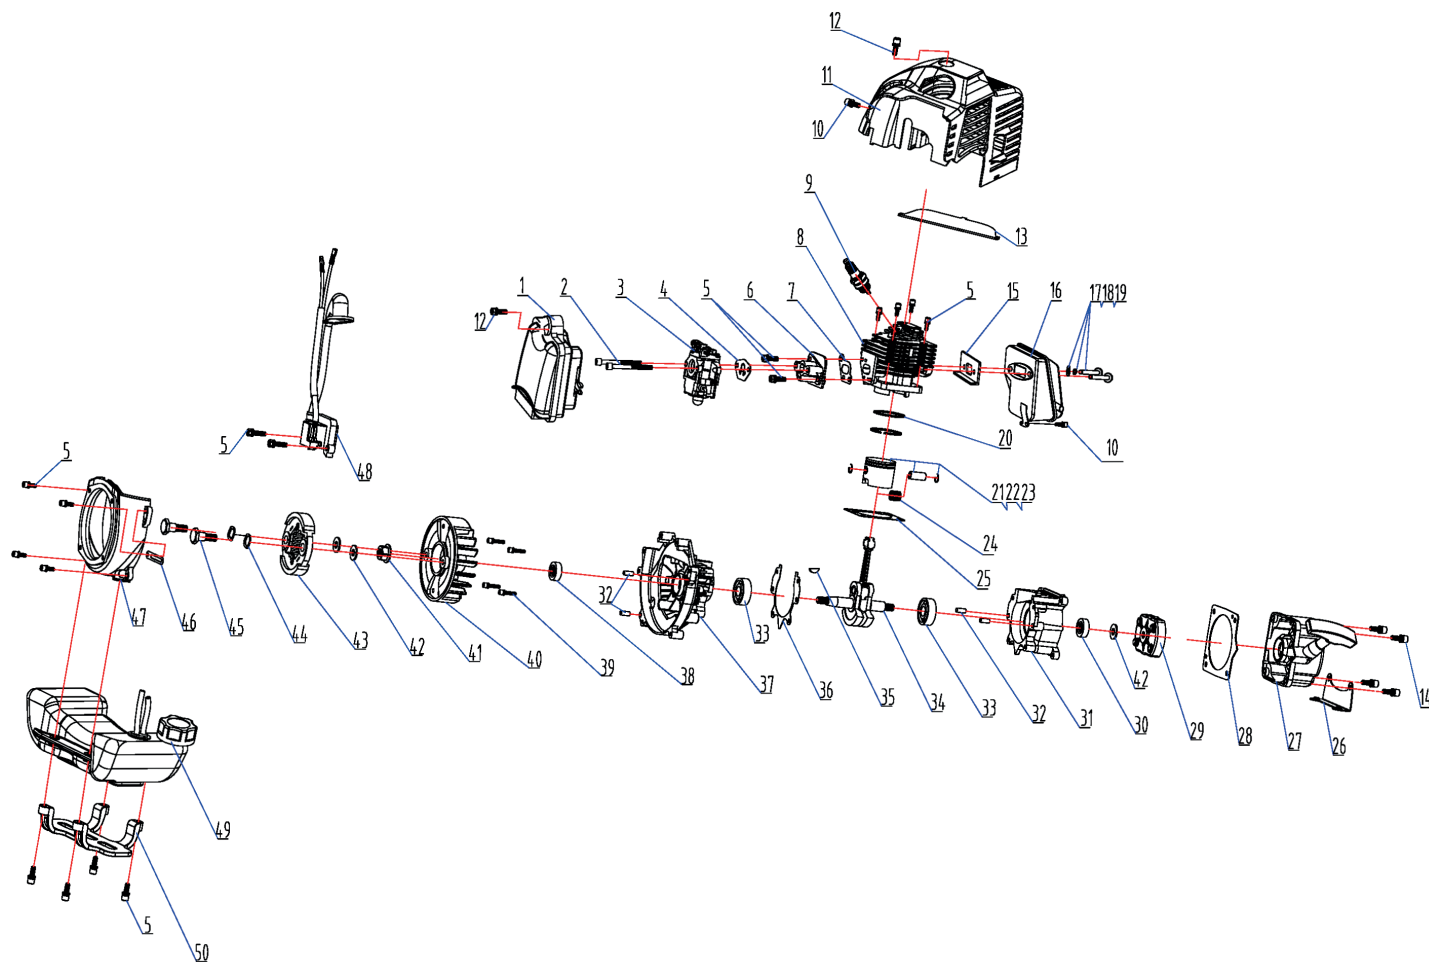

## ТРИММЕР БЕНЗИНОВЫЙ

АРТИКУЛ: 250 10 8035

EAN8 - 20097936

РЕЛИЗ: 03.2019

**ДЕТАЛИРОВКА ИЗДЕЛИЯ**

***PATRIOT***

**РИСУНОК А. ДВИГАТЕЛЬ В РАЗБОРЕ**

Артикул: 250 10 8035

**РИСУНОК В. ШТАНГА В РАЗБОРЕ**

АРТИКУЛ: 250 10 8035

#	АРТИКУЛ	ОПИСАНИЕ	КОЛ-ВО
BA1	001515918	Двигатель в сборе (1E36F)	1
BA2	001515919	Чашка сцепления в сборе	1
B1	001515920	Барабан сцепления	1
B2	001515921	Стопорное кольцо Ф35	1
B3	001515922	Подшипник 6202-2RS	2
B4	001515923	Чашка сцепления (корпус)	1
B5	001515924	Стопорное кольцо Ф15	1
B6	001515925	Болт М6х20	4
B7	001515926	Амортизатор чашки сцепления	1
B8	001515927	Винт М6х20	1
B9	001515928	Болт М5х12	2
B10	001515929	Муфта соединительная	1
B11	001515930	Стопорное кольцо Ф45	1
B16	001515931	Винт М5х15	3
B17	001515932	Чашка сцепления (крышка)	1
B12	001515933	Крепление плечевого ремня	1
B13	001515934	Гайка М5	1
B14	001515935	Хомут крепления плечевого ремня	1
B17	001515874	Винт М5х20	1
B18	001515927	Винт М6х20	2