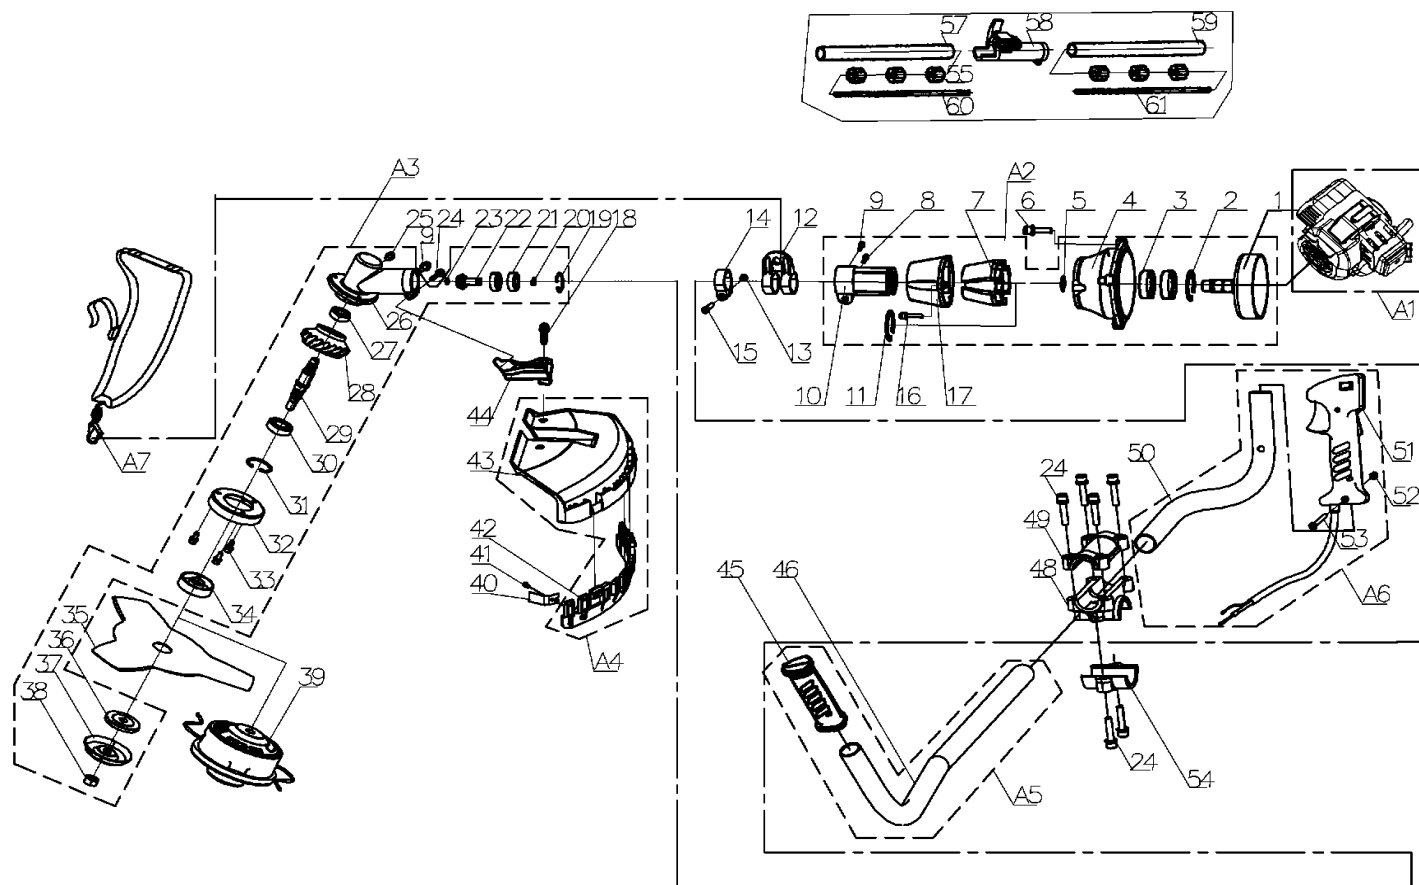

**РИСУНОК В. ШТАНГА В РАЗБОРЕ**

АРТИКУЛ: 250 10 8035

#	АРТИКУЛ	ОПИСАНИЕ	КОЛ-ВО
BA1	001515918	Двигатель в сборе (1E36F)	1
BA2	001515919	Чашка сцепления в сборе	1
B1	001515920	Барабан сцепления	1
B2	001515921	Стопорное кольцо Ф35	1
B3	001515922	Подшипник 6202-2RS	2
B4	001515923	Чашка сцепления (корпус)	1
B5	001515924	Стопорное кольцо Ф15	1
B6	001515925	Болт М6х20	4
B7	001515926	Амортизатор чашки сцепления	1
B8	001515927	Винт М6х20	1
B9	001515928	Болт М5х12	2
B10	001515929	Муфта соединительная	1
B11	001515930	Стопорное кольцо Ф45	1
B16	001515931	Винт М5х15	3
B17	001515932	Чашка сцепления (крышка)	1
B12	001515933	Крепление плечевого ремня	1
B13	001515934	Гайка М5	1
B14	001515935	Хомут крепления плечевого ремня	1
B17	001515874	Винт М5х20	1
B18	001515927	Винт М6х20	2