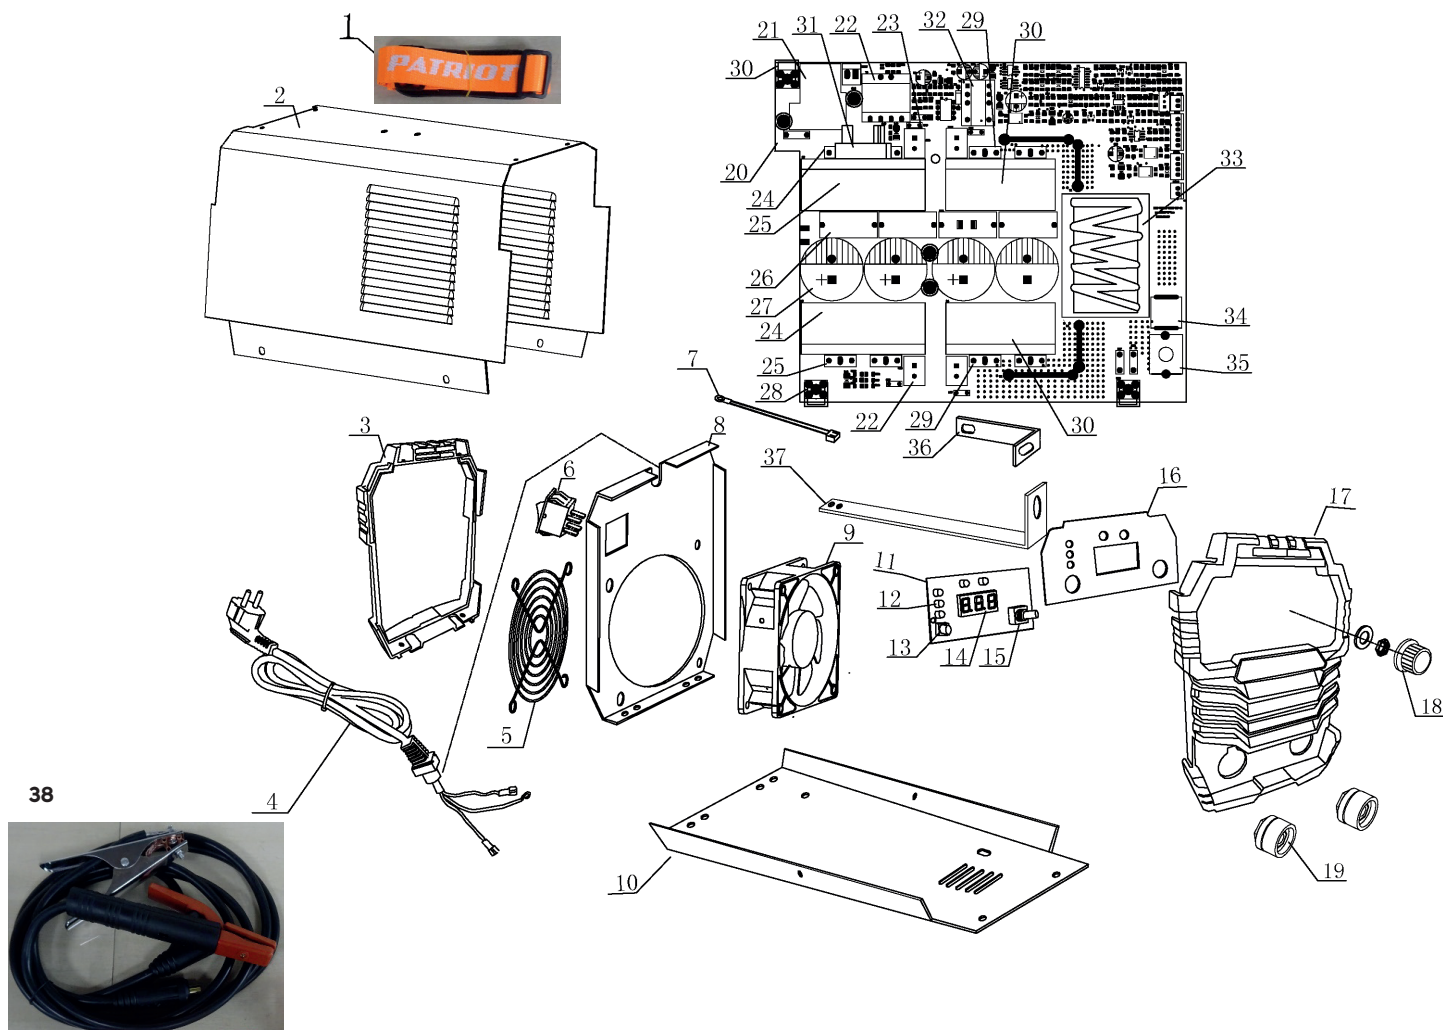

WM 260DVT

АППАРАТ СВАРОЧНЫЙ ИНВЕРТОРНЫЙ

АРТИКУЛ: 605 30 2026

EAN8 - 20121501

РЕЛИЗ: 11.2021

ДЕТАЛИРОВКА ИЗДЕЛИЯ

PATRIOT

#	АРТИКУЛ	ОПИСАНИЕ	КОЛ-ВО
1	008030772	Ремень переноса	1
2	008030773	Крышка корпуса	1
3	008030774	Рамка задней панели	1
4	008030775	Сетевой кабель с вилкой	1
5	008030776	Защитная решётка вентилятора	1
6	008030777	Выключатель	1
7	008030825	Термодатчик	1
8	008030778	Панель корпуса задняя	1
9	008030779	Вентилятор	1
10	008030780	Корпус	1
12	008030783	Индикатор сети (зеленый)	4
12.1	008030784	Индикатор перегрева (желтый)	1
13	008030826	Переключатель режимов	1
14	008030785	Цифровой дисплей	1
15	008030786	Потенциометр	1
11-15	008030827	Плата панели управления в сборе	1
16-17	008030828	Панель корпуса передняя	1
18	008030789	Ручка регулировки	1
19	008030790	Разъем подключения проводов (Ф50)	2

#	АРТИКУЛ	ОПИСАНИЕ	КОЛ-ВО
21	008030829	Реле	1
22	008030830	Приводной трансформатор	1
23	008030831	Резистор	1
24	008030832	Транзистор IGBT	1
25	008030833	Радиатор А	1
26	008030834	Конденсатор СВВ	1
27	008030835	Конденсатор	1
28	008030836	Фиксатор платы к корпусу	2
29	008030837	Диод	1
30	008030838	Радиатор В	1
31	008030839	Выпрямительный мост	1
32	008030840	Вспомогательный трансформатор	1
33	008030841	Главный трансформатор	1
34	008030842	Шунт	1
35	008030843	Маленький медный ПК	1
20-35	008030844	Плата управления в сборе	1
36	008030845	Шина клеммы короткая	1
37	008030846	Шина клеммы длинная	1
38	008030806	Сварочные провода (комплект)(Ф50)	1