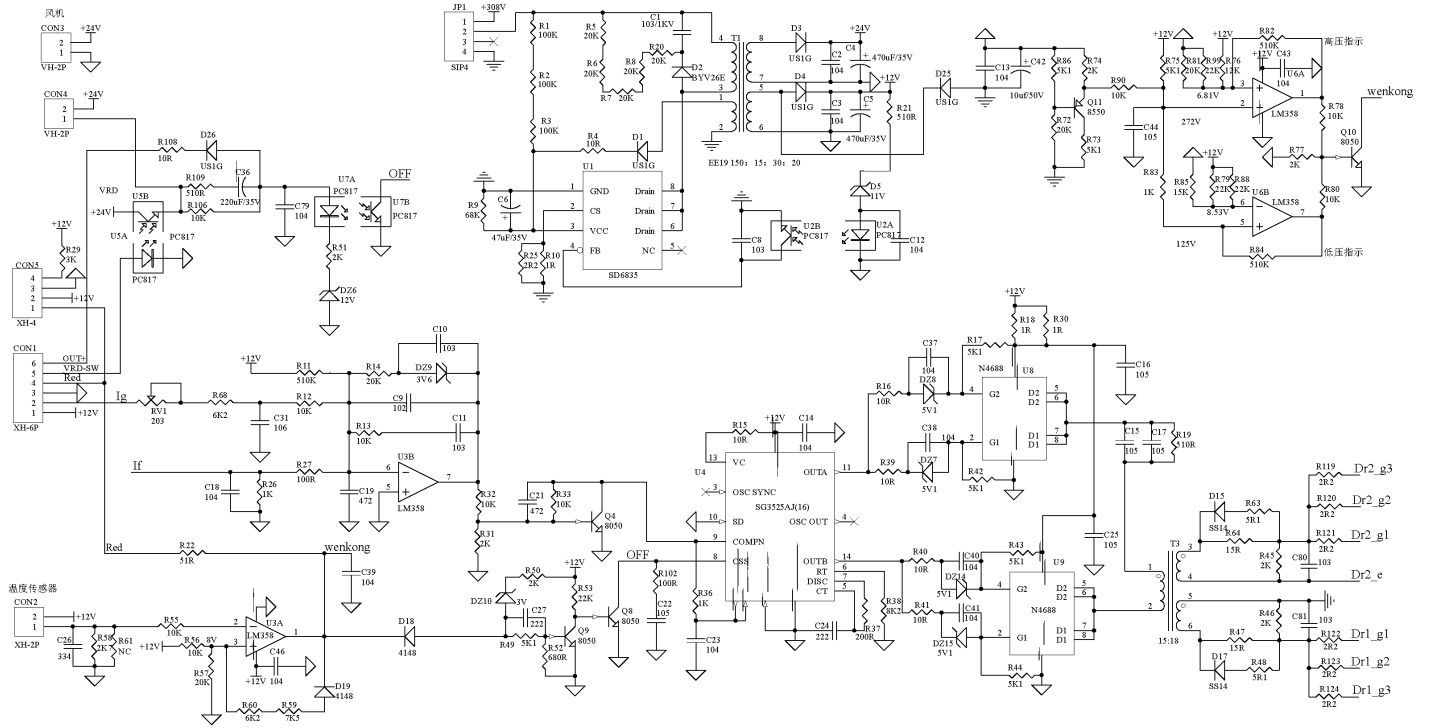

WM 260DVT

АППАРАТ СВАРОЧНЫЙ ИНВЕРТОРНЫЙ

АРТИКУЛ: 605 30 2026

EAN8 - 20121501

РЕЛИЗ: 11.2021

ДЕТАЛИРОВКА ИЗДЕЛИЯ

PATRIOT

#	АРТИКУЛ	ОПИСАНИЕ	КОЛ-ВО
1	008030772	Ремень переноса	1
2	008030773	Крышка корпуса	1
3	008030774	Рамка задней панели	1
4	008030775	Сетевой кабель с вилкой	1
5	008030776	Защитная решётка вентилятора	1
6	008030777	Выключатель	1
7	008030825	Термодатчик	1
8	008030778	Панель корпуса задняя	1
9	008030779	Вентилятор	1
10	008030780	Корпус	1
12	008030783	Индикатор сети (зеленый)	4
12.1	008030784	Индикатор перегрева (желтый)	1
13	008030826	Переключатель режимов	1
14	008030785	Цифровой дисплей	1
15	008030786	Потенциометр	1
11-15	008030827	Плата панели управления в сборе	1
16-17	008030828	Панель корпуса передняя	1
18	008030789	Ручка регулировки	1
19	008030790	Разъем подключения проводов (Ф50)	2

#	АРТИКУЛ	ОПИСАНИЕ	КОЛ-ВО
21	008030829	Реле	1
22	008030830	Приводной трансформатор	1
23	008030831	Резистор	1
24	008030832	Транзистор IGBT	1
25	008030833	Радиатор А	1
26	008030834	Конденсатор СВВ	1
27	008030835	Конденсатор	1
28	008030836	Фиксатор платы к корпусу	2
29	008030837	Диод	1
30	008030838	Радиатор В	1
31	008030839	Выпрямительный мост	1
32	008030840	Вспомогательный трансформатор	1
33	008030841	Главный трансформатор	1
34	008030842	Шунт	1
35	008030843	Маленький медный ПК	1
20-35	008030844	Плата управления в сборе	1
36	008030845	Шина клеммы короткая	1
37	008030846	Шина клеммы длинная	1
38	008030806	Сварочные провода (комплект)(Ф50)	1