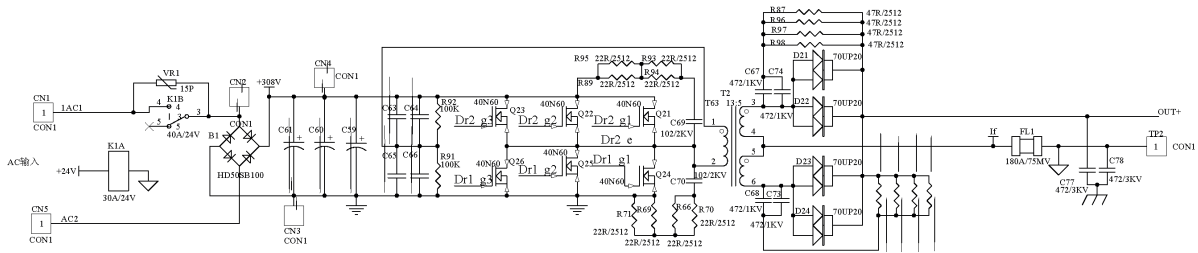

WM 260DVT

АППАРАТ СВАРОЧНЫЙ ИНВЕРТОРНЫЙ

АРТИКУЛ: 605 30 2026

EAN8 - 20121501

РЕЛИЗ: 11.2021

ДЕТАЛИРОВКА ИЗДЕЛИЯ

PATRIOT

#	АРТИКУЛ	ОПИСАНИЕ	КОЛ-ВО
1	008030772	Ремень переноса	1
2	008030773	Крышка корпуса	1
3	008030774	Рамка задней панели	1
4	008030775	Сетевой кабель с вилкой	1
5	008030776	Защитная решётка вентилятора	1
6	008030777	Выключатель	1
7	008030825	Термодатчик	1
8	008030778	Панель корпуса задняя	1
9	008030779	Вентилятор	1
10	008030780	Корпус	1
12	008030783	Индикатор сети (зеленый)	4
12.1	008030784	Индикатор перегрева (желтый)	1
13	008030826	Переключатель режимов	1
14	008030785	Цифровой дисплей	1
15	008030786	Потенциометр	1
11-15	008030827	Плата панели управления в сборе	1
16-17	008030828	Панель корпуса передняя	1
18	008030789	Ручка регулировки	1
19	008030790	Разъем подключения проводов (Ф50)	2

#	АРТИКУЛ	ОПИСАНИЕ	КОЛ-ВО
21	008030829	Реле	1
22	008030830	Приводной трансформатор	1
23	008030831	Резистор	1
24	008030832	Транзистор IGBT	1
25	008030833	Радиатор А	1
26	008030834	Конденсатор СВВ	1
27	008030835	Конденсатор	1
28	008030836	Фиксатор платы к корпусу	2
29	008030837	Диод	1
30	008030838	Радиатор В	1
31	008030839	Выпрямительный мост	1
32	008030840	Вспомогательный трансформатор	1
33	008030841	Главный трансформатор	1
34	008030842	Шунт	1
35	008030843	Маленький медный ПК	1
20-35	008030844	Плата управления в сборе	1
36	008030845	Шина клеммы короткая	1
37	008030846	Шина клеммы длинная	1
38	008030806	Сварочные провода (комплект)(Ф50)	1