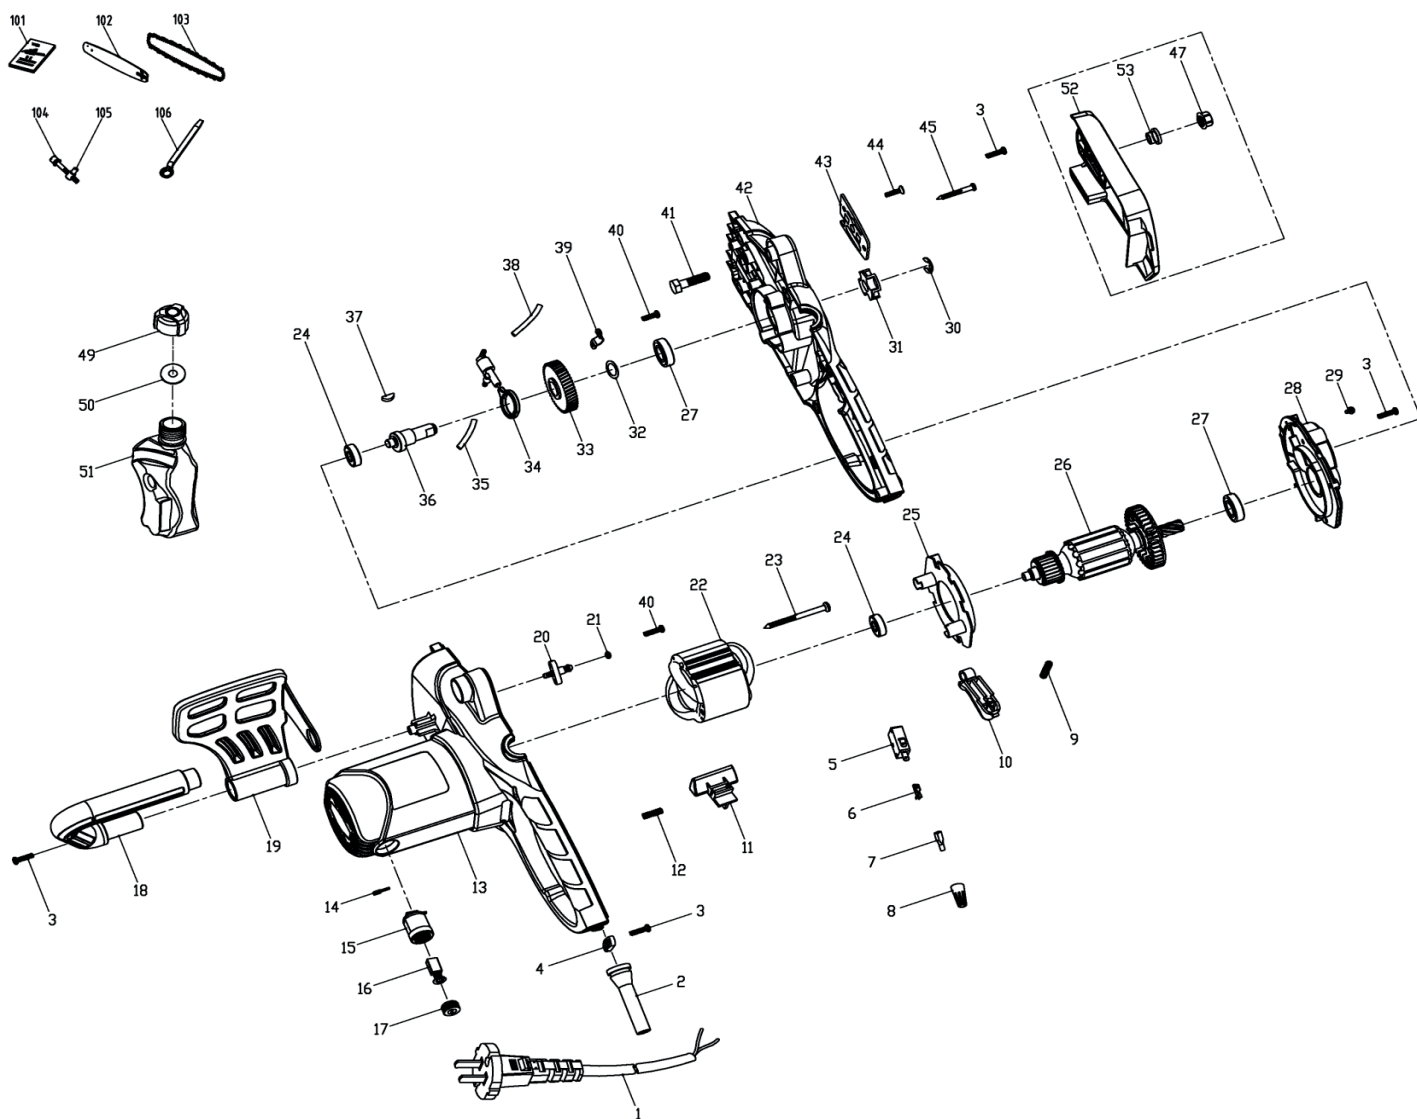

ESP 1614

ПИЛА ЦЕПНАЯ ЭЛЕКТРИЧЕСКАЯ

АРТИКУЛ: 220 30 1614

EAN8 - 20113063

РЕЛИЗ: 09.2020

ДЕТАЛИРОВКА ИЗДЕЛИЯ

PATRIOT

РИСУНОК А
АРТИКУЛ: 220 30 1614

ТАБЛИЦА К РИСУНКУ А
АРТИКУЛ: 220 30 1614

#	АРТИКУЛ	ОПИСАНИЕ	КОЛ-ВО
A22	001030996	Статор	1
A24	001030998	Подшипник ротора (передний)	1
A25	001030999	Пыльник статора	1
A26	001031000	Ротор	1
A27	001031001	Подшипник ротора/выходного вала	2
A28	001031002	Основание редуктора	1
A30	001031004	Стопорное кольцо звездочки	1
A31	001031005	Звездочка приводная	1
A32	001031006	Шайба шестерни	1
A33	001031007	Шестерня редуктора	1
A34	001031008	Масляный насос в сборе	1
A35	001031009	Впускная трубка масляного насоса	1
A36	001031010	Выходной вал	1
A37	001031011	Шпонка выходного вала	1
A38	001031012	Выпускная трубка масляного насоса	1
A39	001031013	Фиксатор масляного насоса	1
A42	001031016	Корпус (правая часть)	1
A43	001031017	Направляющая пластина	1
A49-A50	001031030	Крышка масляного бака с уплотнением	1
A51	001031023	Масляный бак	1
A52	001031024	Крышка звездочки	1
A53	001031025	Втулка крышки звездочки	1
A49-A51	001031026	Масляный бак в сборе с крышкой и уплотнением	1
A102	020090188	Шина 14"(35см) (3/8, 1.3мм, 52 зв. (PG-PO14-50NR))(867131450)	1
A103	020090189	Цепь (3/8, 1.3, 52 звена)(862381352)	1
A104-A105	001031031	Натяжитель цепи в сборе	1
A106	001031032	Гаечный ключ	1
A24,A27,A32,A33,A36,A37	001031033	Шестерня редуктора в сборе с выходным валом и подшипниками	1
A34-A35,A38	001031034	Масляный насос в сборе с трубками	1