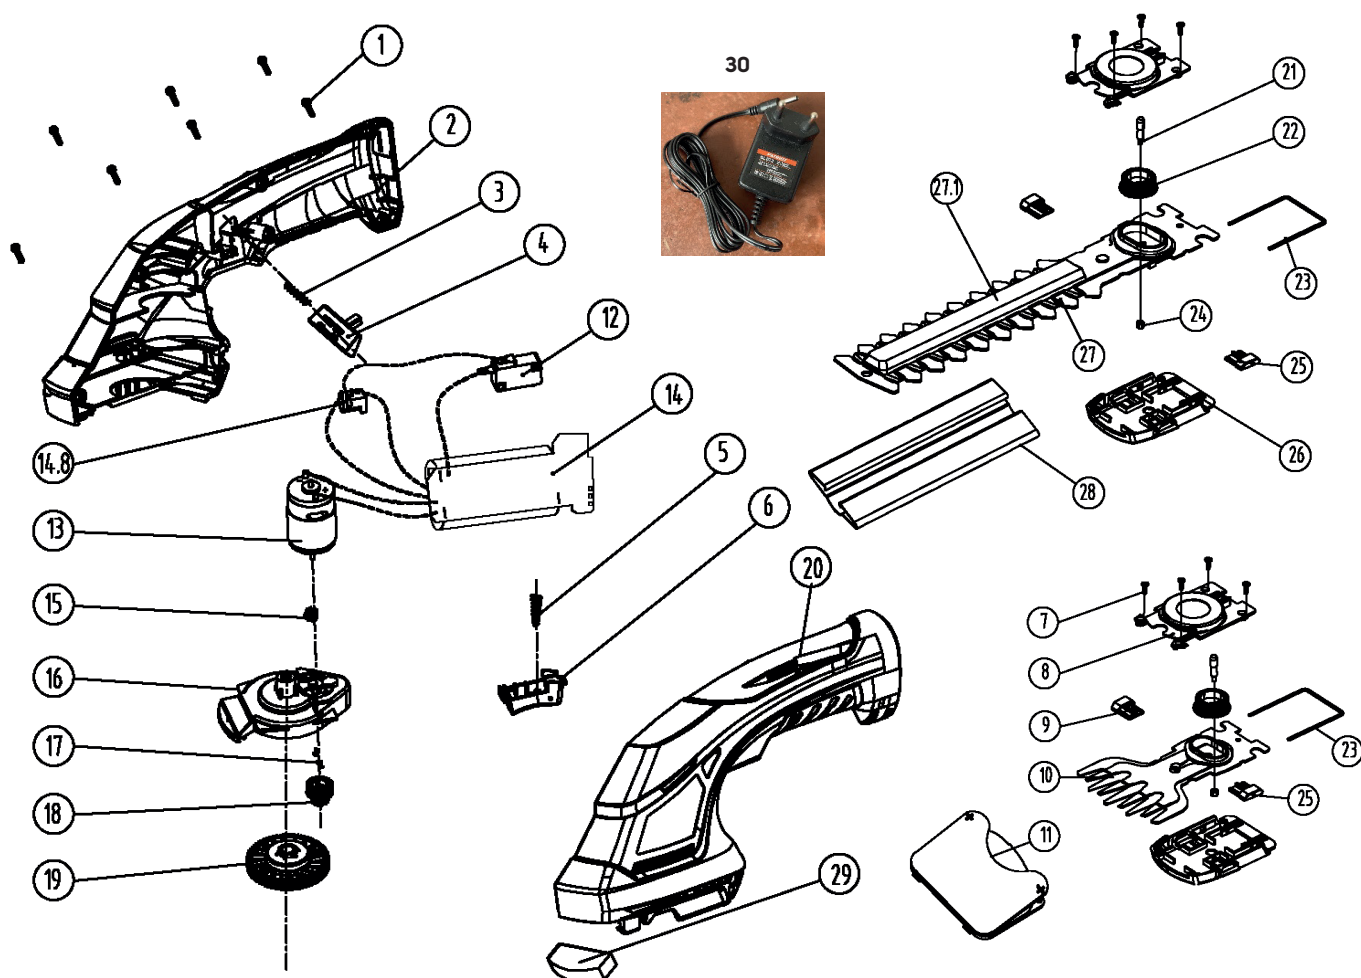

НЕТ ФОТО

CSH 722

НОЖНИЦЫ-КУСТОРЕЗ АККУМУЛЯТОРНЫЕ

АРТИКУЛ: 250 20 5722

EAN8 - 21001895

РЕЛИЗ: 11.2021

ДЕТАЛИРОВКА ИЗДЕЛИЯ

PATRIOT

#	АРТИКУЛ	ОПИСАНИЕ	КОЛ-ВО
2	010030833	Корпус правая часть	1
3	010030452	Пружина кнопки блокиратора	1
4	010030819	Кнопка блокиратор	1
5	010030446	Пружина кнопки пуска	1
6	010030820	Кнопка пуска	1
7-11, 21-26	010030834	Узел ножниц в сборе	1
7-9, 21-28	010030835	Узел кустореза в сборе	1
11	010030836	Чехол для ножниц	1
12	010030823	Микровыключатель	1
13, 15	010030837	Электромотор с шестерней в сборе (7.2В)	1
14	010030838	Плата управления в сборе с АКБ 7.2В	1
14.8	010030830	Разъем подключения удл. ручки	1
16	010030826	Корпус редуктора	1
18	010030827	Шестерня редуктора (малая)	1
19	010030828	Шестерня редуктора (большая)	1
20	010030839	Корпус левая часть	1
28	010030840	Чехол для кустореза	1
29	010030841	Губка (поролон)	1
30	010030832	Зарядное устройство (830201252)	1