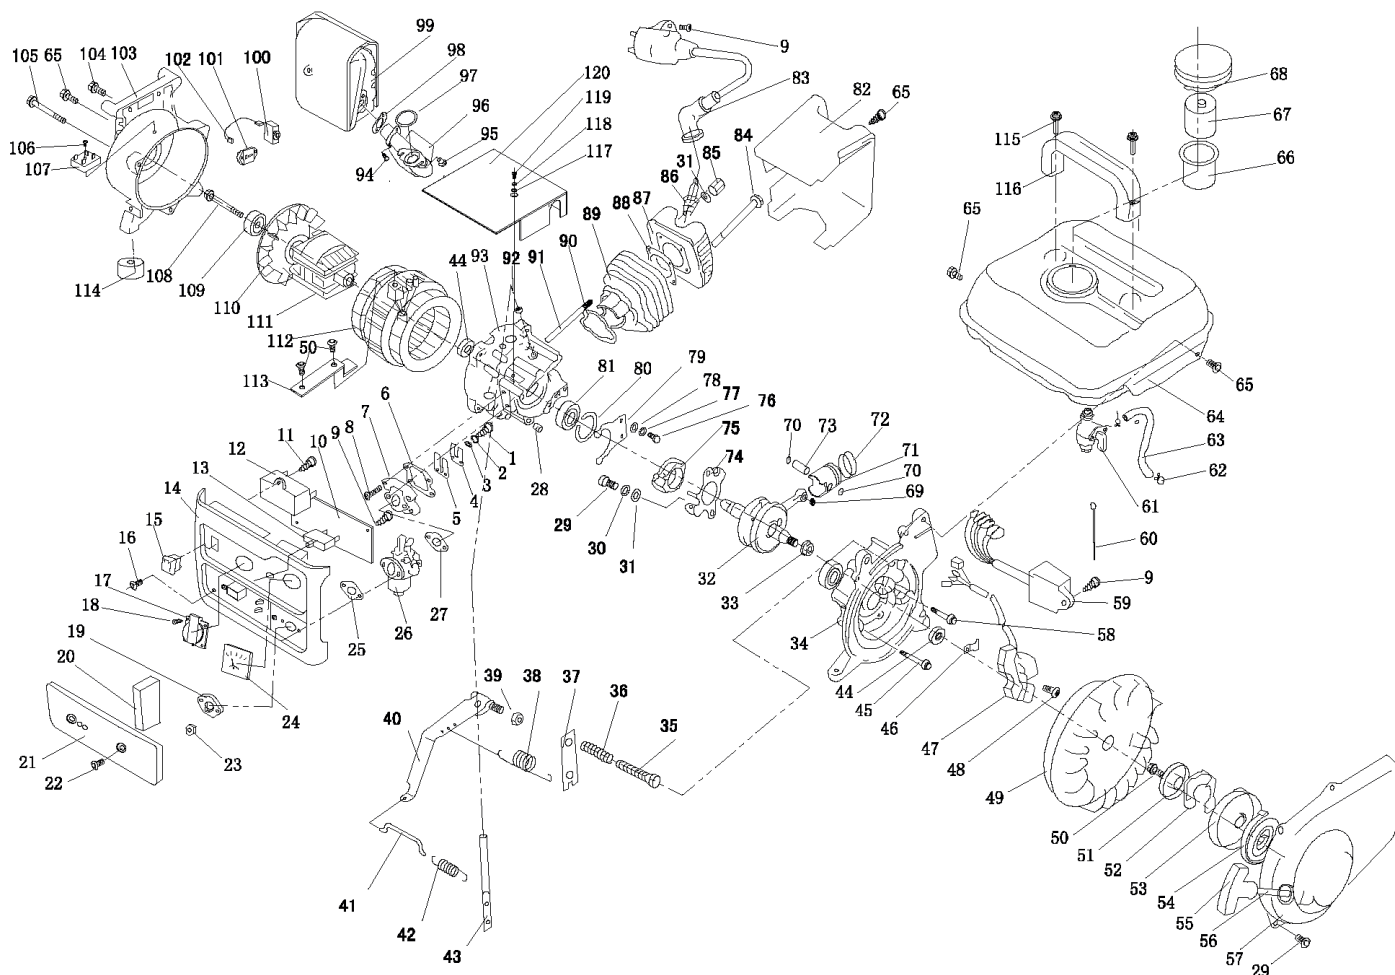

# ***PATRIOT***

**РИСУНОК А**  
Артикул: 474 10 3119

#	Артикул	Описание	кол-во
1	005014272	Винт М3х8	2
2	005014273	Гровер Ф3	2
3	005014274	Шайба Ф3	2
4	005014275	Прокладка клапанного язычка	1
5	005014276	Клапанный язычок	1
6	005014277	Прокладка впускного клапана	1
7	005014278	Впускной клапан (корпус)	1
1-7	005014279	Впускной клапан в сборе	1
8	005014280	Болт М6х20	4
9	005014281	Саморез ST4.2х12	2
10	005014282	Крышка панели управления	1
11	005014281	Саморез ST4.2х12	1
12	005014283	Конденсатор	1
13	005014284	Автомат защиты 4А	1
14	005014285	Панель управления (корпус)	1
15	005014286	Выключатель	1
16	005014287	Болт М6х14	1
17	005014288	Розетка переменного тока (220В)	1