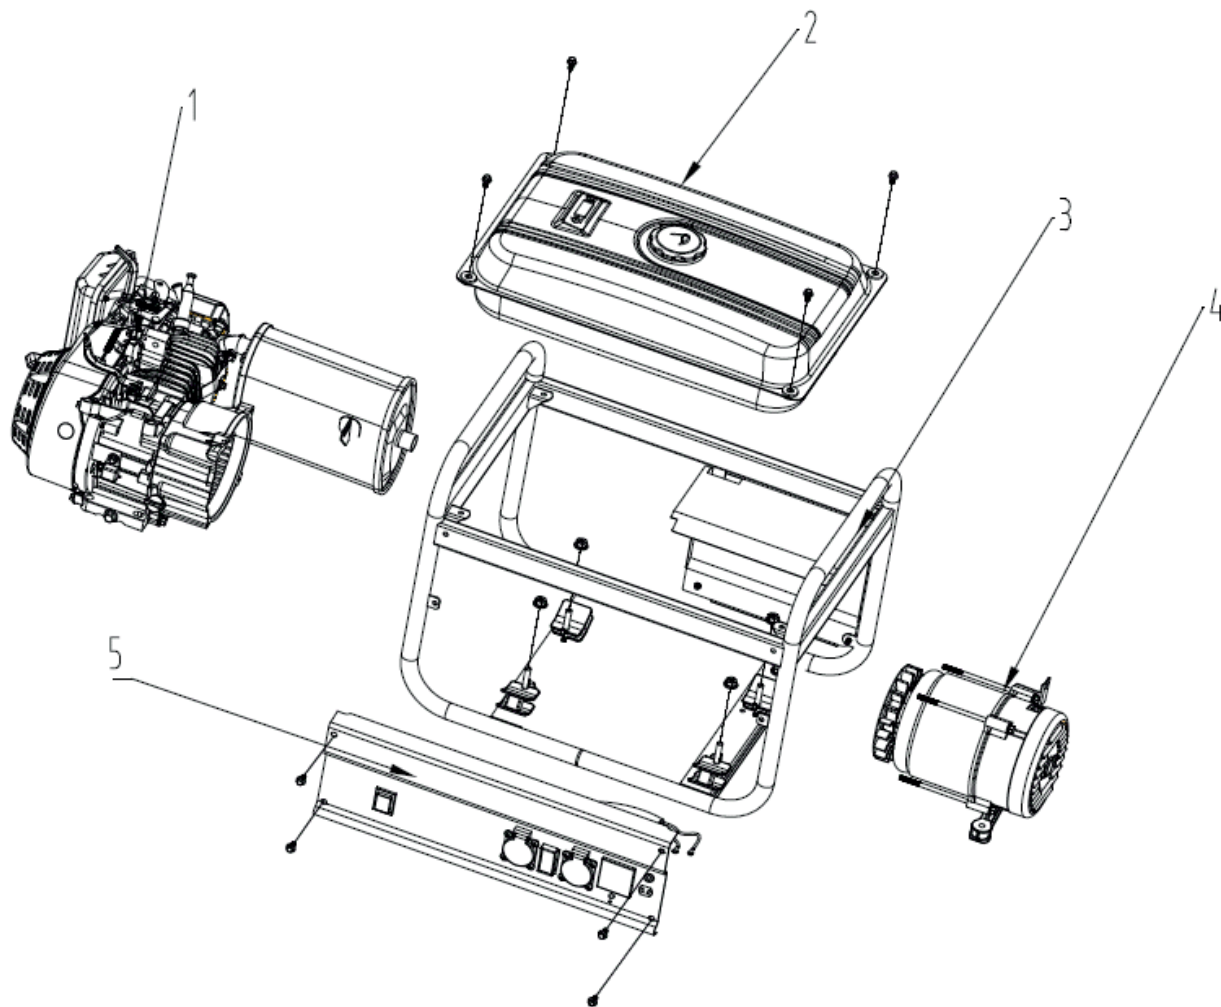

Max Power SRGE 3800 ГЕНЕРАТОР БЕНЗИНОВЫЙ

АРТИКУЛ: 474 10 3155

EAN8 - 20128029

РЕЛИЗ: 01.2022

ДЕТАЛИРОВКА ИЗДЕЛИЯ

PATRIOT

РИСУНОК А
АРТИКУЛ: 474 10 3155

#	АРТИКУЛ	ОПИСАНИЕ	КОЛ-ВО
A1	005014822	Двигатель в сборе (170F)	1
A2	005014823	Топливный бак в сборе	1
A3	005014824	Рама в сборе	1
A4	005014825	Альтернатор в сборе	1
A5	005014826	Панель управления в сборе	1

РИСУНОК В
АРТИКУЛ: 474 10 3155

#	АРТИКУЛ	ОПИСАНИЕ	КОЛ-ВО
V1	005014827	Пружина регулятора оборотов большая	1
V2	005014828	Рычаг регулятора оборотов	1
V3	005014829	Гайка М6	1
V4	005014830	Уплотнение	1
V5	005014831	Плечо рычага регулятора оборотов	1
V6	005014832	Штанга регулятора оборотов	1
V7	005014833	Пружина регулятора оборотов малая	1
V8	005014834	Болт регулятора оборотов	1
V9	005014835	Регулятор оборотов	1
V1-V9	005014836	Регулятор оборотов (комплект) (170F)	1
V10	005014837	Болт М6х10	3
V11	005014838	Крышка стартера	1
V12	005014839	Пружина стартера	1
V13	005014840	Катушка стартера	1
V14	005014841	Пружина кулачка/собачки стартера	2
V15	005014842	Кулачок/собачка стартера	2
V16	005014843	Шпилька	1
V17	005014844	Стопорное кольцо	1
V18	005014845	Кулачковый механизм стартера	1
V19	005014846	Болт М6х15	1
V11-V19, B47-B48	005014847	Стартера в сборе (170F)	1

РИСУНОК С
АРТИКУЛ: 474 10 3155

#	АРТИКУЛ	ОПИСАНИЕ	КОЛ-ВО
C1	005014926	Топливный бак (корпус)	1
C2	005014927	Уплотнение топливного бака	4
C3	005014928	Втулка крепления топливного бака	4
C4	005014929	Болт М6х25	4
C5	005014930	Крышка топливного бака	5
C6	005014931	Сетчатый фильтр топливного бака	1
C7	005014932	Указатель уровня топлива в баке	1
C8	005014933	Болт М5х12	2
C9	005014934	Топливный кран	1