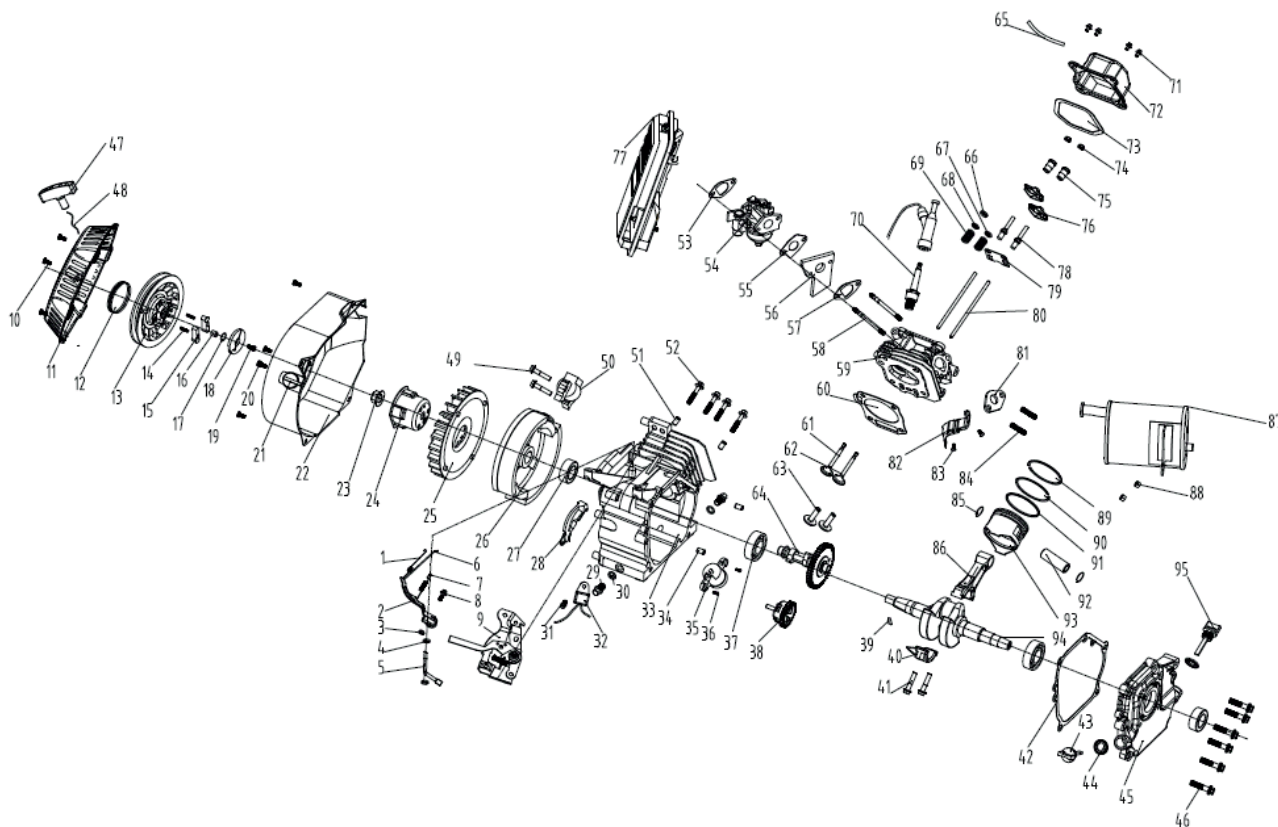

РИСУНОК В
АРТИКУЛ: 474 10 3155

#	АРТИКУЛ	ОПИСАНИЕ	КОЛ-ВО
V1	005014827	Пружина регулятора оборотов большая	1
V2	005014828	Рычаг регулятора оборотов	1
V3	005014829	Гайка М6	1
V4	005014830	Уплотнение	1
V5	005014831	Плечо рычага регулятора оборотов	1
V6	005014832	Штанга регулятора оборотов	1
V7	005014833	Пружина регулятора оборотов малая	1
V8	005014834	Болт регулятора оборотов	1
V9	005014835	Регулятор оборотов	1
V1-V9	005014836	Регулятор оборотов (комплект) (170F)	1
V10	005014837	Болт М6х10	3
V11	005014838	Крышка стартера	1
V12	005014839	Пружина стартера	1
V13	005014840	Катушка стартера	1
V14	005014841	Пружина кулачка/собачки стартера	2
V15	005014842	Кулачок/собачка стартера	2
V16	005014843	Шпилька	1
V17	005014844	Стопорное кольцо	1
V18	005014845	Кулачковый механизм стартера	1
V19	005014846	Болт М6х15	1
V11-V19, B47-B48	005014847	Стартера в сборе (170F)	1