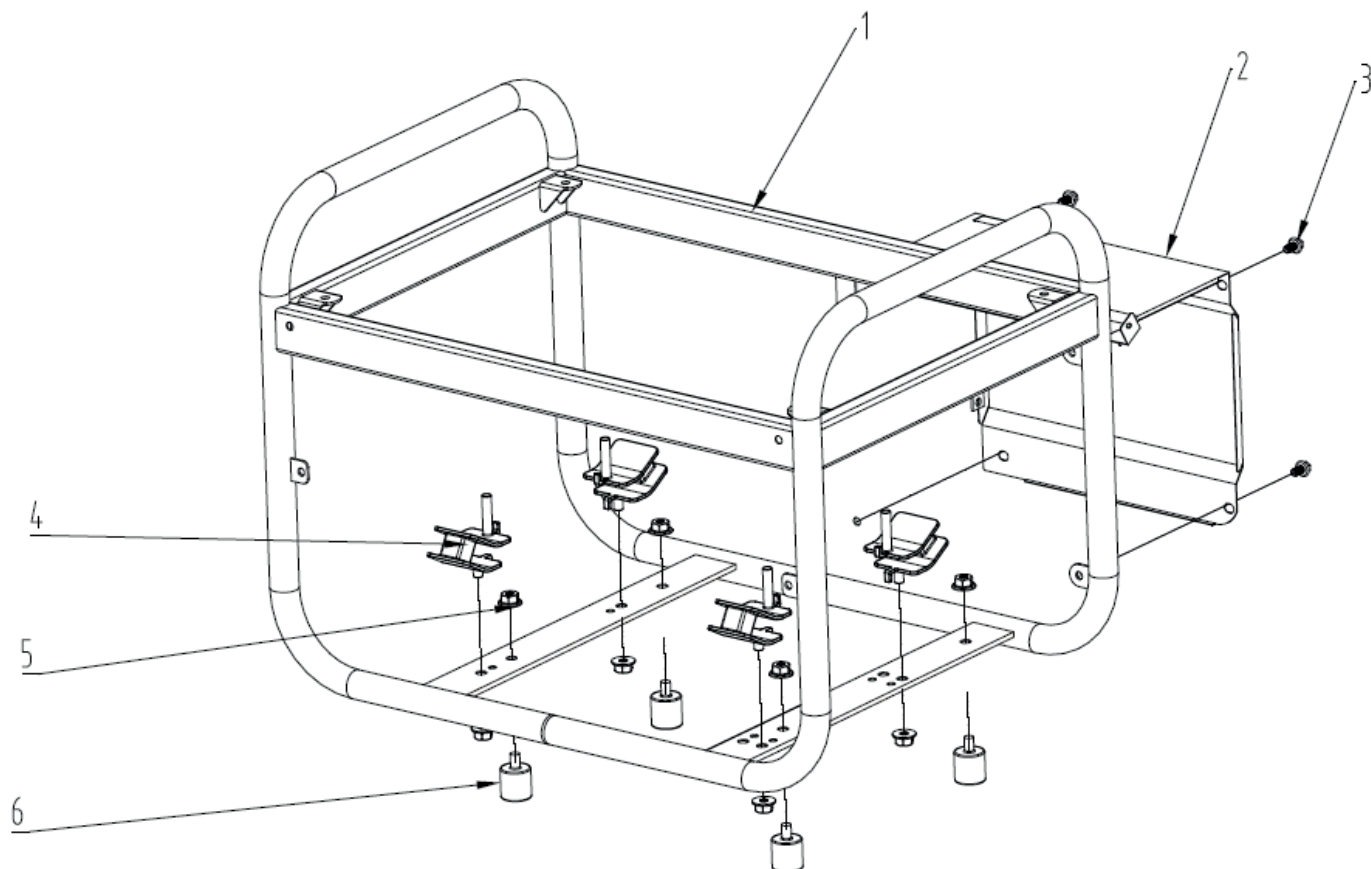

РИСУНОК D
АРТИКУЛ: 474 10 3155

#	АРТИКУЛ	ОПИСАНИЕ	КОЛ-ВО
D1	005014935	Рама (каркас)	1
D2	005014936	Защитная панель глушителя	1
D3	005014937	Болт М6х12	2
D4	005014938	Амортизатор/подушка двигателя	4
D5	005014939	Гайка М8	8
D6	005014940	Ножка рамы демпферная	4