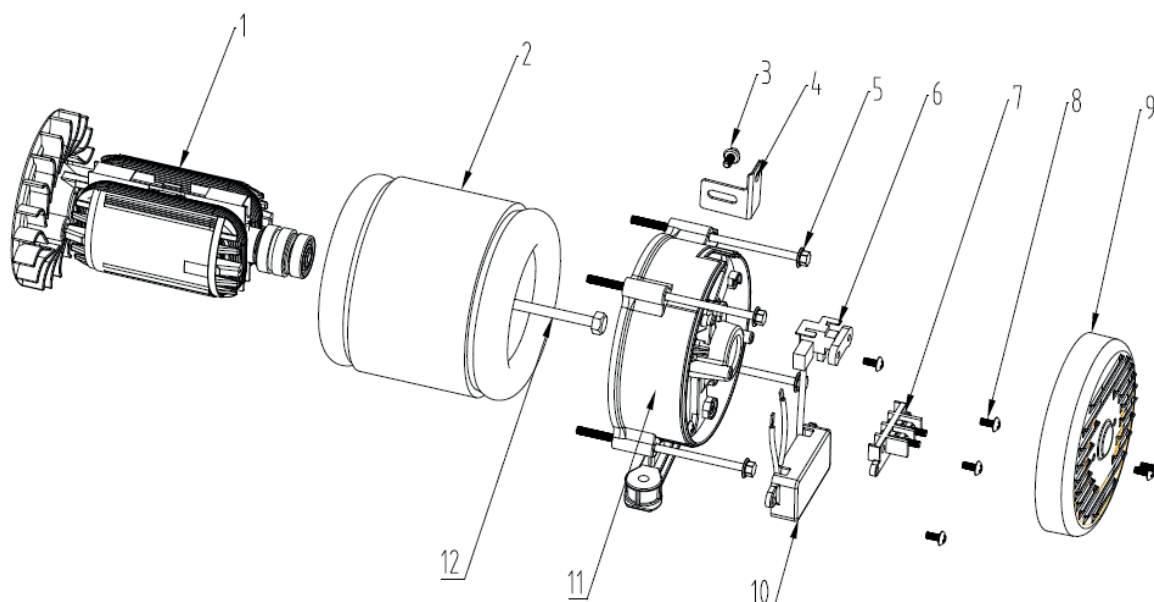

РИСУНОК Е
АРТИКУЛ: 474 10 3155

#	АРТИКУЛ	ОПИСАНИЕ	КОЛ-ВО
E1	005014941	Ротор	1
E2	005014942	Статор	1
E3	005014943	Болт М6х12	3
E4	005015854	Кронштейн глушителя	1
E5	005014945	Болт статора	4
E6	005014946	Щёточный узел	1
E7	005014947	Клеммник	1
E8	005014948	Болт М5х12	4
E9	005014949	Крышка задней рамы альтернатора	1
E10	005014950	Блок AVR	1
E11	005014951	Задняя рама альтернатора	1
E12	005014952	Болт ротора	1
E13	005014953	Диодный мост	1