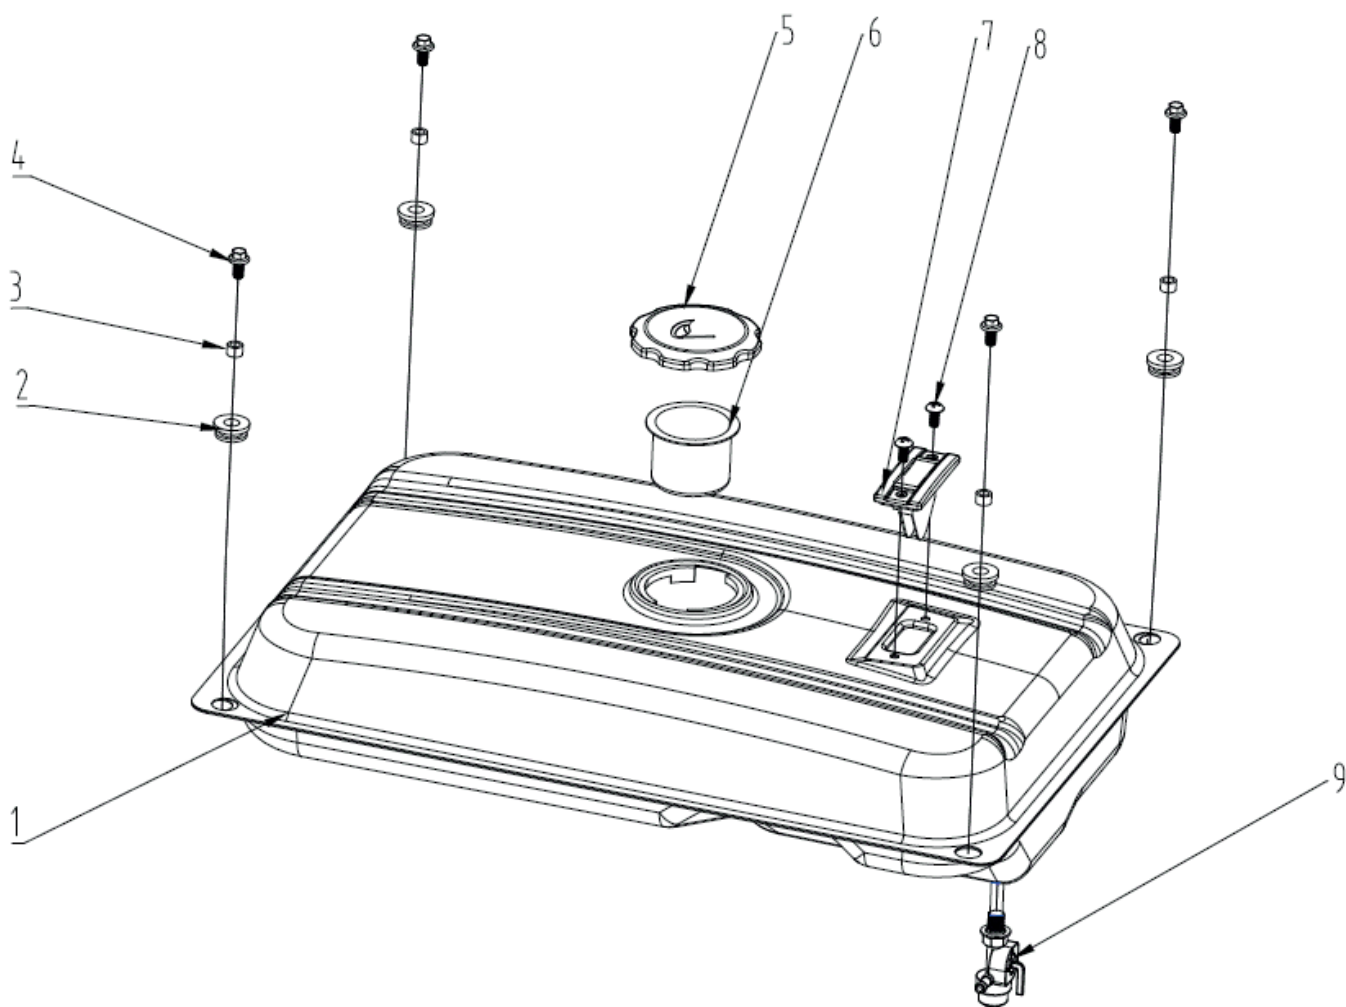

РИСУНОК С
АРТИКУЛ: 474 10 3155

#	АРТИКУЛ	ОПИСАНИЕ	КОЛ-ВО
C1	005014926	Топливный бак (корпус)	1
C2	005014927	Уплотнение топливного бака	4
C3	005014928	Втулка крепления топливного бака	4
C4	005014929	Болт М6х25	4
C5	005014930	Крышка топливного бака	5
C6	005014931	Сетчатый фильтр топливного бака	1
C7	005014932	Указатель уровня топлива в баке	1
C8	005014933	Болт М5х12	2
C9	005014934	Топливный кран	1