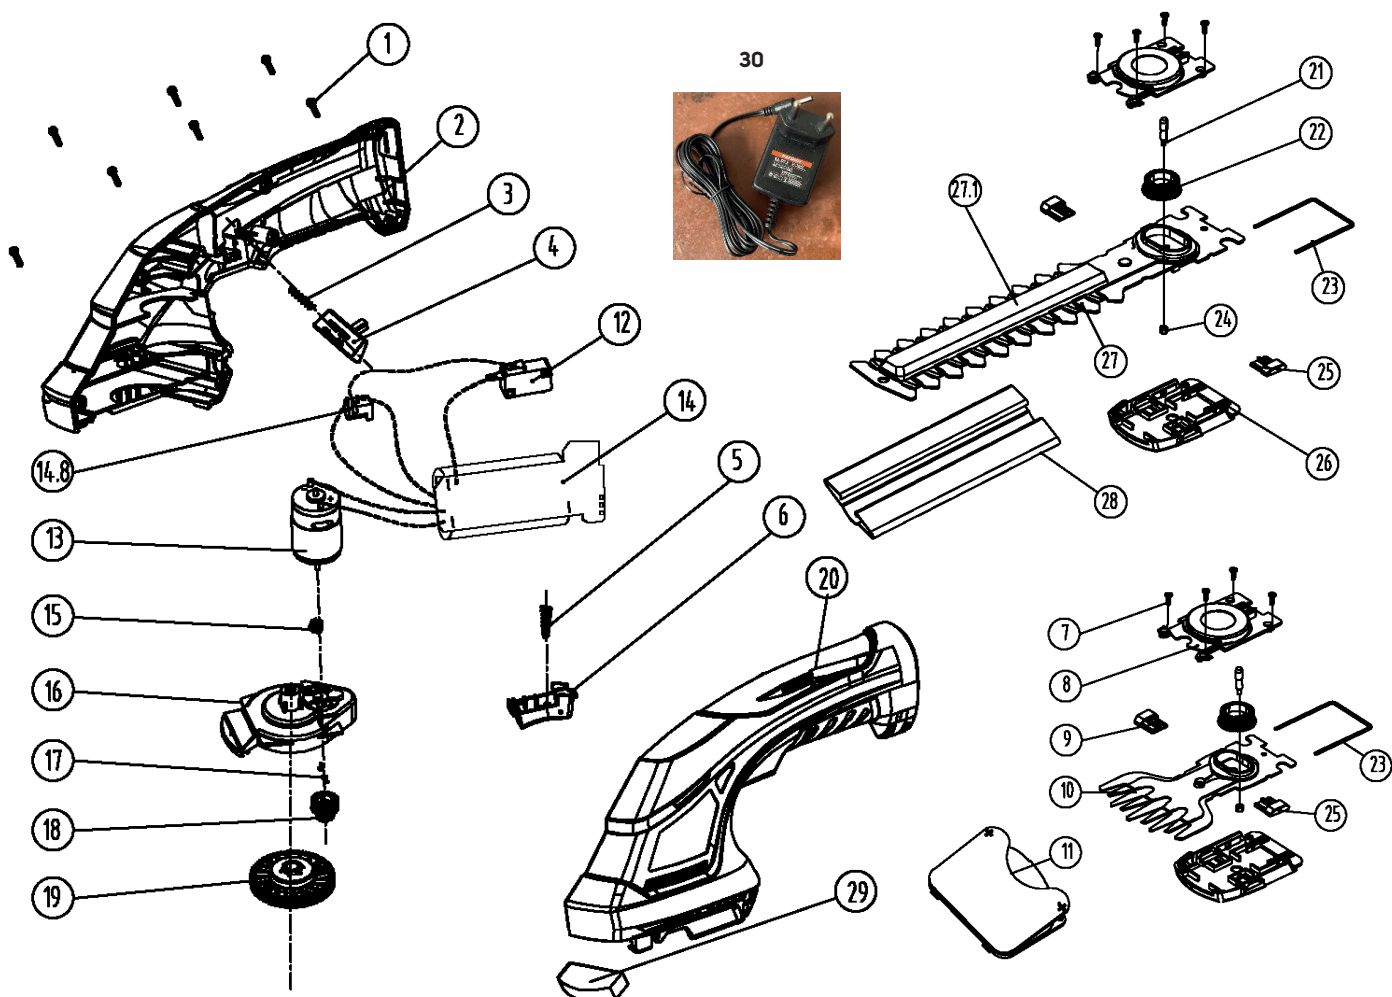

**НЕТ ФОТО**

**CSH 724**

**НОЖНИЦЫ-КУСТОРЕЗ АККУМУЛЯТОРНЫЕ**

АРТИКУЛ: 250 20 5274

EAN8 - 21001901

РЕЛИЗ: 11.2021

**ДЕТАЛИРОВКА ИЗДЕЛИЯ**

***PATRIOT***

**РИСУНОК А**  
Артикул: 250 20 5274

#	АРТИКУЛ	ОПИСАНИЕ	КОЛ-ВО
2	010030833	Корпус правая часть	1
3	010030452	Пружина кнопки блокиратора	1
4	010030819	Кнопка блокиратор	1
5	010030446	Пружина кнопки пуска	1
6	010030820	Кнопка пуска	1
7-11, 21-26	010030834	Узел ножниц в сборе	1
7-9, 21-28	010030835	Узел кустореза в сборе	1
11	010030836	Чехол для ножниц	1
12	010030823	Микровыключатель	1
13, 15	010030837	Электромотор с шестерней в сборе (7.2В)	1
14	010030838	Плата управления в сборе с АКБ 7.2В	1
14.8	010030830	Разъем подключения удл. ручки	1
16	010030826	Корпус редуктора	1
18	010030827	Шестерня редуктора (малая)	1
19	010030828	Шестерня редуктора (большая)	1
20	010030839	Корпус левая часть	1
28	010030840	Чехол для кустореза	1
29	010030841	Губка (поролон)	1
30	010030832	Зарядное устройство (830201252)	1

**РИСУНОК В**  
Артикул: 250 20 5274

#	Артикул	Описание	кол-во
B1	010030112	Соединительный разъем	1
B2	010030113	Кабель соединения	1
B3	010030114	Фиксатор кабеля (пластина)	1
B4	010030115	Крышка соединительного разъема	1
B5	010030092	Саморез ST2.9x14	13
B6	010030116	Основание поворотного узла	1
B7	010030117	Кнопка поворота удлинительной ручки	1
B8	010030118	Пружина кнопки поворота	1
B9	010030119	Колпак колеса	2
B10	010030120	Колесо	2
B11	010030121	Колесная ось	1
B12	010030122	Крышка поворотного узла	1
B13	010030123	Трубка ручки удлинения тонкая	1
B14	010030124	Кольцо фиксатора	1
B15	010030125	Штифт Ф2x18	1
B16	010030126	Кольцо зажимной втулки	1
B17	010030127	Втулка зажимная	1
B18	010030128	Трубка ручки удлинения толстая	1
B19	010030108	Кнопка пуска	1
B20	010030106	Пружина кнопки пуска	1
B21	010030129	Кнопка блокиратора	1
B22	010030101	Пружина кнопки блокиратора	1
B23	010030094	Микровыключатель	1
B24	010030130	Ручка правая часть	1
B25	010030131	Ручка левая часть	1