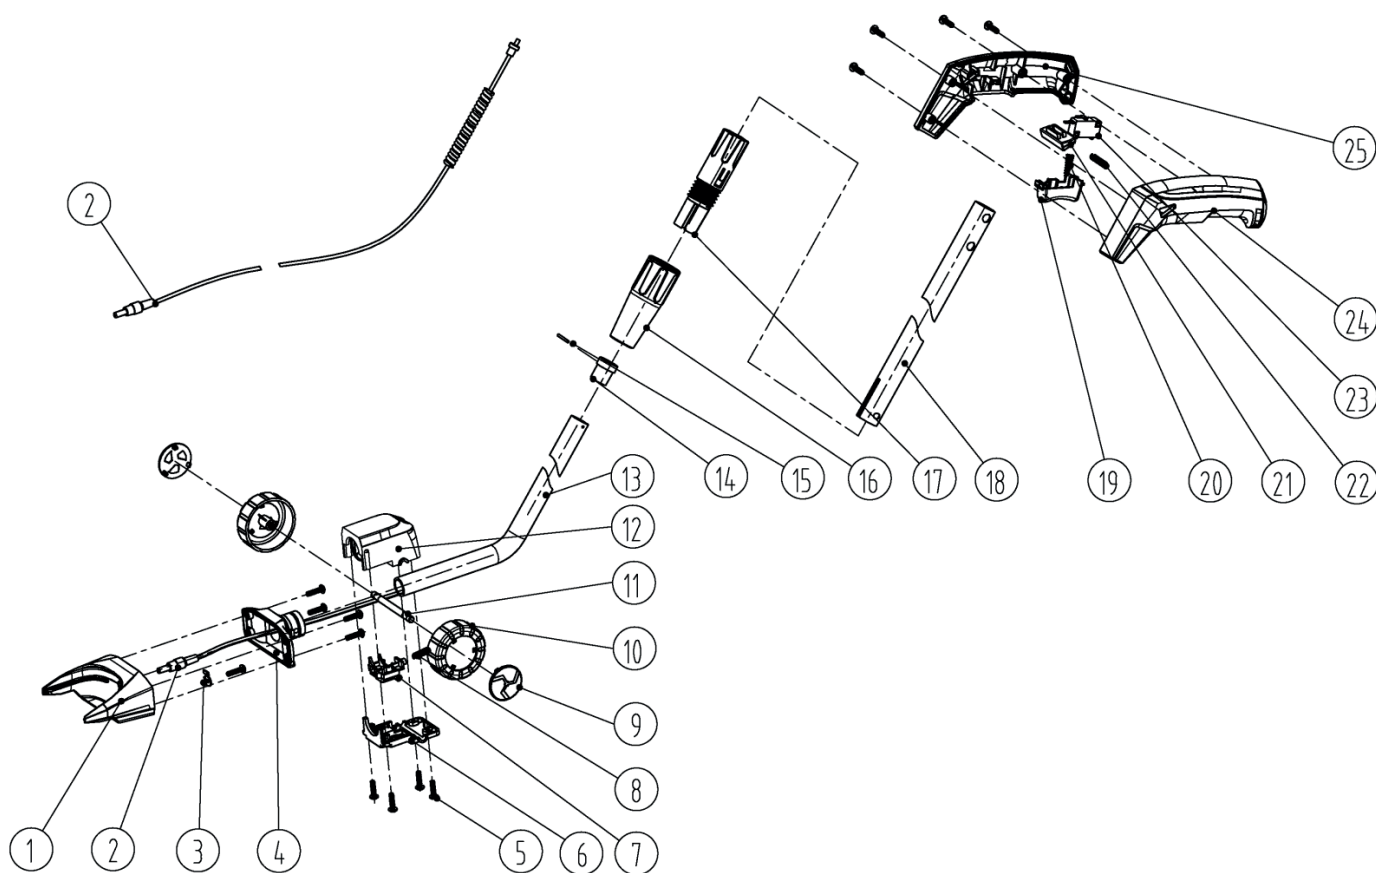

**НЕТ ФОТО**

**CSH 724**

**НОЖНИЦЫ-КУСТОРЕЗ АККУМУЛЯТОРНЫЕ**

АРТИКУЛ: 250 20 5274

EAN8 - 21001901

РЕЛИЗ: 11.2021

**ДЕТАЛИРОВКА ИЗДЕЛИЯ**

***PATRIOT***

**РИСУНОК А**  
Артикул: 250 20 5274

#	АРТИКУЛ	ОПИСАНИЕ	КОЛ-ВО
2	010030833	Корпус правая часть	1
3	010030452	Пружина кнопки блокиратора	1
4	010030819	Кнопка блокиратор	1
5	010030446	Пружина кнопки пуска	1
6	010030820	Кнопка пуска	1
7-11, 21-26	010030834	Узел ножниц в сборе	1
7-9, 21-28	010030835	Узел кустореза в сборе	1
11	010030836	Чехол для ножниц	1
12	010030823	Микровыключатель	1
13, 15	010030837	Электромотор с шестерней в сборе (7.2В)	1
14	010030838	Плата управления в сборе с АКБ 7.2В	1
14.8	010030830	Разъем подключения удл. ручки	1
16	010030826	Корпус редуктора	1
18	010030827	Шестерня редуктора (малая)	1
19	010030828	Шестерня редуктора (большая)	1
20	010030839	Корпус левая часть	1
28	010030840	Чехол для кустореза	1
29	010030841	Губка (поролон)	1
30	010030832	Зарядное устройство (830201252)	1

**РИСУНОК В**  
Артикул: 250 20 5274

#	Артикул	Описание	кол-во
B1	010030112	Соединительный разъем	1
B2	010030113	Кабель соединения	1
B3	010030114	Фиксатор кабеля (пластина)	1
B4	010030115	Крышка соединительного разъема	1
B5	010030092	Саморез ST2.9x14	13
B6	010030116	Основание поворотного узла	1
B7	010030117	Кнопка поворота удлинительной ручки	1
B8	010030118	Пружина кнопки поворота	1
B9	010030119	Колпак колеса	2
B10	010030120	Колесо	2
B11	010030121	Колесная ось	1
B12	010030122	Крышка поворотного узла	1
B13	010030123	Трубка ручки удлинения тонкая	1
B14	010030124	Кольцо фиксатора	1
B15	010030125	Штифт Ф2x18	1
B16	010030126	Кольцо зажимной втулки	1
B17	010030127	Втулка зажимная	1
B18	010030128	Трубка ручки удлинения толстая	1
B19	010030108	Кнопка пуска	1
B20	010030106	Пружина кнопки пуска	1
B21	010030129	Кнопка блокиратора	1
B22	010030101	Пружина кнопки блокиратора	1
B23	010030094	Микровыключатель	1
B24	010030130	Ручка правая часть	1
B25	010030131	Ручка левая часть	1