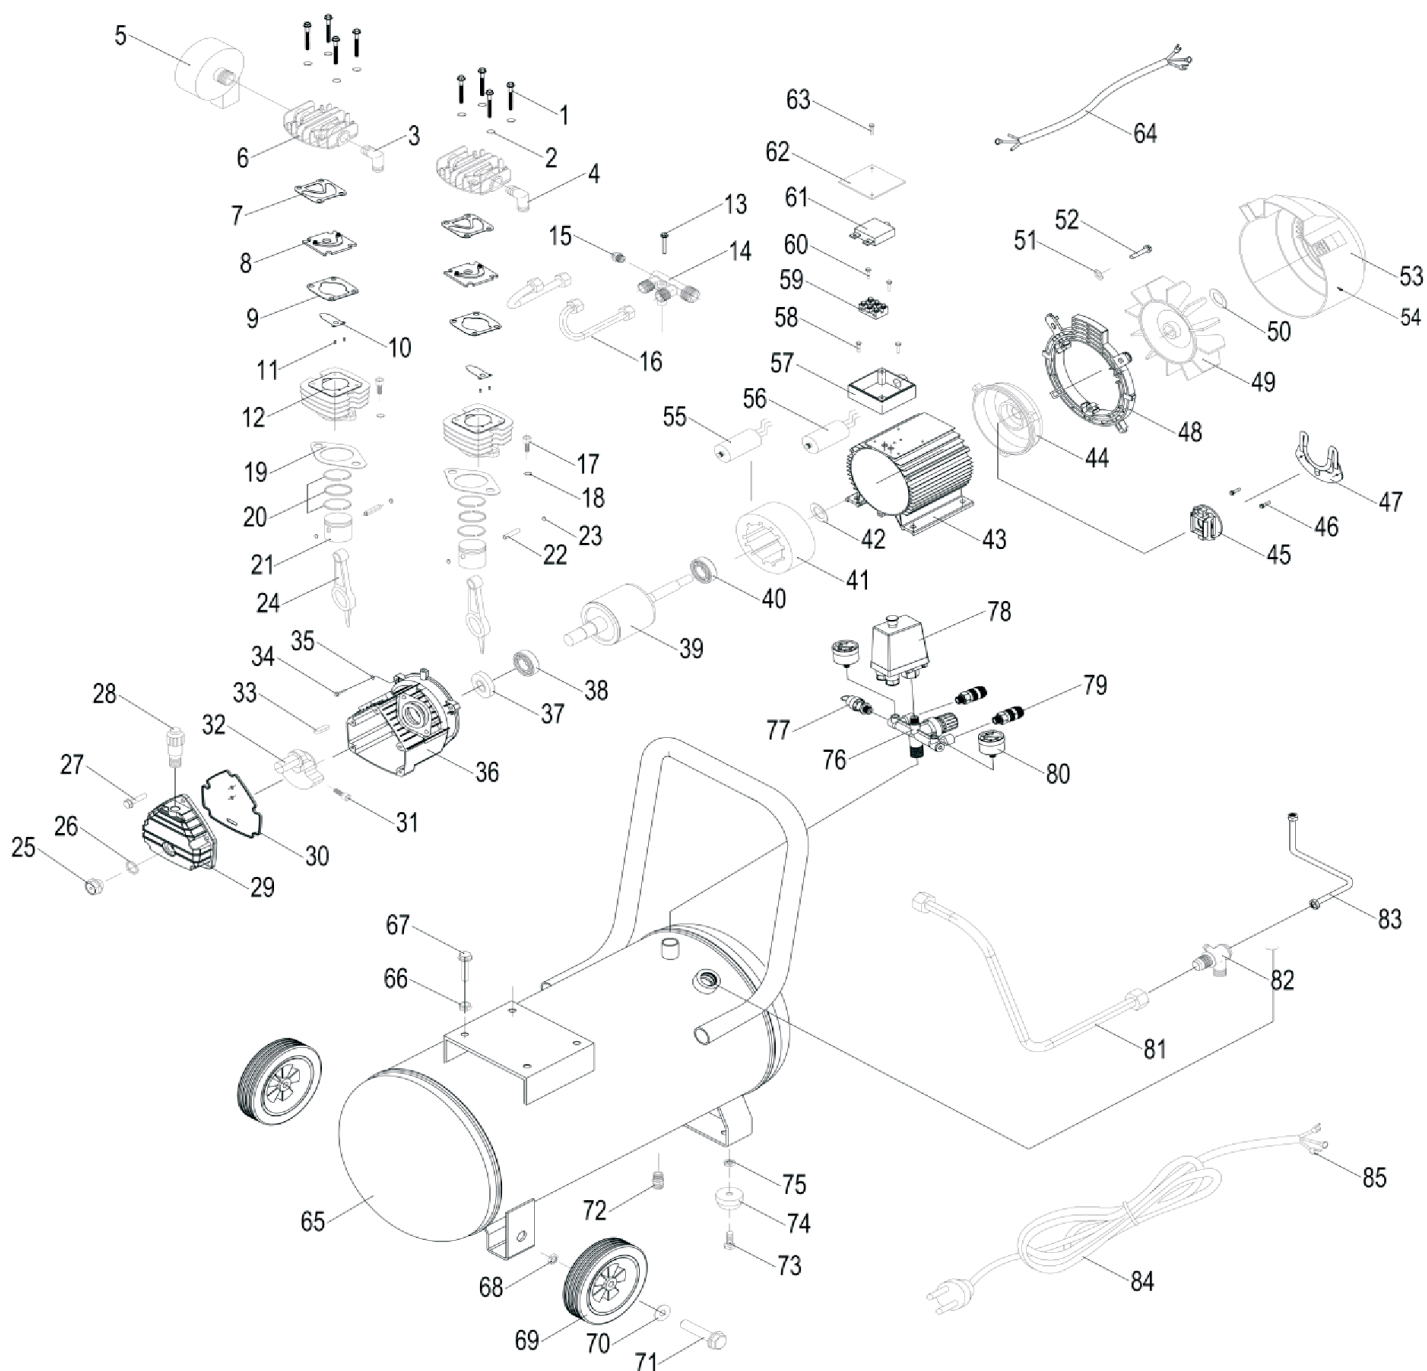

VX 50-402

КОМПРЕССОР

АРТИКУЛ: 525 30 6315

EAN8 - 20105952

РЕЛИЗ: 07.2019

ДЕТАЛИРОВКА ИЗДЕЛИЯ

PATRIOT

РИСУНОК А
АРТИКУЛ: 525 30 6315

ТАБЛИЦА К РИСУНКУ А
АРТИКУЛ: 525 30 6315

#	АРТИКУЛ	ОПИСАНИЕ	КОЛ-ВО
8	006032958	Клапанная плита	2
9	006032959	Прокладка клапанной плиты	2
10	006032960	Лепесток клапана	2
11	006032961	Штифт лепестка клапана	4
7-11	006032962	Комплект клапанной плиты	1
12	006032963	Цилиндр	2
14	006032964	Переходник	1
15	006032965	Клапан плавного пуска	1
16	006032966	Трубка высокого давления (головы)	2
19	006032967	Прокладка цилиндра	2
20	006032968	Комплект поршневых колец	2
21	006032969	Поршень	2
22	006032970	Палец поршня	2
23	006032971	Стопорное кольцо пальца поршня	4
24	006032972	Шатун	2
25	006032973	Глазок (мерное окно)	1
26	006032974	Уплотнительное кольцо глазка	1
28	006032975	Сапун	1
29	006032976	Крышка картера	1
30	006032977	Прокладка крышки картера	1
32	006032978	Коленвал	1
33	006032979	Шпонка коленвала	1
36	006032980	Картер	1
37	006032981	Сальник	1
38	006032982	Подшипник ротора 1	1
39	006032983	Ротор	1
40	006032984	Подшипник ротора 2	1
41, 43	006032985	Статор с корпусом в сборе	1
44	006032986	Крышка мотора	1
45	006032987	Центробежный выключатель	1
47	006032988	Фиксатор центробежного выключателя	1
48	006032989	Кронштейн кожуха мотора	1
49	006032990	Крыльчатка	1
50	006032991	Стопорное кольцо крыльчатки	1
53	006032992	Кожух мотора	1
55	006032993	Конденсатор пусковой	1
56	006032994	Конденсатор рабочий	1
57	006032995	Конденсаторная коробка	1
61	006032996	Автомат защиты	1
62	006032997	Крышка конденсаторной коробки	1
64	006032998	Силовой провод	1
65	006032999	Ресивер 50л	1
68-71	006033000	Комплект колеса	2
72	006033001	Кран слива конденсата	1
73-75	006033002	Комплект ножки	2
76	006033003	Редуктор давления (тройник)	1
77	006033004	Предохранительный клапан	1
78	006033005	Реле давление (пресостат) 220В	1
79	006033006	Быстростъем	2
80	006033007	Манометр	2