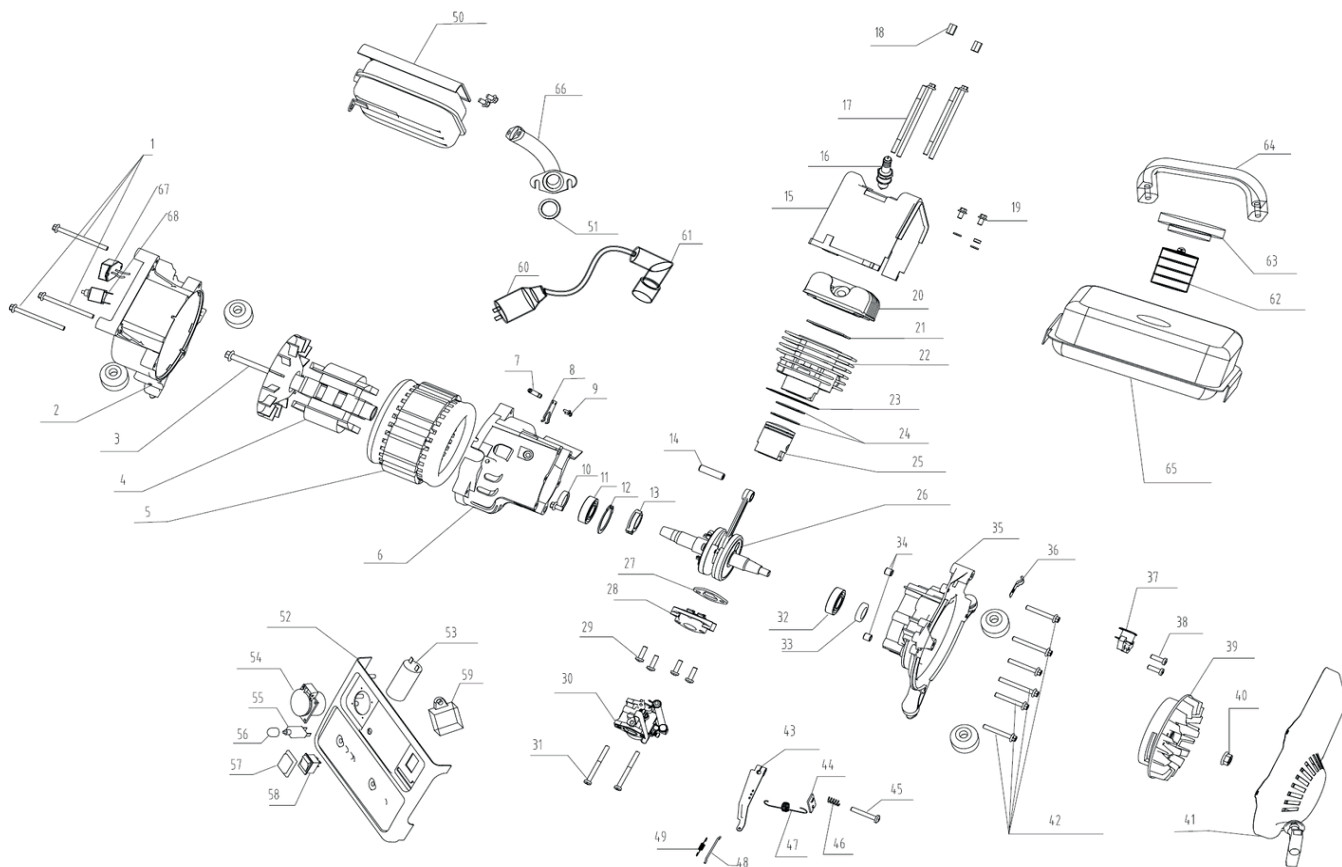

SRGE 950

ГЕНЕРАТОР БЕНЗИНОВЫЙ

АРТИКУЛ: 474 10 3119

EAN8-20049676

РЕЛИЗ: 08.2016

ДЕТАЛИРОВКА ИЗДЕЛИЯ

PATRIOT

#	АРТИКУЛ	ОПИСАНИЕ	КОЛ-ВО
1	005012060	Болт корпуса статора	3
2	005012061	Корпус статора	1
3	005012062	Болт ротора	1
4	005012063	Ротор	1
5	005012064	Статор	1
6	005012065	Картер-левая часть	1
7	005012066	Ось регулятора оборотов	1
8	005012067	Вилка регулятора оборотов	1
9	005012068	Болт	1
10	005012069	Сальник	1
11	005012070	Подшипник коленвала	1
12	005012071	Стопорное кольцо	1
13	005012072	Скользящий блок	1
14	005012073	Поршневой палец	1
15	005012074	Крышка головки блока цилиндра	1
16	841102031	Свеча зажигания	1
17	005012075	Болт головки блока цилиндра	2
18	005012076	Гайка	2
19	005012077	Болт крышки головки блока цилиндра	2
20	005012078	Головка блока цилиндра	1
21	005012079	Прокладка головки блока цилиндра	1
22	005012080	Блок цилиндра	1
23	005012081	Прокладка блока цилиндра	1
24	005012082	Поршневые кольца-комплект	1