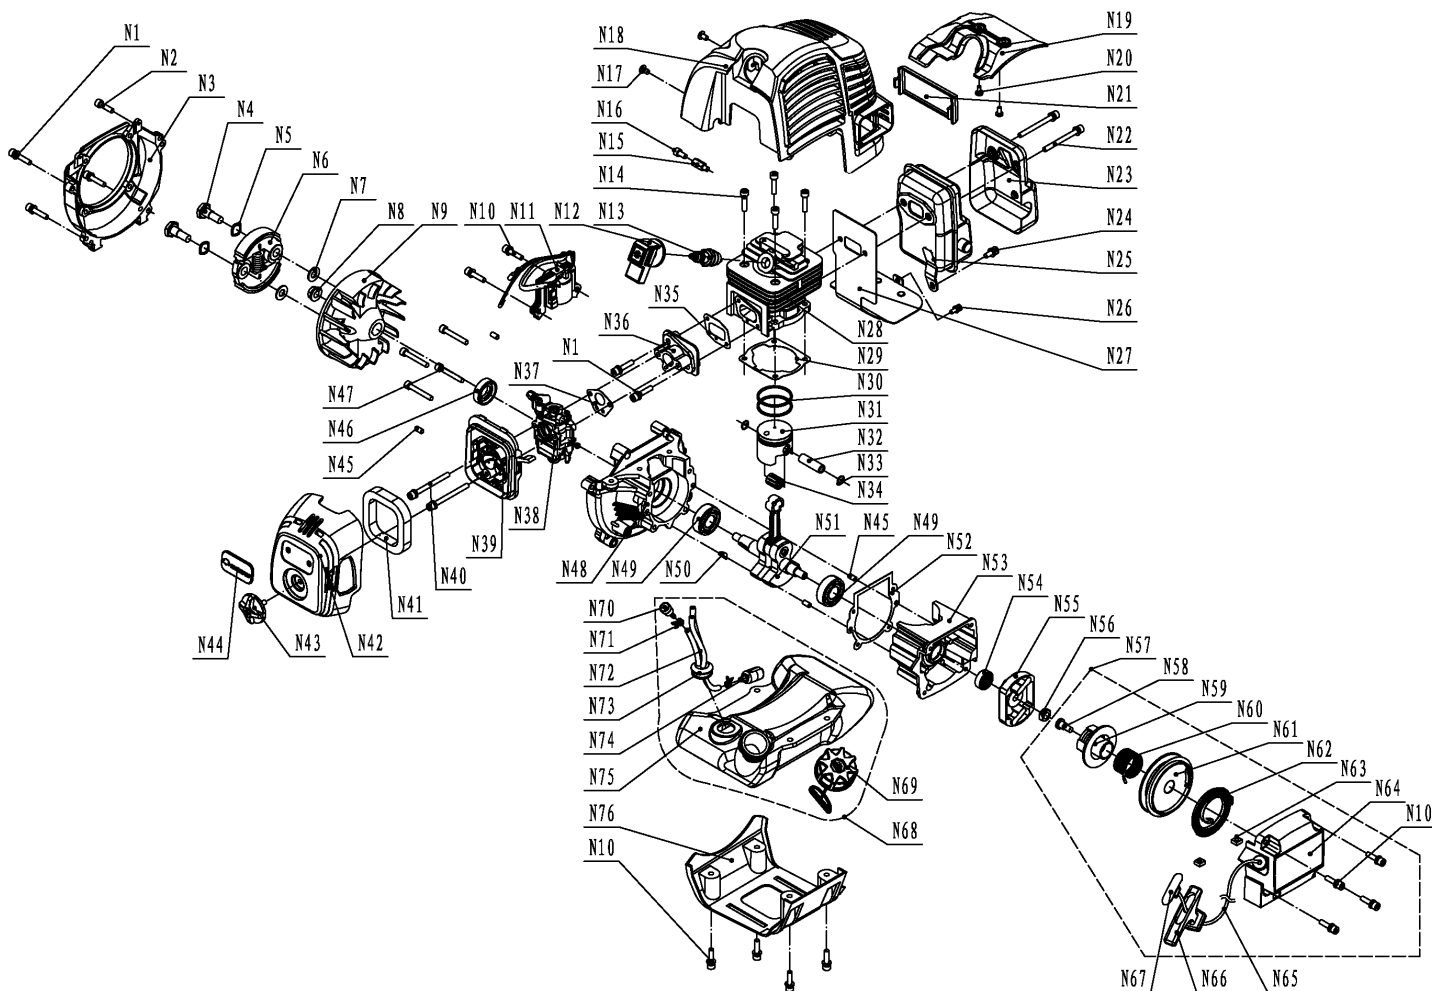

PT 3555ES Country

ТРИММЕР БЕНЗИНОВЫЙ

АРТИКУЛ: 250 10 8035

EAN8 - 20121679

РЕЛИЗ: 08.2020

ДЕТАЛИРОВКА ИЗДЕЛИЯ

PATRIOT

РИСУНОК А. ДВИГАТЕЛЬ В РАЗБОРЕ

АРТИКУЛ: 250 10 8035

#	АРТИКУЛ	ОПИСАНИЕ	КОЛ-ВО
A3	001516521	Кожух маховика	1
A4	001516522	Болт диска сцепления	2
A5	001516523	Шайба болта диска сцепления (пружинная)	2
A6	001516524	Диск сцепления (1E36F)	1
A9	001516525	Маховик (1E36F)	1
A11-A12	001516526	Катушка зажигания (1E36F)	1
A18-A21	001516527	Кожух двигателя в сборе (1E36F)	1
A25	001516528	Глушитель (1E36F)	1
A27	001516529	Прокладка глушителя (1E36F)	1
A28	001516530	Цилиндр (1E36F)	1
A29	001516531	Прокладка цилиндра (1E36F)	1
A30	001516532	Поршневое кольцо (1E36F)	2
A31	001516533	Поршень (1E36F)	1
A32	001516534	Палец поршня (1E36F)	1
A33	001516535	Стопорное кольцо пальца поршня (1E36F)	2
A34	001516536	Подшипник пальца поршня (1E36F)	1
A28-A34	001516537	ЦПГ (Цилиндро поршневая группа (комплект)) (1E36F)	1
A35	001516538	Прокладка дамбы карбюратора (1E36F)	1