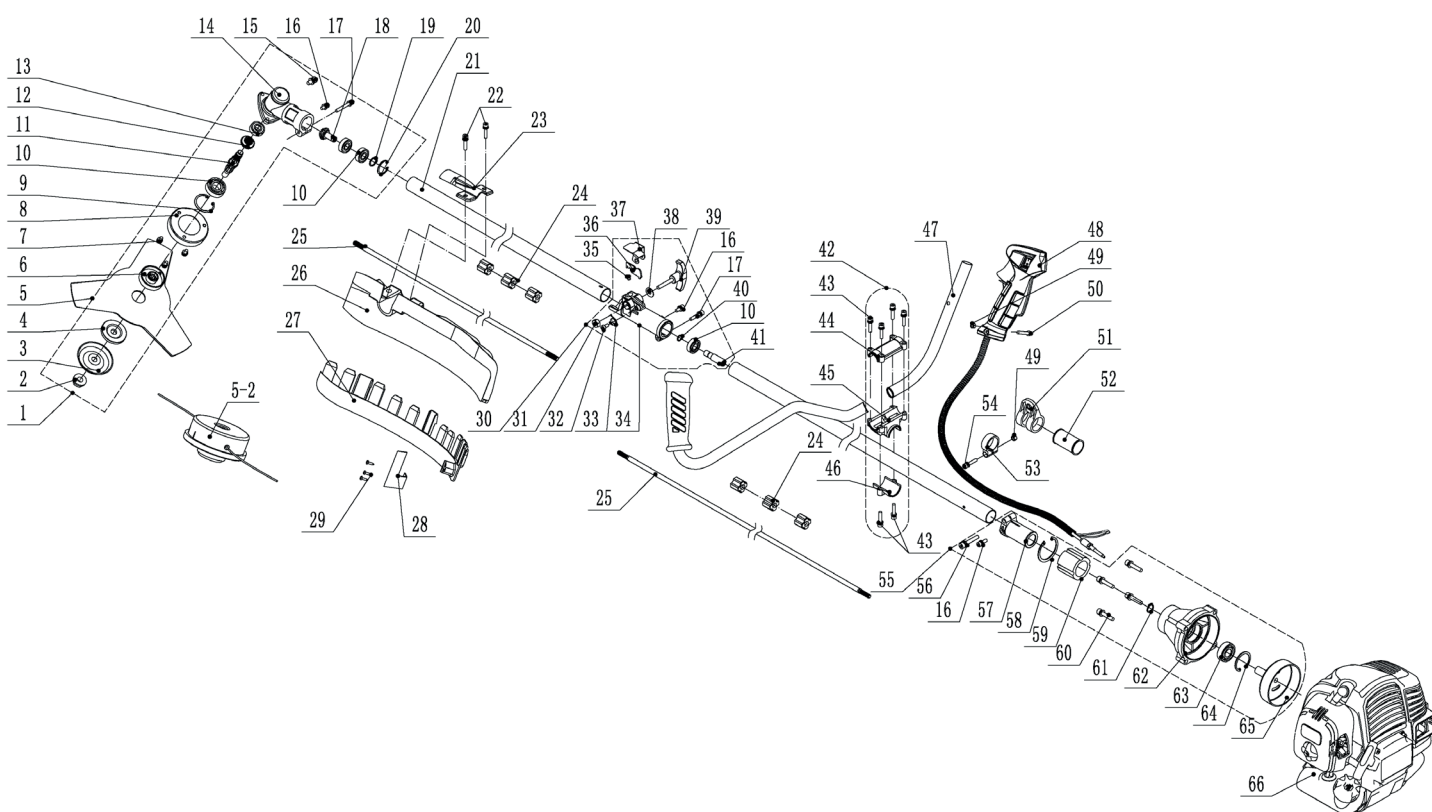

РИСУНОК В. ШТАНГА В РАЗБОРЕ

АРТИКУЛ: 250 10 8035

#	АРТИКУЛ	ОПИСАНИЕ	КОЛ-ВО
B1	001516663	Редуктор в сборе (Ф28 под 9 зуб)	1
B4	001516559	Комплект прижимных шайб	1
B5	020090172	Нож 4-х зубовой (809115208)	1
B5-1	020090173	Триммерная катушка с леской (807114214)	1
B21,B24-B25	001516723	Штанга нижняя в сборе (Ф28)	1
B24-B25,B69	001516724	Штанга верхняя в сборе (Ф28)	1
B23	001516561	Крепеж защитного кожуха (металл) (под Ф28)	1
B26-B29	001516562	Защитный кожух в сборе (под Ф28)	1
B28	001516563	Нож подрезки лески	1
B30	001516725	Муфта соединительная в сборе (Ф28)	1
B42	001516564	Крепление рукоятки к штанге в сборе (для Ф28)	1
B47-B50	001516664	Ручка управления правая в сборе	1
B47.1	001516665	Ручка управления левая в сборе	1
B47.2	001516666	Втулка соединения ручек управления	1
B49,B51-B54	001516567	Крепление плечевого ремня (комплект) (Ф28)	1
B55	001516568	Чашка сцепления в сборе (для Ф28, 9 зуб)	1
B59	001516569	Амортизатор чашки сцепления	1
B66	001516570	Двигатель в сборе (1E36F)	1
B67	001516667	Ремень ранцевый в сборе	1
B68	001516600	Емкость для топливной смеси	1