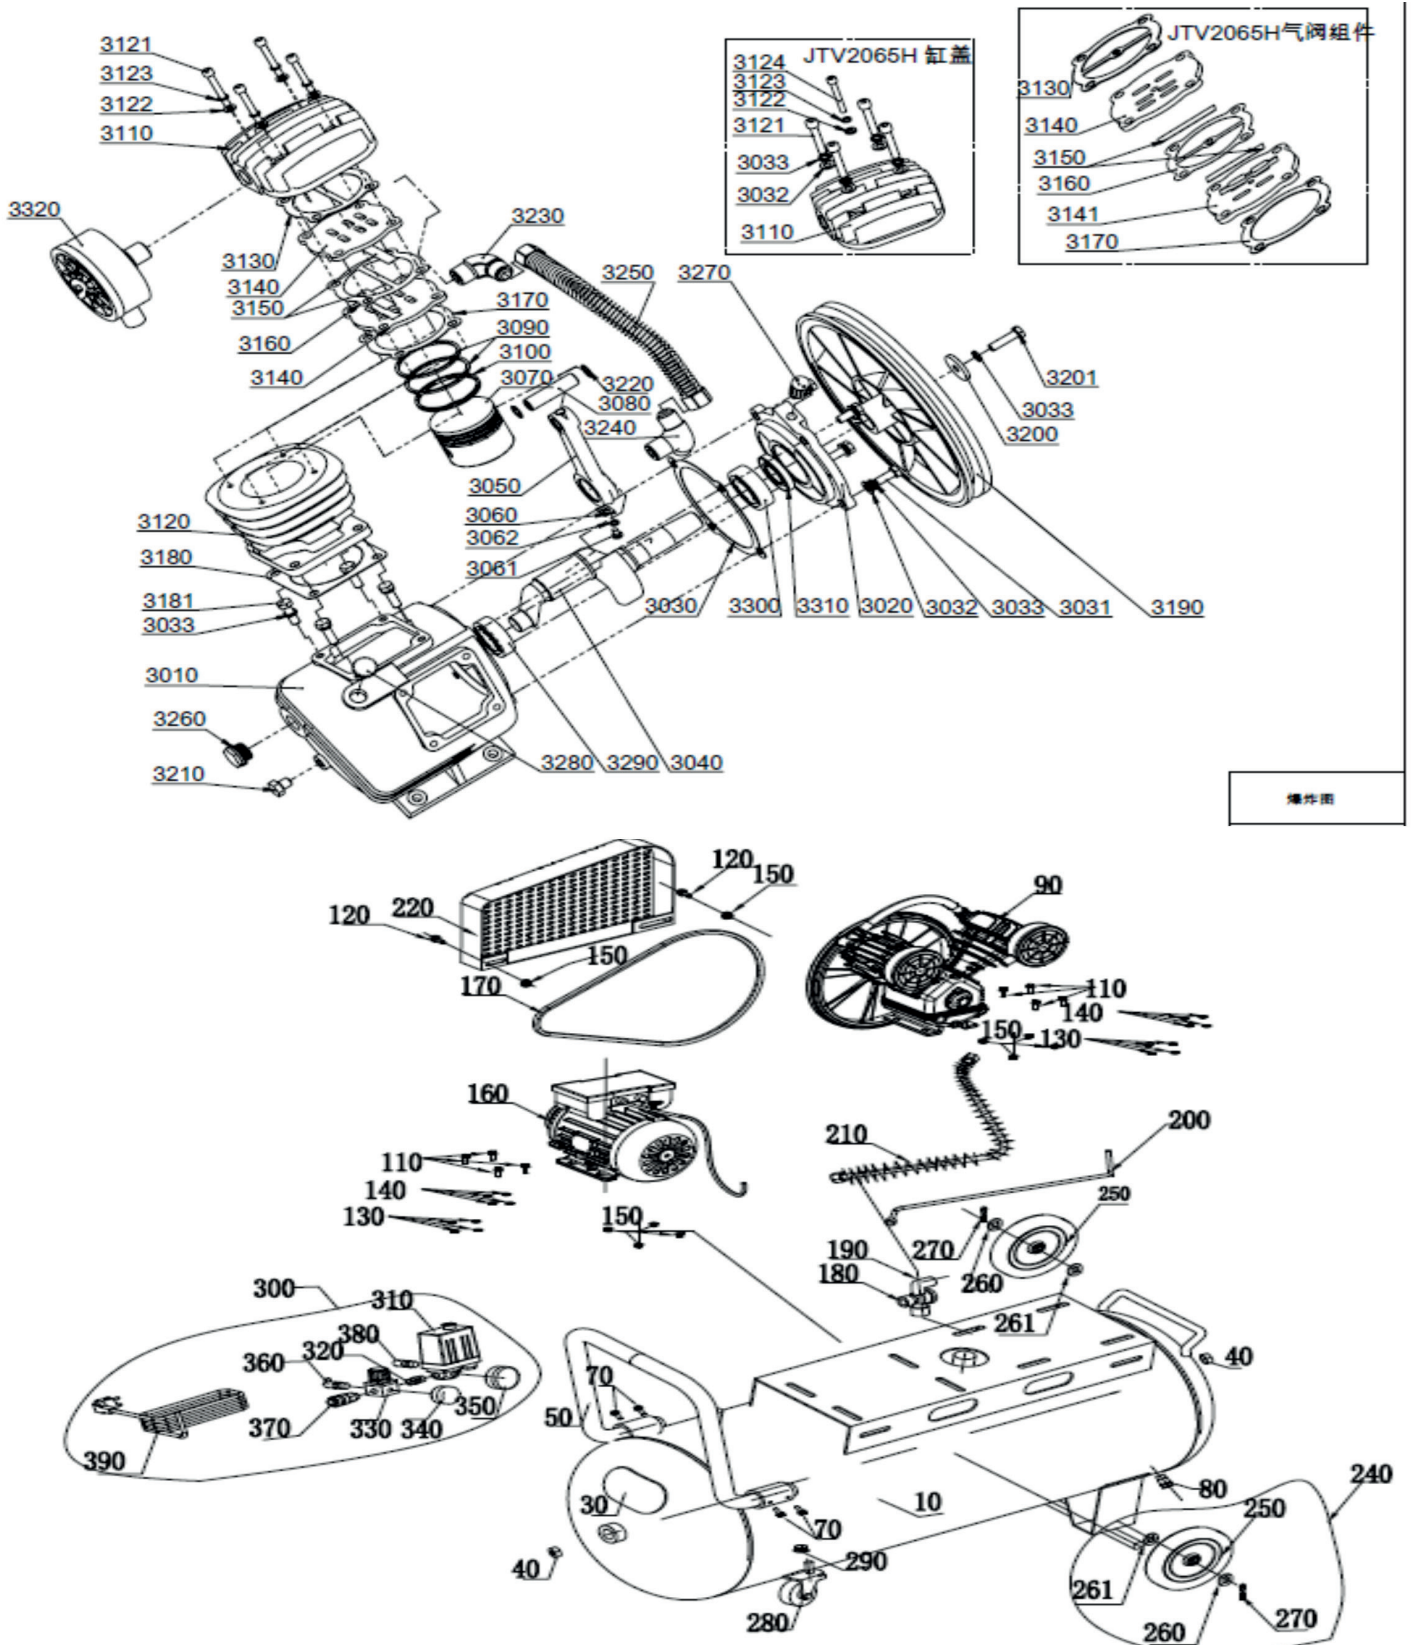

РИСУНОК А
Артикул: 525 30 6325

ТАБЛИЦА К РИСУНКУ А

АРТИКУЛ: 525 30 6325

#	АРТИКУЛ	ОПИСАНИЕ	КОЛ-ВО
10	006033692	Ресивер 50л	1
40	006033693	Заглушка ресивера	2
50	006033694	Транспортировочная ручка	1
80	006033695	Кран слива конденсата	1
90	006033696	Голова компрессора в сборе	1
160	006033697	Электромотор (2,2 кВт)(YL90L-2)	1
161	006033698	Автомат защиты 15А	1
162	006033699	Конденсатор пусковой 40μF/450V	1
163	006033700	Конденсатор рабочий 250μF/250V	1
164	006033701	Крышка конденсаторной коробки	1
165	006033702	Конденсаторная коробка (корпус)	1
161-165	006033703	Конденсаторная коробка в сборе (комплект)	1
166	006033704	Крыльчатка электромотора Ф150мм	1
167	006033705	Кожух крыльчатки электромотора	1
170	006033706	Ремень А 1092Li/1125Ld	1
180	006033707	Обратный клапан	1
190	006033708	Конэктор 90°С разгрузочной трубки (малый)	1
200	006033709	Разгрузочная трубка с гайками в сборе	1
210	006033710	Трубка высокого давления	1
220	006033711	Защитный кожух ремня (решетка)	1
250-270	006033712	Комплект колес транспортировочных Ф142	1
280-290	006033713	Универсальное колесо (поворотное)(комплект)	1
310	006033714	Реле давления (пресостат) 220В	1
320	006033715	Коннектор прямой	1
330	006033716	Редуктор давления	1
340	006033717	Манометр Ф40	1
350	006033718	Манометр Ф50	1
360	006033719	Аварийный клапан	1
370	006033720	Быстросъем	1
380	006033721	Шаровой кран	1
390	006033722	Сетевой кабель с вилкой	1
3010	006033723	Картер	1
3020	006033724	Крышка картера	1
3030	006033725	Прокладка крышки картера	1
3040	006033726	Коленвал	1
3050-3062	006033727	Шатун в сборе	2
3070	006033728	Поршень Ф65	2
3080	006033729	Палец поршня	2
3090-3100	006033730	Комплект поршневых колец Ф65	2
3110	006033731	Крышка цилиндра Ф65	2
3120	006033732	Цилиндр Ф65	2
3130	006033733	Прокладка крышки цилиндра Ф65	2
3140	006033734	Плита клапанов (верхняя)	2
3141	006033735	Плита клапанов (нижняя)	2
3150	006033736	Лепесток клапанной плиты	4
3160	006033737	Прокладка клапанной плиты (центральная) Ф65	2
3170	006033738	Прокладка клапанной плиты (нижняя) Ф65	2
3180	006033739	Прокладка цилиндра Ф65	2