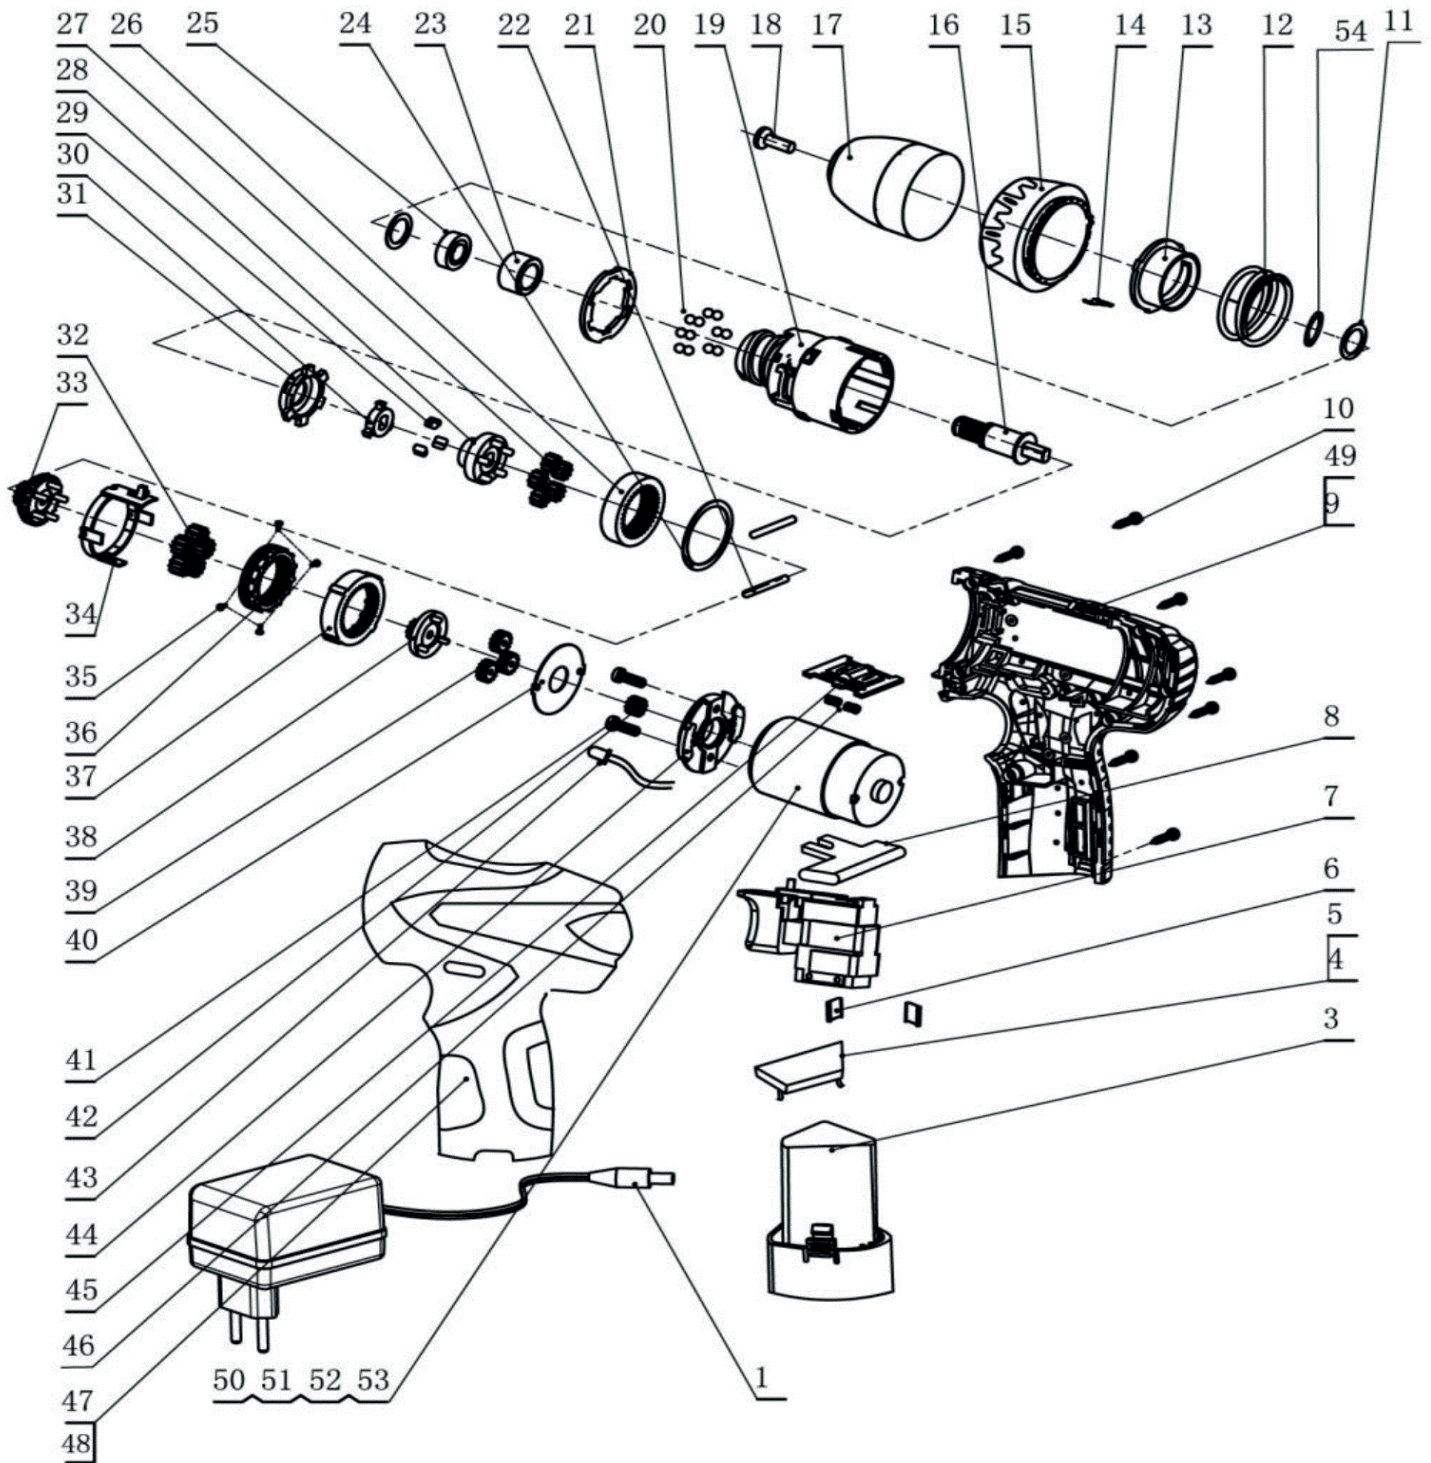

BR 115Li

ДРЕЛЬ-ШУРУПОВЕРТ АККУМУЛЯТОРНАЯ

АРТИКУЛ: 180 20 1115

EAN8 - 20114329

РЕЛИЗ: 01.2021

ДЕТАЛИРОВКА ИЗДЕЛИЯ

PATRIOT

РИСУНОК А
Артикул: 180 20 1115

**ТАБЛИЦА К РИСУНКУ А**

АРТИКУЛ: 180 20 1115

#	АРТИКУЛ	ОПИСАНИЕ	КОЛ-ВО
1	010030583	Зарядное устройство 12В	1
3	013540875	Аккумуляторная батарея 12V 1.3Ah	2
5	013541165	Соединитель	1
7	013541166	Выключатель	1
8	013541167	Переключатель реверса	1
9, 47	013541609	Комплект корпуса (правый+левый)	1
15	013541610	Кольцо регулировки режима	1
17	013541611	Патрон быстрозажимной (съёмный)	1
11-14,16, 19-40, 54	013541612	Редуктор в сборе (под съёмный патрон)	1
42	013541173	Шестерня электромотора	1
43	013541174	Светодиод ФЗ	1
44	013541175	Кронштейн электромотора	1
45	013541176	Переключатель режима скорости	1
46	013541177	Пружина режима скорости	1
42, 50-53	013541178	Электромотор 12В	1
55	013541613	Кейс	1