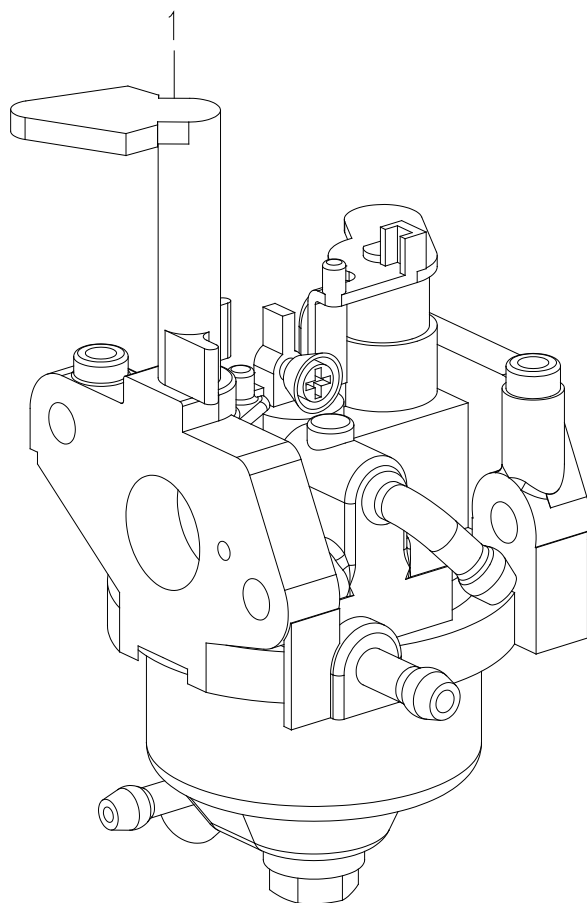

РИСУНОК G
АРТИКУЛ: 474 10 1035

#	АРТИКУЛ	ОПИСАНИЕ	КОЛ-ВО
G1	005010424	Карбюратор в сборе	1