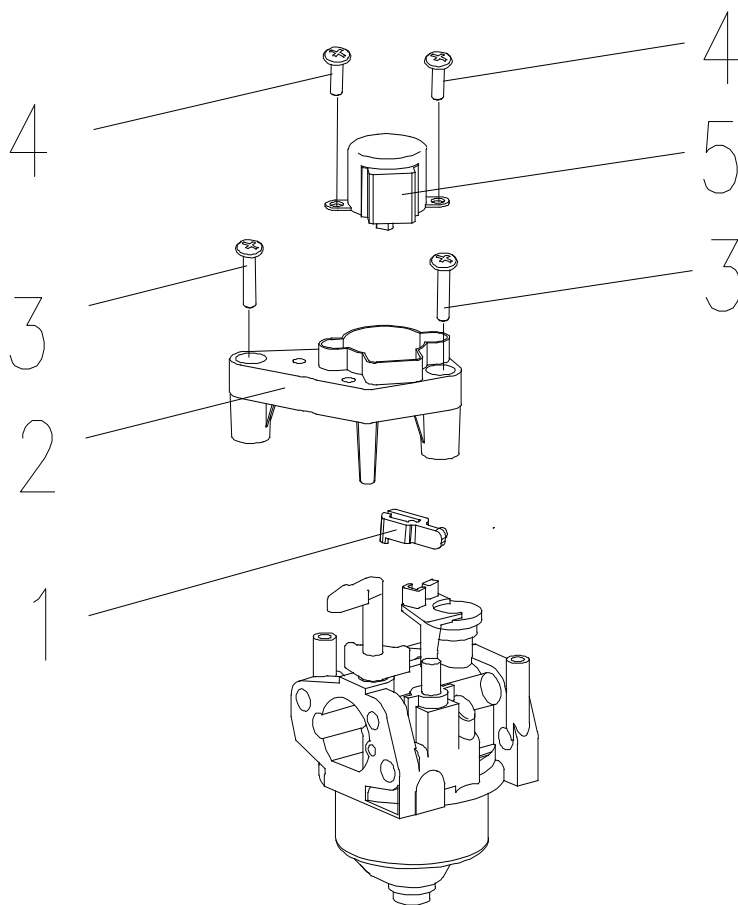

РИСУНОК М
АРТИКУЛ: 474 10 1035

#	АРТИКУЛ	ОПИСАНИЕ	КОЛ-ВО
M1	005010461	Рычаг приводной	1
M2	005010462	Кронштейн шагового двигателя	1
M5	005015844	Шаговый двигатель	1