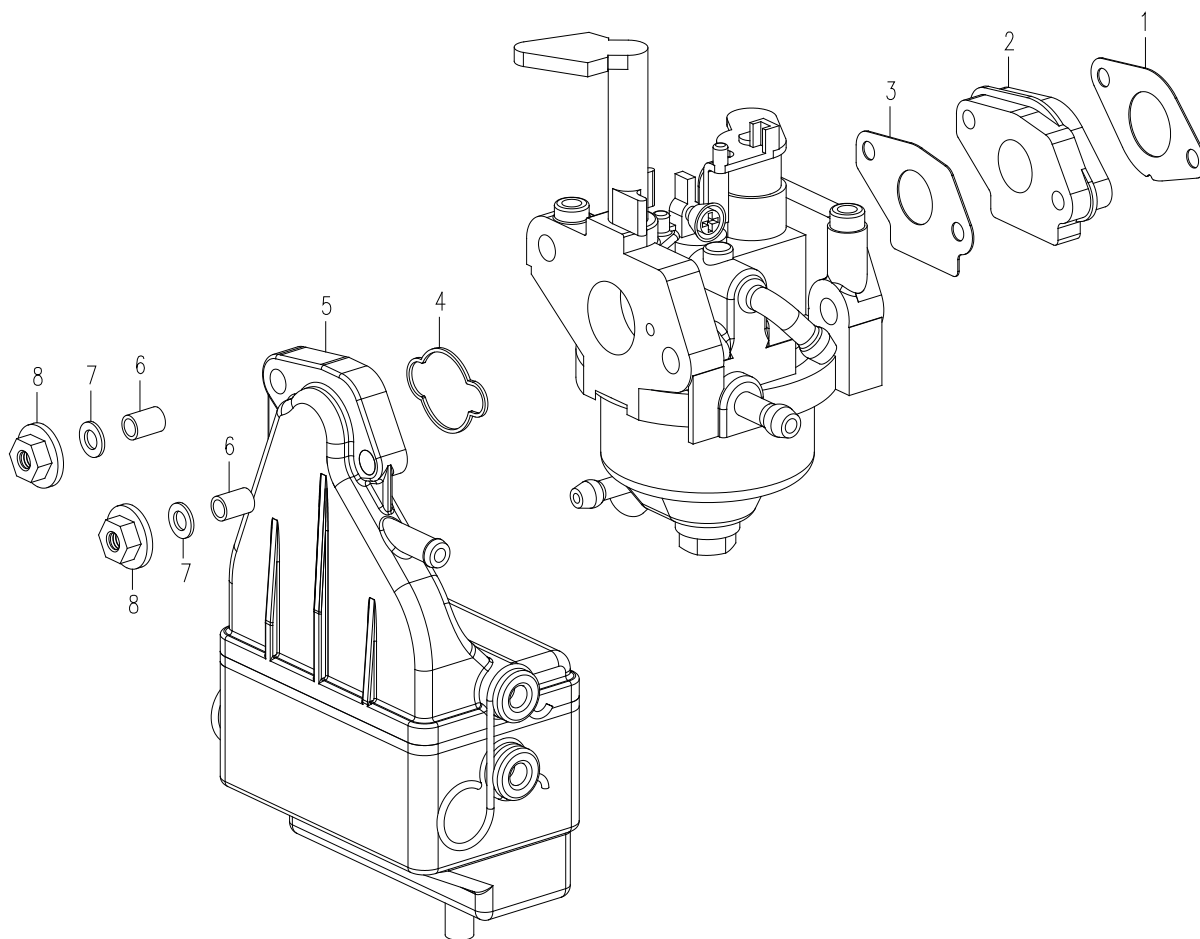

РИСУНОК F
АРТИКУЛ: 474 10 1035

#	АРТИКУЛ	ОПИСАНИЕ	КОЛ-ВО
F1	005010419	Прокладка изолятора карбюратора	1
F2	005010420	Изолятор карбюратора	1
F3	005010421	Прокладка карбюратора	1
F4	005010422	Прокладка воздушного фильтра	1
F5	005010423	Воздушный фильтр в сборе	1
F5.3	005011465	Фильтрующий элемент	1