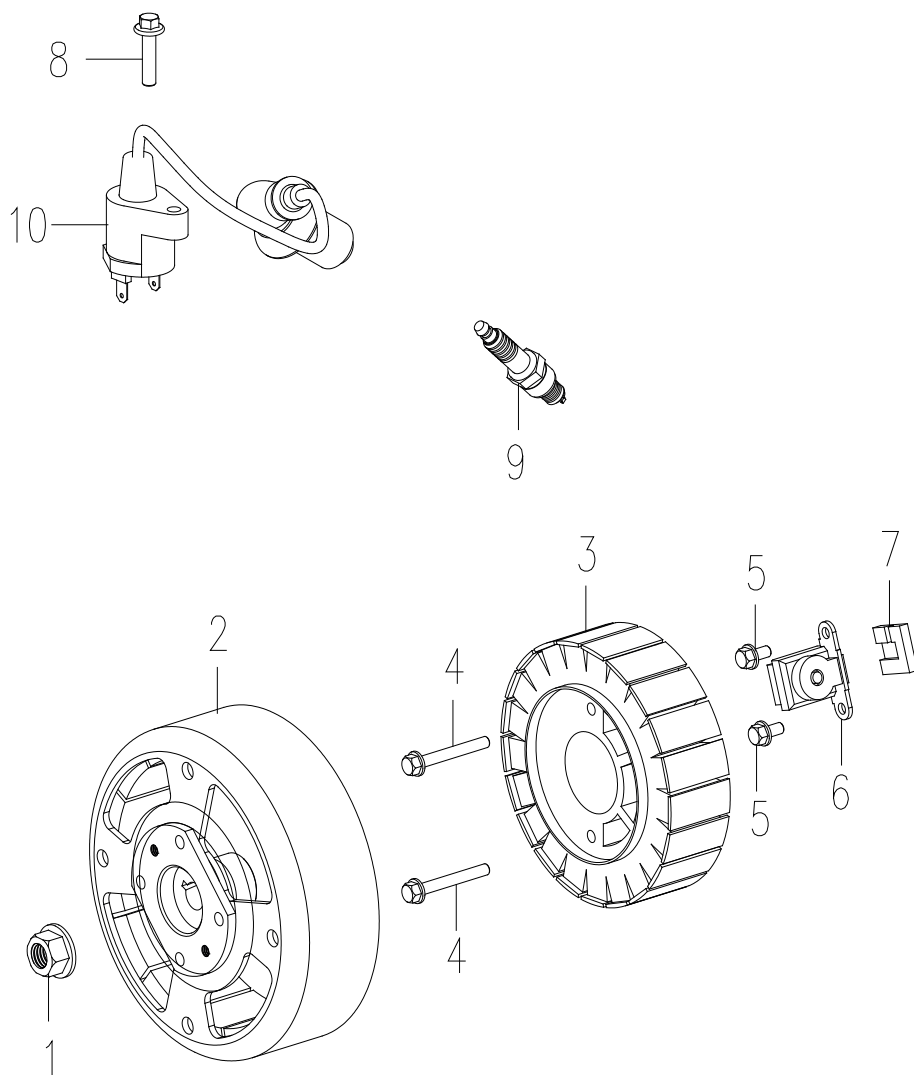

РИСУНОК J
АРТИКУЛ: 474 10 1035

#	АРТИКУЛ	ОПИСАНИЕ	КОЛ-ВО
J2	005011671	Ротор 1.4KW.420V	1
J3	005011672	Статор 1.4KW 420V 580Hz	1
J6	005010438	Триггер	1
J7	005011546	Пластина резиновая	1
J10	005010439	Катушка зажигания с колпачком	1