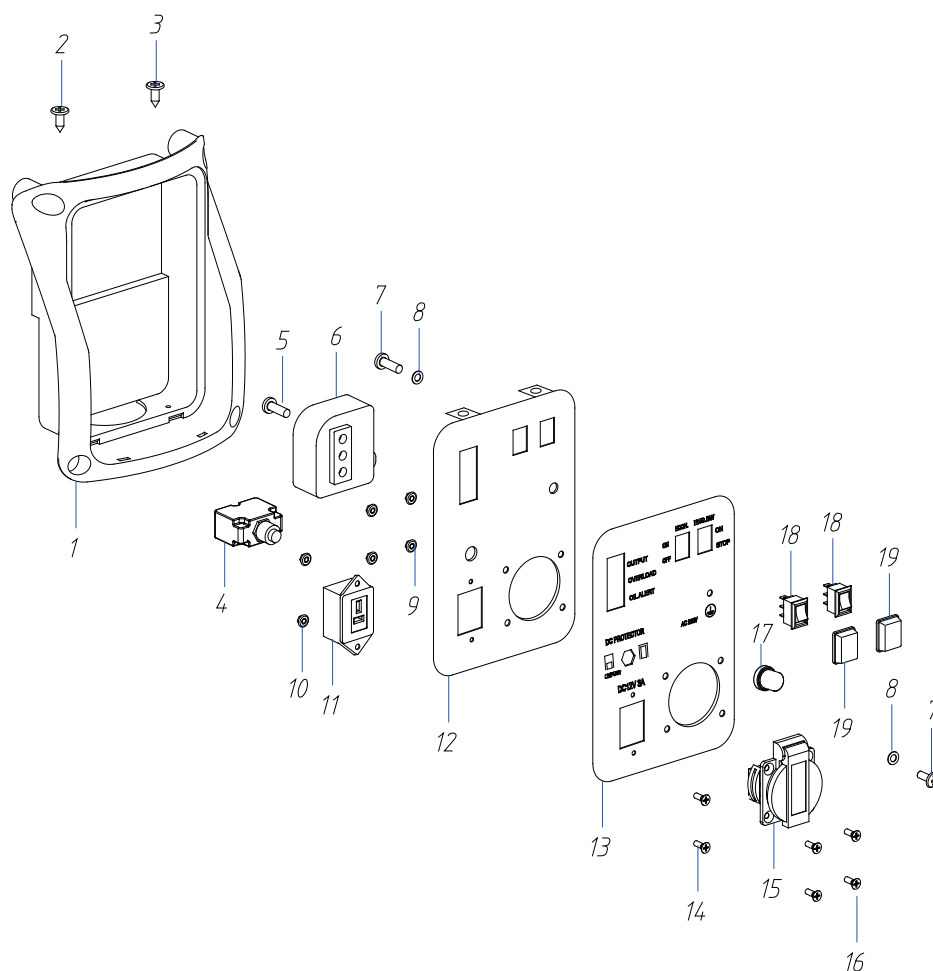

РИСУНОК М
АРТИКУЛ: 474 10 1035

#	АРТИКУЛ	ОПИСАНИЕ	КОЛ-ВО
M1	005010461	Рычаг приводной	1
M2	005010462	Кронштейн шагового двигателя	1
M5	005015844	Шаговый двигатель	1

РИСУНОК N
Артикул: 474 10 1035

#	Артикул	Описание	Кол-во
N2	005015845	Пластина крепежная	2
N3	005015846	Инвертор (1.5KW/220V/50Hz)	1
N4	005010468	Уплотнительная площадка инвертора нижняя	2

РИСУНОК 0
АРТИКУЛ: 474 10 1035

#	АРТИКУЛ	ОПИСАНИЕ	КОЛ-ВО
01	005010469	Передняя панель	1
02	005011598	Винт ST4.2×6.5-F	1
03	005011599	Винт ST4.2×13	3
04	005010470	Защита от перегрузки 4,5А	1
05	005011600	Винт М5х16	1
06	005011673	Контроллер зажигания IC-2500	1
07	005011601	Винт М5х8	4
08	005011602	Шайба Ф5	4
09	005011603	Гайка М4	4
010	005011604	Гайка М3	2
011	005010471	Разъем/ розетка Т-образная	1
012	005010474	Элемент передней панели	1
013	005011605	Наклейка на переднюю панель	1
014	005011606	Винт М3х16	2
015	005010475	Евророзетка	1
016	005011607	Винт М4х12	4
017	005011608	Водонепроницаемый колпачок автомата защиты	1
018	005010473	Выключатель	2
019	005011609	Водонепроницаемый колпачок выключателей	2
020	005011674	Панель управления в сборе	1