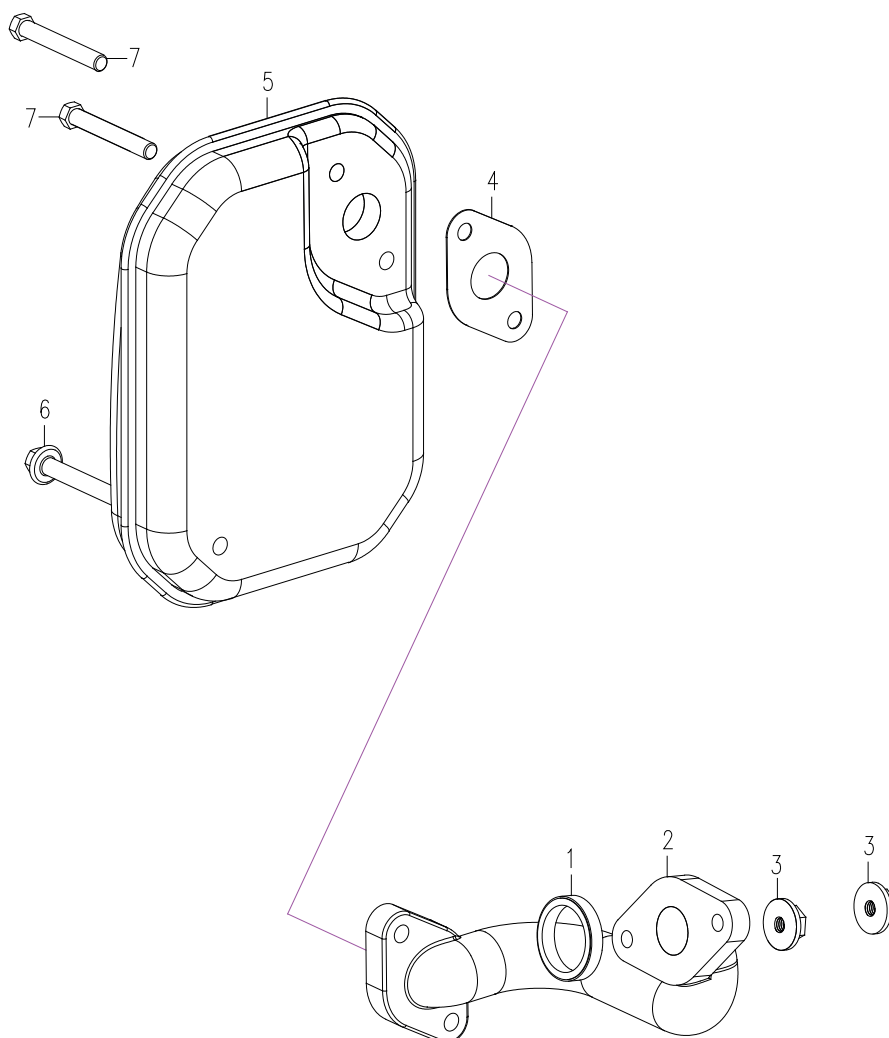

РИСУНОК I

АРТИКУЛ: 474 10 1035

#	АРТИКУЛ	ОПИСАНИЕ	КОЛ-ВО
I1	005010431	Прокладка выходного патрубка глушителя	1
I2	005010432	Выходной патрубок глушителя	1
I4	005010433	Прокладка глушителя	1
I5	005010434	Глушитель в сборе	1