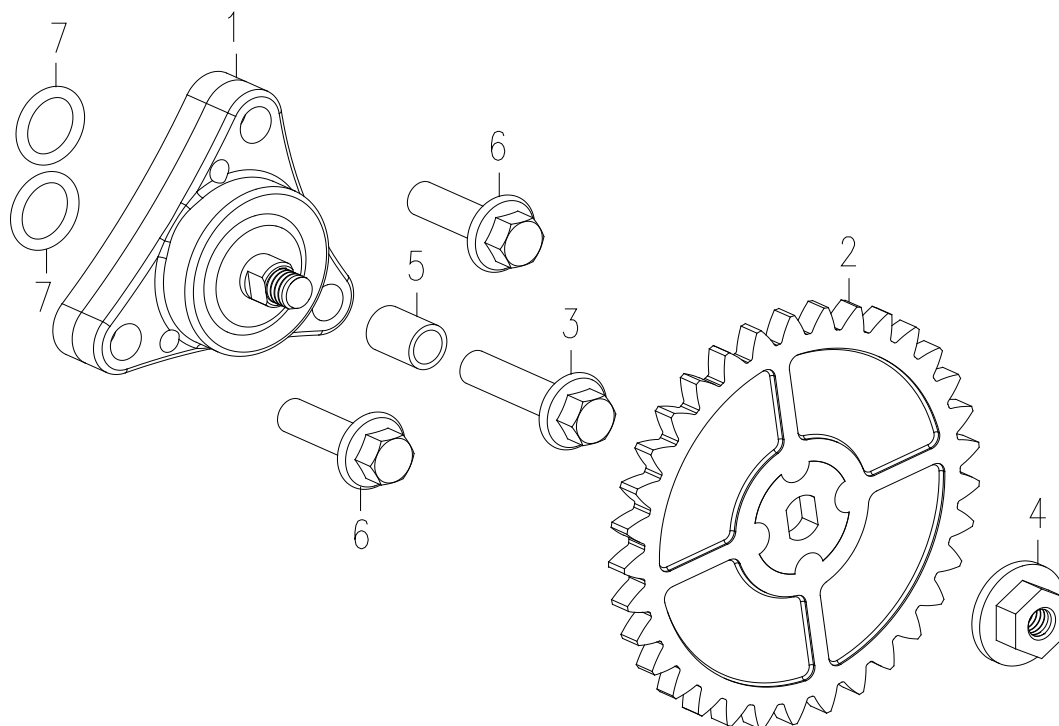

РИСУНОК Е
АРТИКУЛ: 474 10 1035

#	АРТИКУЛ	ОПИСАНИЕ	КОЛ-ВО
E1	005010415	Насос масляный	1
E2	005010416	Шестерня масляного насоса	1
E7	005010418	Уплотнительное кольцо Ф9х1.6	2