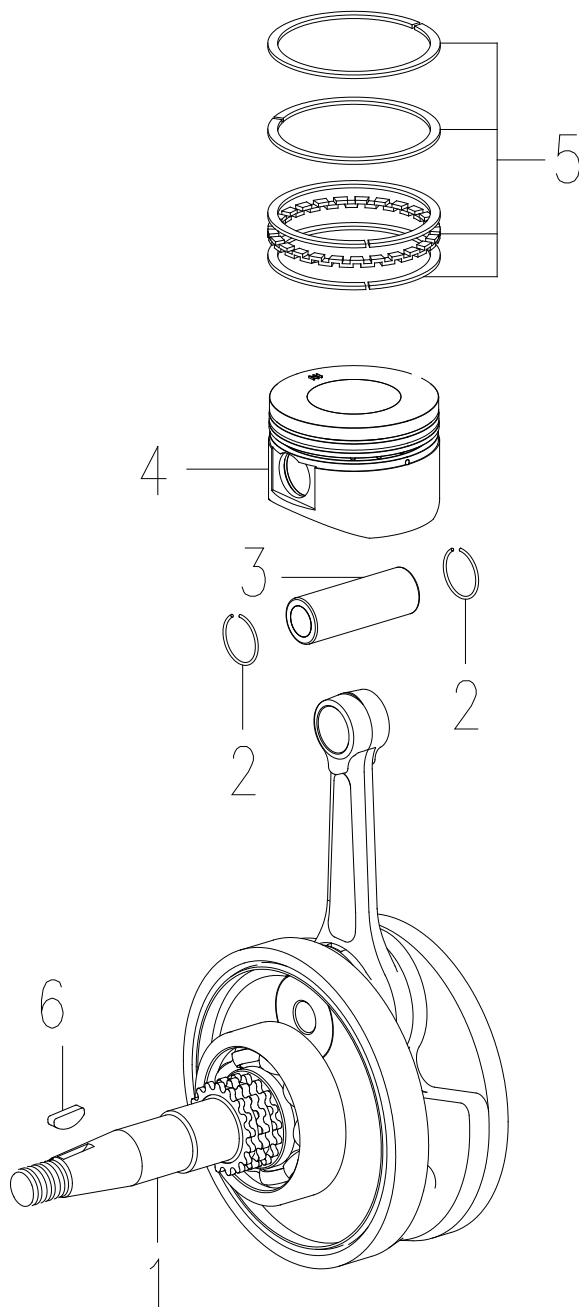

ТАБЛИЦА К РИСУНКУ А

АРТИКУЛ: 474 10 1035

#	АРТИКУЛ	ОПИСАНИЕ	КОЛ-ВО
A1	005010369	Картер левая часть	1
A2	005010370	Щуп уровня масла	1
A3	005011586	Уплотнительное кольцо щупа Ф19х3.55	1
A4	005010371	Датчик уровня масла (внутренний)	1
A5	005011575	Шайба сливного болта	1
A6	005011493	Болт сливной	1
A8	005010372	Шпилька-А М7х176.5	2
A11	005010373	Картер правая часть	1
A12	005011521	Фильтр масляный в сборе	1
A13	005011460	Пружина масляного фильтра	1
A14	005011506	Крышка масляного фильтра	1
A15	005011451	Уплотнительное кольцо Ф30х3	1
A16	005010375	Шпилька-В М7х168	2
A17	005010376	Крышка картера	1
A18	005010377	Прокладка крышки картера	1
A19	005010378	Сальник крышки картера 16.4х30х5	1
A20	005010379	Соединитель трубки вентиляции газов	1
A21-A22	005010380	Трубка вентиляции картерных газов резиновая III 260 с хомутами 11,5	1

РИСУНОК В
АРТИКУЛ: 474 10 1035

**ТАБЛИЦА К РИСУНКУ В**

АРТИКУЛ: 474 10 1035

#	АРТИКУЛ	ОПИСАНИЕ	КОЛ-ВО
B1	005010381	Прокладка цилиндра	1
B2	005010382	Цилиндр	1
B4	005010383	Прокладка головки цилиндра	1
B5	005011462	Шпилька карбюратора М5х97	2
B6	005010384	Головка цилиндра (корпус)	1
B7	005011468	Шпилька глушителя М6х32	2
B8	005010385	Сальник клапана	2
B12	005010386	Прокладка крышки головки цилиндра	1
B13	005010387	Крышка головки цилиндра	1
B15	005010388	Держатель распредвала	1

РИСУНОК С
АРТИКУЛ: 474 10 1035

#	АРТИКУЛ	ОПИСАНИЕ	КОЛ-ВО
C1	005010389	Коленвал в сборе с шатуном	1
C2	005010390	Стопорное кольцо поршневого пальца	2
C3	005010391	Поршневой палец	1
C4	005010392	Поршень	1
C5	005010393	Комплект поршневых колец	1
C6	005010394	Шпонка коленвала	1