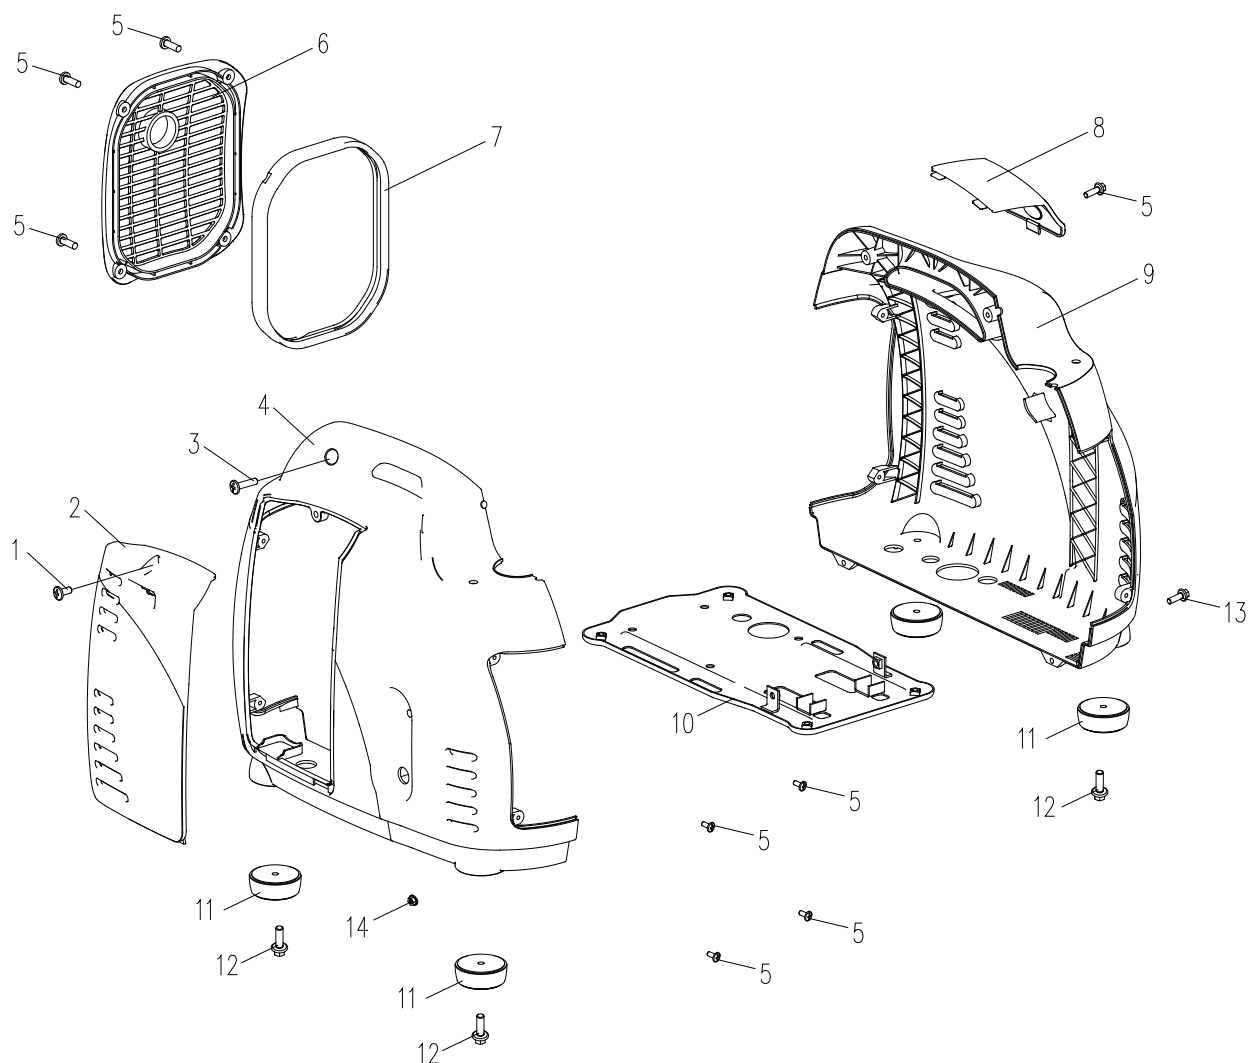

РИСУНОК L
АРТИКУЛ: 474 10 1035

#	АРТИКУЛ	ОПИСАНИЕ	КОЛ-ВО
L2	005010453	Крышка правой части корпуса	1
L4	005010458	Правая часть корпуса генератора	1
L6	005010455	Крышка глушителя	1
L7	005010456	Прокладка крышки глушителя	1
L8	005010457	Крышка корпуса верхняя	1
L9	005010454	Левая часть корпуса генератора	1
L10	005010459	Нижняя площадка генератора	1
L11	005011463	Ножка антивибрационная	4