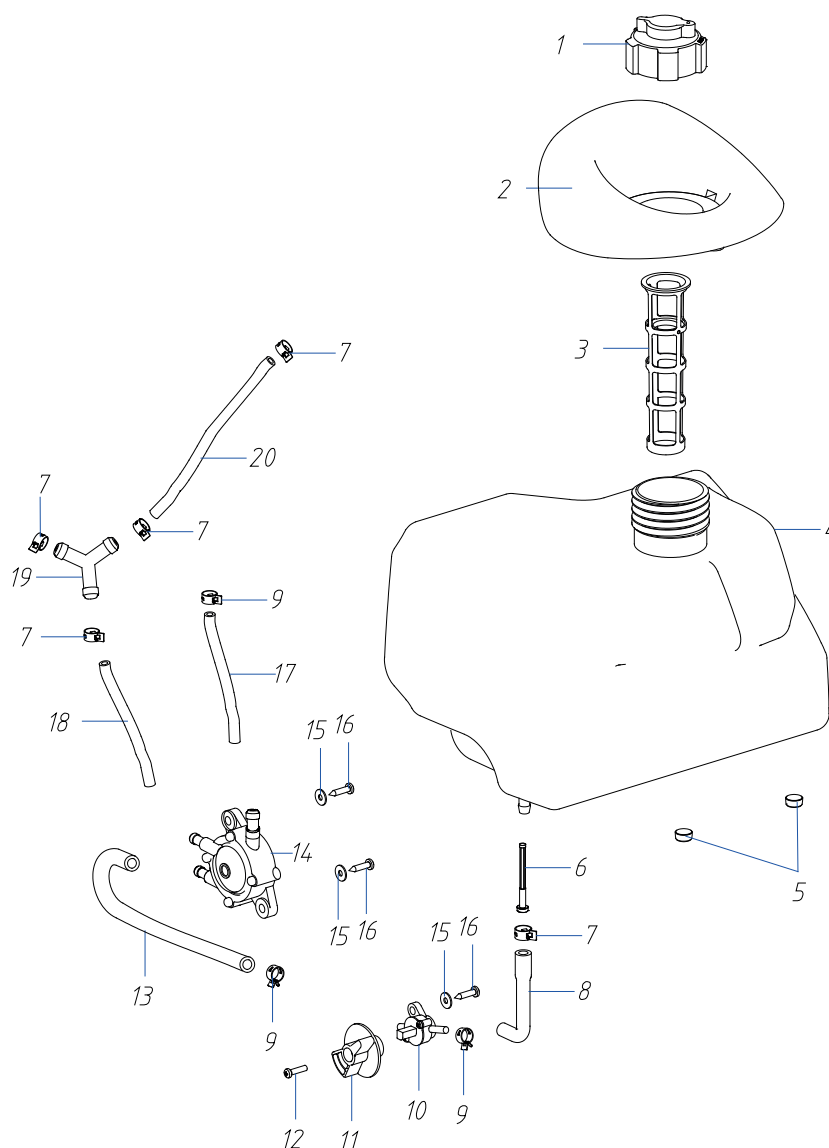

РИСУНОК К
АРТИКУЛ: 474 10 1035

#	АРТИКУЛ	ОПИСАНИЕ	КОЛ-ВО
K1	005010441	Крышка топливного бака	1
K2	005011529	Уплотнение заливной горловины резиновое	1
K3	005010442	Топливный фильтр	1
K4	005010444	Топливный бак	1
K5	005010443	Уплотнение топливного бака нижнее	2
K6	005011464	Фильтр тонкой очистки	1
K7	005011481	Зажим топливной трубки Ф11	3
K8	005011478	Топливная трубка 65	1
K9	005011542	Зажим Ф9	3
K10	005010446	Топливный кран	1
K11	005011545	Ручка топливного крана	1
K13	005011551	Топливная трубка 65	1
K14	005010451	Бензонасос в сборе	1
K17	005011491	Топливная трубка (5-10) -120	1
K18	005011489	Топливная трубка (5-10) -80	1
K19	005011510	Тройник топливных трубок	1
K20	005011444	Топливная трубка (5-10) -200	1