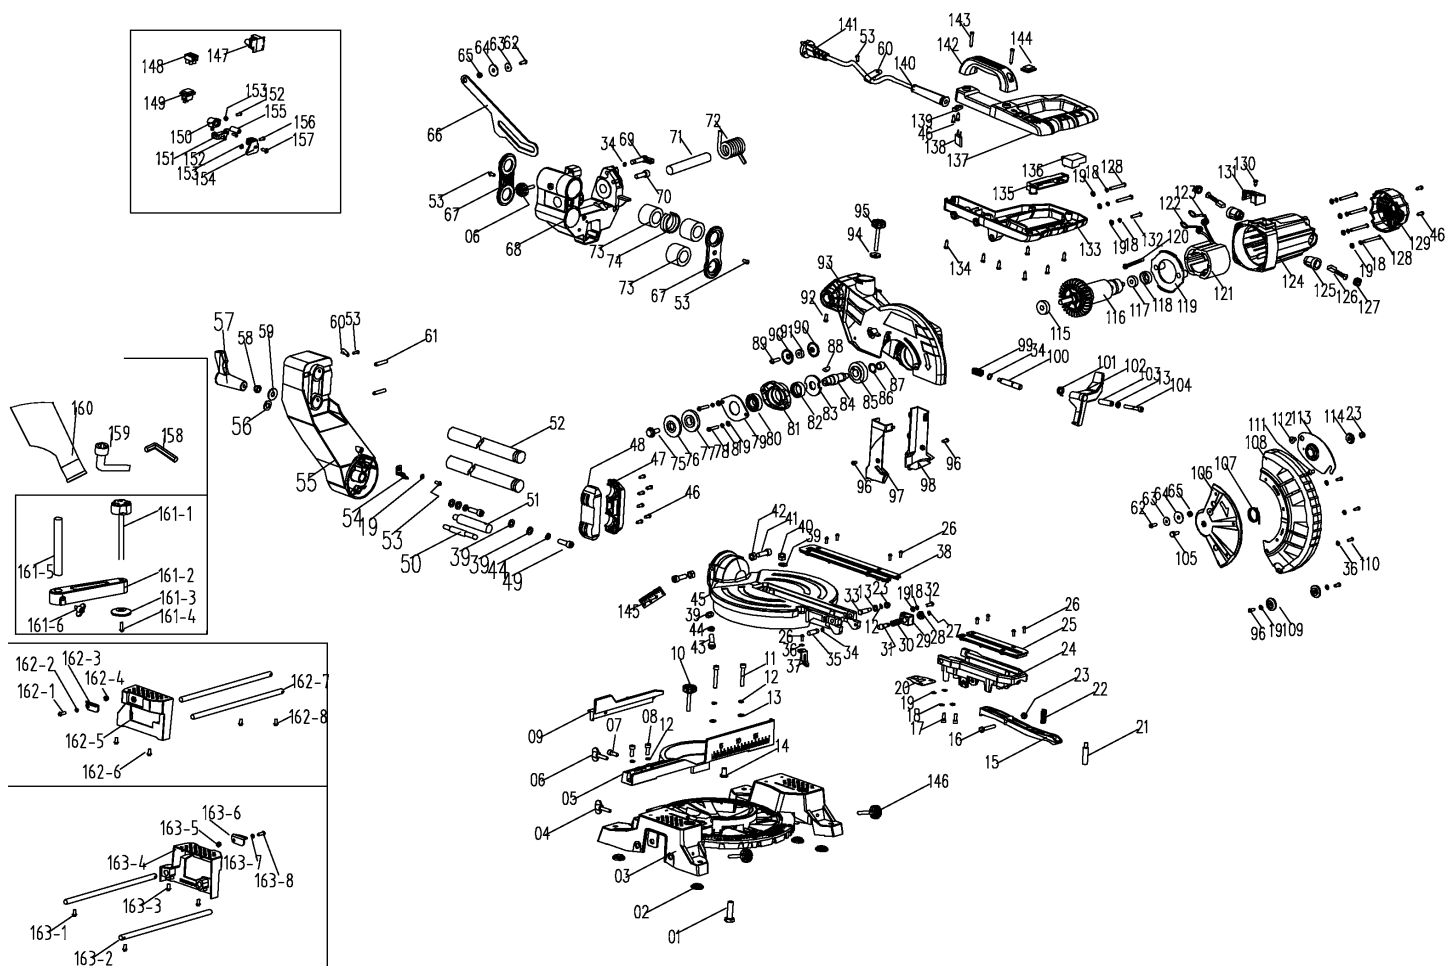

#	Артикул	Описание	Кол-во
2	013540999	Резиновые ножки	4
3	013541000	База (основание)	1
5	013541001	Направляющая	1
9	013541002	Подвижная рама направляющей	1
15	013541003	Рычаг поворотного стола (пластик)	1
15-26	013541004	Вставка (удлинитель) поворотного стола в сборе	1
26-45	013541005	Поворотная платформа в сборе	1
46-48	013541006	Крышка тяги суппорта	1
50	013541007	Стопорный вал угла наклона	1
51	013541008	Вал угла наклона	1
52	013541009	Тяга суппорта (трубка)	2
53-61	013541010	Стойка угла наклона в сборе	1
66	013541011	Тяга защитного кожуха	1
67-74	013541012	Суппорт в сборе	1
72	013541013	Пружина суппорта	1
75	013541014	Болт фиксации диска М8х20 (левая резьба)	1
76-77	013541015	Комплект прижимных шайб	1
80	013541016	Подшипник 6003	1