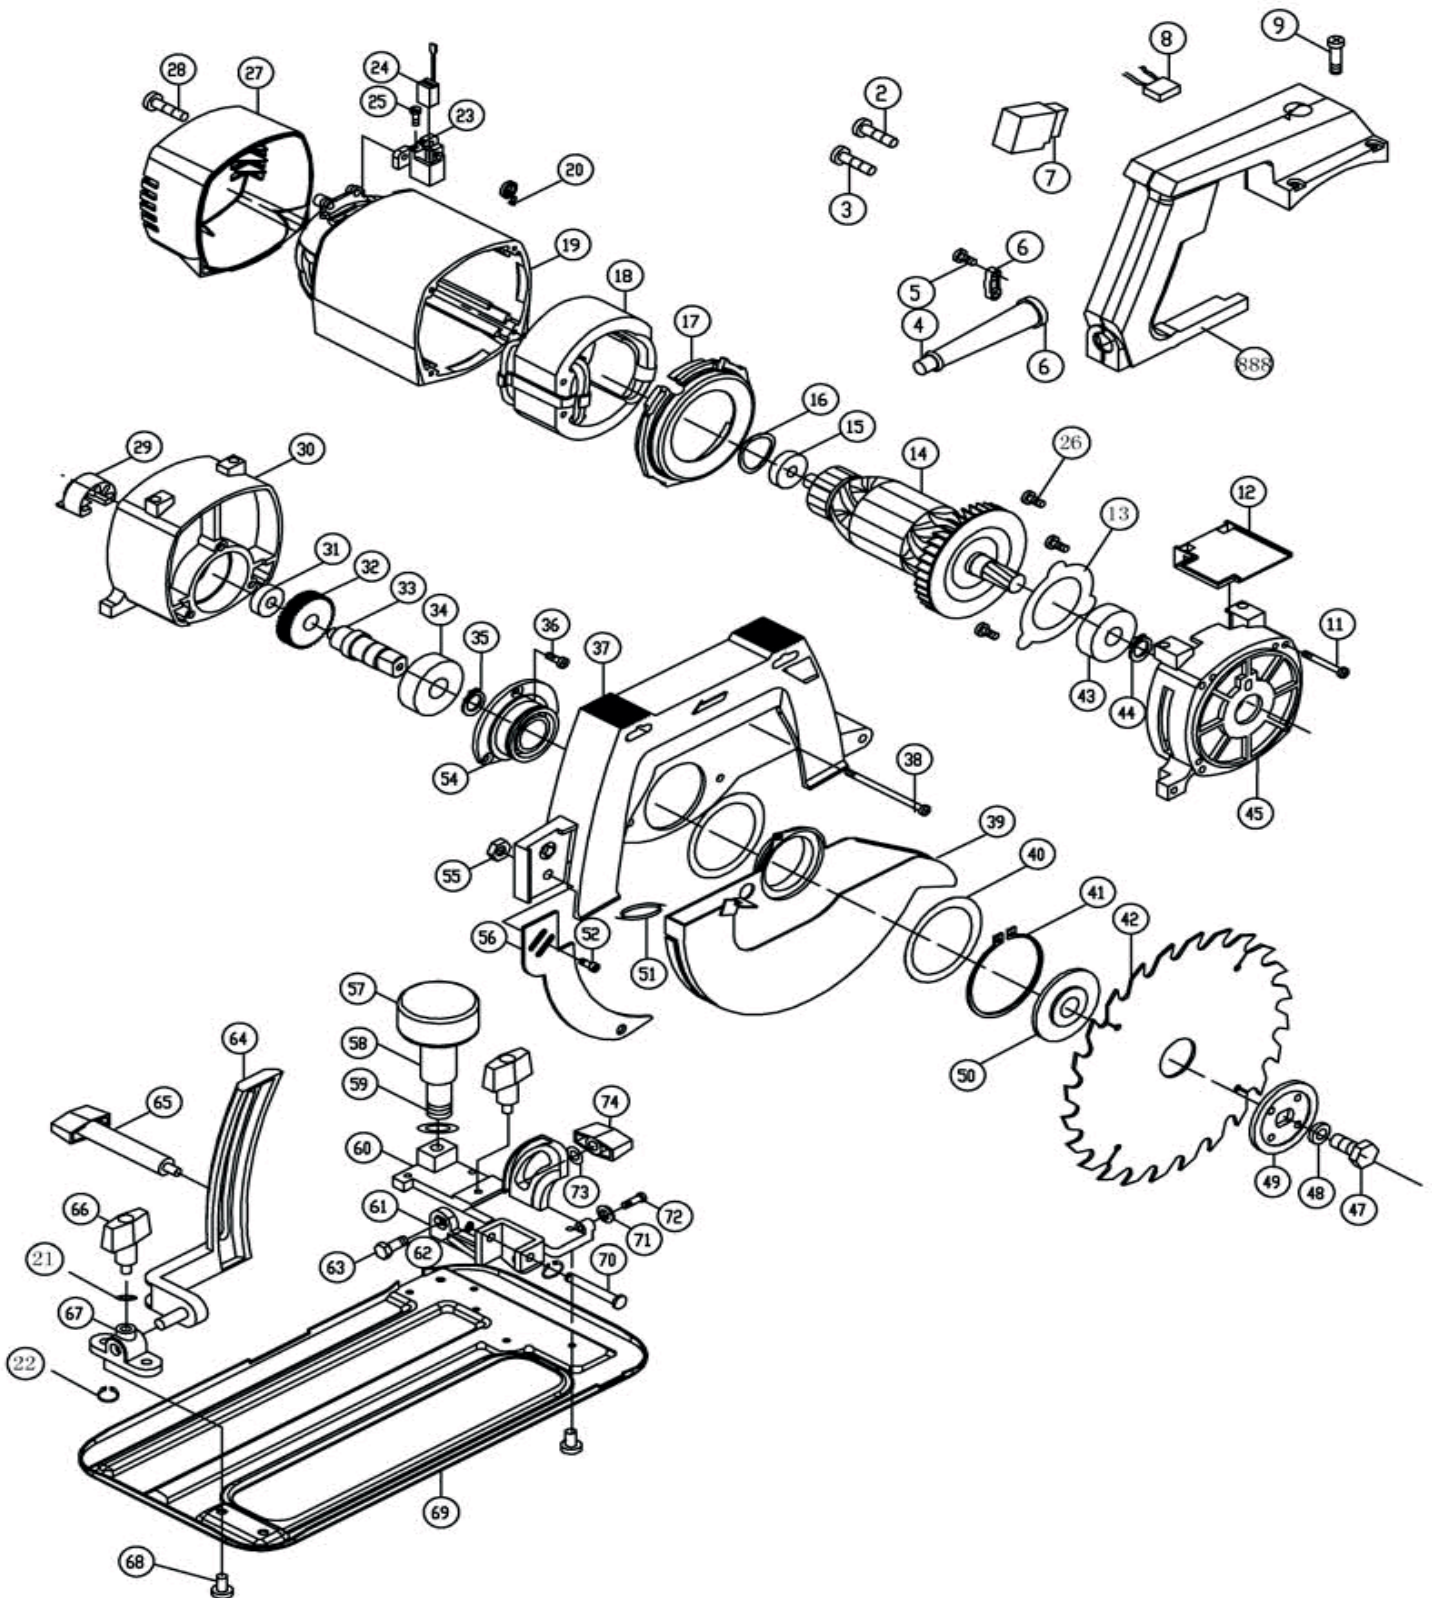

## ПИЛА ЦИРКУЛЯРНАЯ

АРТИКУЛ: 190 30 1607

EAN8 - 20102333

РЕЛИЗ: 07.2019

**ДЕТАЛИРОВКА ИЗДЕЛИЯ**

# **PATRIOT**

**РИСУНОК А**  
АРТИКУЛ: 190 30 1607

**ТАБЛИЦА К РИСУНКУ А**  
**АРТИКУЛ: 190 30 1607**

#	АРТИКУЛ	ОПИСАНИЕ	КОЛ-ВО
2	013535035	Винт	1
3	013535036	Винт	1
4	013535037	Силовой провод с вилкой	1
5	013535038	Винт	1
6	013535039	Защитная оболочка провода в корпус	1
7	013535040	Выключатель	1
8	013535041	Конденсатор	1
9	013535042	Винт	1
11	013535043	Винт	4
12	013535044	Крышка	1
13	013535045	Корпус/крышка подшипника	1
14	013535046	Ротор	1
15	013535047	Корпус/крышка подшипника	1
16	013535048	Шайба волнообразная	1
17	013535049	Кожух крыльчатки ротора	1
18	013535050	Статор	1
19	013535051	Корпус статора	1
20	013535052	Пружина	1
21	013535053	Шайба	1
22	013535054	Стопорное кольцо	1
23	013535055	Корпус угольной щетки	1
24	013535056	Щетка угольная	1
25	013535057	Винт	1
26	013535058	Винт	3
27	013535059	Задняя крышка корпуса электромотора	1
28	013535060	Винт	4
29	013535061	Кольцо корпуса редуктора	1
30	013535062	Корпус редуктора	1
31	013535063	Подшипник 629	1
32	013535064	Шестерня редуктора большая	1
33	013535065	Выходной вал редуктора/Шпиндель	1
34	013535066	Подшипник 6204	1
35	013535067	Стопорное кольцо шпинделя	1
36	013535068	Винт	3
37	013535069	Защитный кожух пильного диска верхний	1
38	013535070	Винт	2
39	013535071	Защитный кожух пильного диска нижний	1
40	013535072	Шайба	1
41	013535073	Стопорное кольцо	1
43	013535074	Подшипник 6201	1
44	013535075	Стопорное кольцо	1
45	013535076	Корпус средняя часть	1
47	013535077	Болт	1
48	013535078	Шайба	1
49	013535079	Шайба диска фланцевая внешняя	1
50	013535080	Шайба диска фланцевая внутренняя	1
51	013535081	Пружина	1
52	013535082	Винт	1
54	013535083	Крышка корпуса редуктора	1
55	013535084	Гайка	1